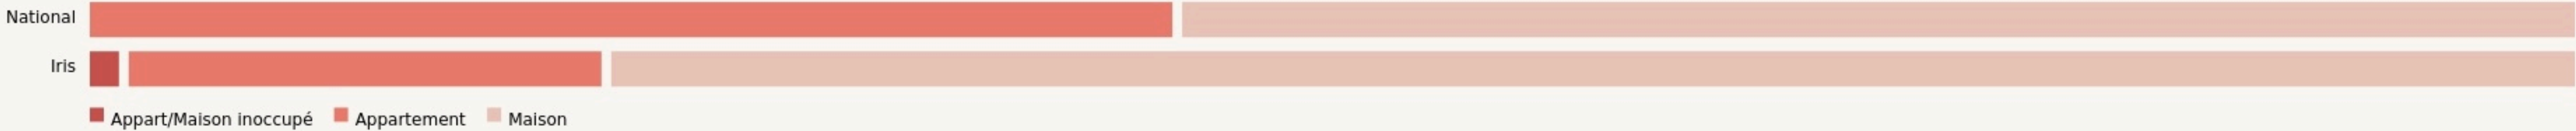

Lacanau
A L'OUEST COWORKING

www.a-louest.org

SURFACE

0 m² au total

Il n'y a pas encore de photo.

LOCALISATION

1 rue Edmond About
33680
Lacanau

POPULATION [CHANGER LA COMPARAISON](#)

CATEGORIES SOCIOPROFESSIONNELLES [CHANGER LA COMPARAISON](#)

IMMOBILIER [CHANGER LA COMPARAISON](#)

Inauguration

26 mai 2026

L'IDÉE FONDATRICE

LES VALEURS PORTÉES

Accueil

Coopération