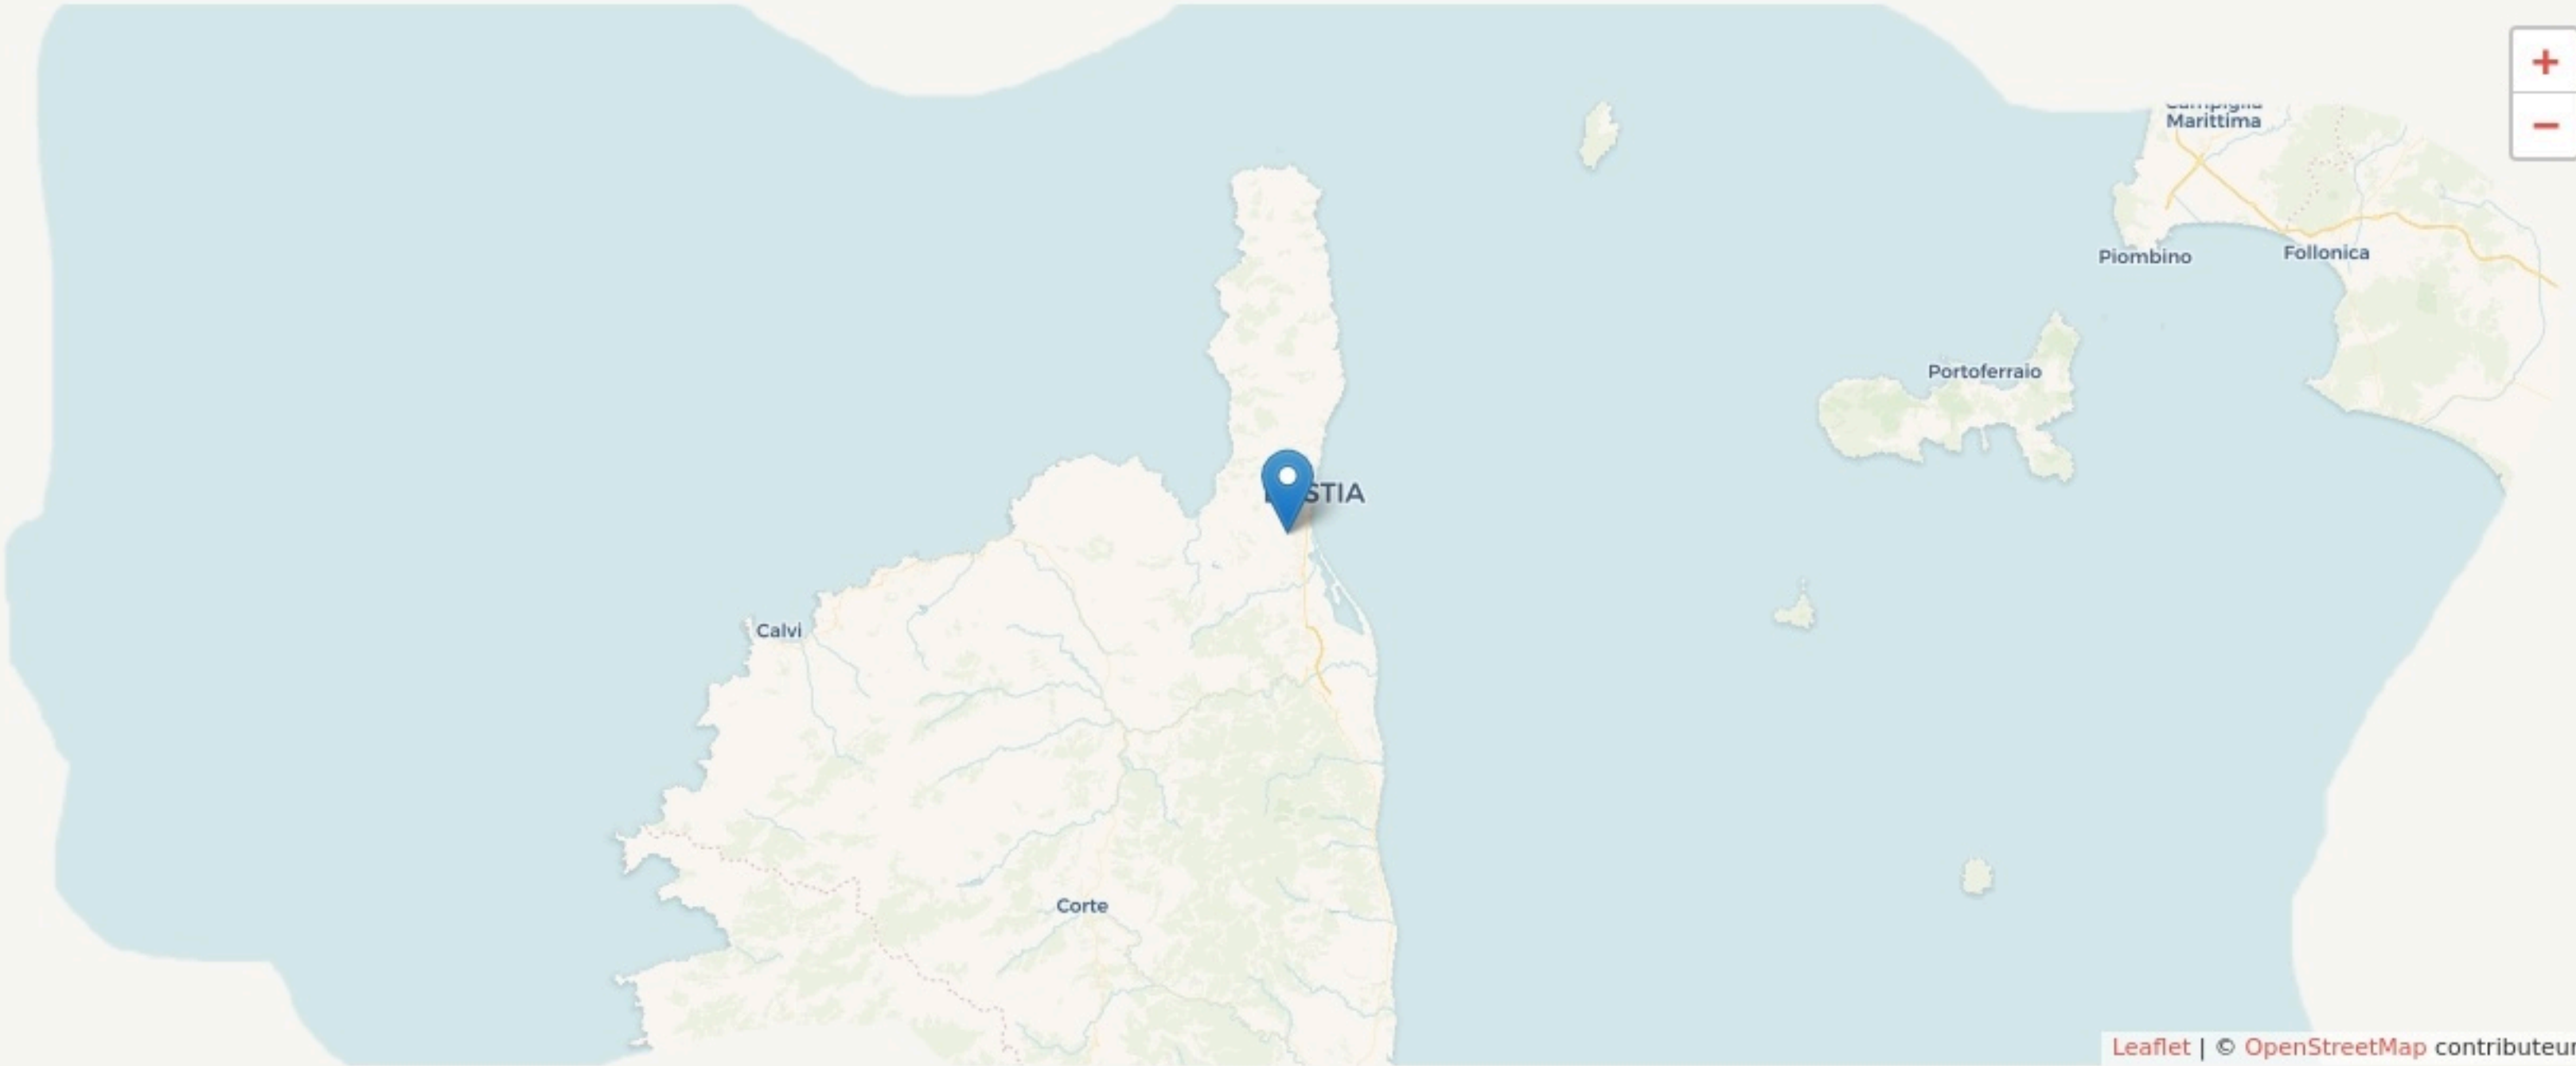

Furiani  
**A RITURNELLA**

[www.alpha.corsica](http://www.alpha.corsica)

**SURFACE**  
150 m<sup>2</sup> au total

Il n'y a pas encore de photo.

# LOCALISATION

Place  
20600  
Furiani

Leaflet | © OpenStreetMap contributeurs