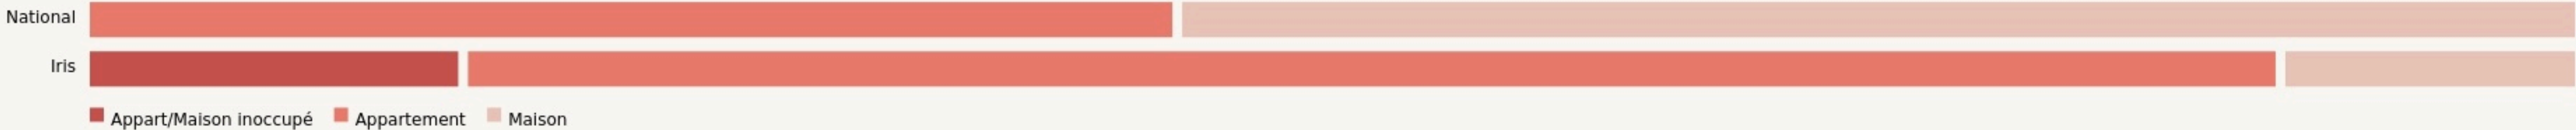

IMMOBILIER [CHANGER LA COMPARAISON](#)