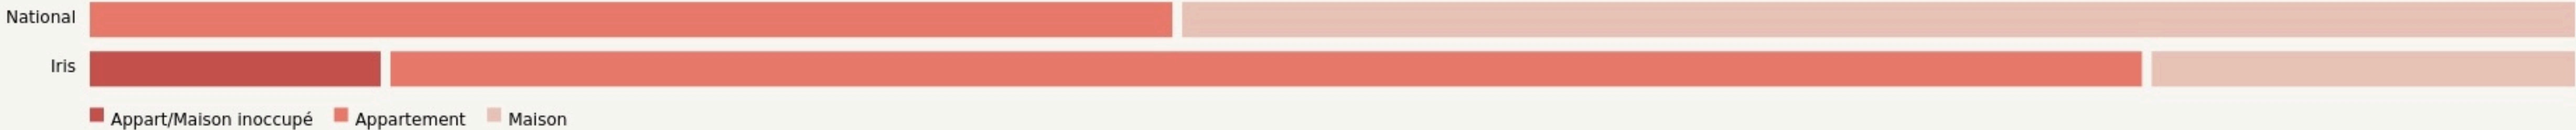

Lille
AFEVRIER

afev.org/actions/tiers-lieux

SURFACE

50 m² au total

Il n'y a pas encore de photo.

LOCALISATION

2 place jacques Febvrier
59000
Lille

POPULATION [CHANGER LA COMPARAISON](#)

CATEGORIES SOCIOPROFESSIONNELLES [CHANGER LA COMPARAISON](#)

IMMOBILIER [CHANGER LA COMPARAISON](#)

Inauguration

3 avril 2022

L'IDÉE FONDATRICE

L'Afev est une des associations lauréate de l'appel à manifestation d'intérêt lancé par la Fabrique des quartiers. Cinq autres associations sont aussi lauréates et bénéficient de locaux, dans le cadre de la rénovation de la place Jacques Febvrier. Avec celles-ci, l'objectif est de redynamiser la place et la faire vivre avec les habitant-es du quartier. En parallèle de nos activités, ce collectif d'associations créé et anime des moments permettant la rencontre de publics.