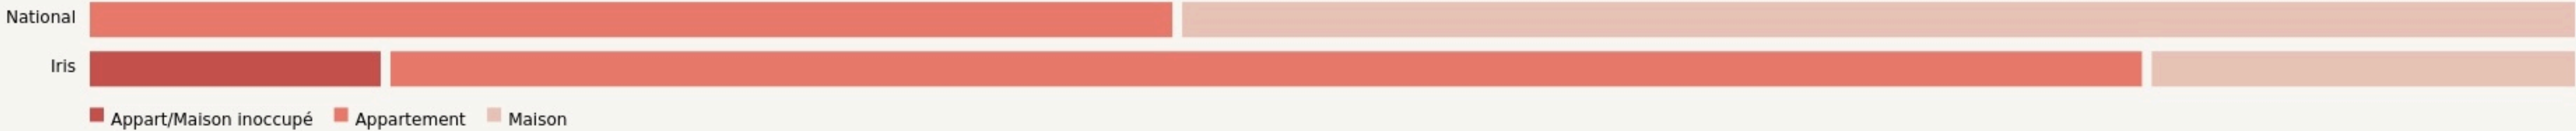

Lille
AFEVRIER

afev.org/actions/tiers-lieux

SURFACE

50 m² au total

Il n'y a pas encore de photo.

LOCALISATION

2 place jacques Febvrier
59000
Lille

POPULATION [CHANGER LA COMPARAISON](#)

CATEGORIES SOCIOPROFESSIONNELLES [CHANGER LA COMPARAISON](#)

IMMOBILIER [CHANGER LA COMPARAISON](#)

Inauguration

3 avril 2022

L'IDÉE FONDATRICE

L'Afev est une des associations lauréate de l'appel à manifestation d'intérêt lancé par la Fabrique des quartiers. Cinq autres associations sont aussi lauréates et bénéficient de locaux, dans le cadre de la rénovation de la place Jacques Febvrier. Avec celles-ci, l'objectif est de redynamiser la place et la faire vivre avec les habitant-es du quartier. En parallèle de nos activités, ce collectif d'associations créé et anime des moments permettant la rencontre de publics.