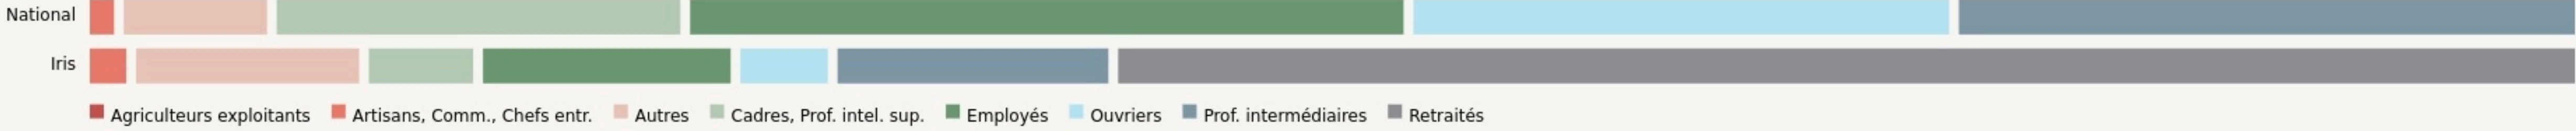

Angers
**AFPA VILLAGE DES
SOLUTIONS ANGERS**

SURFACE

0 m² au total

Afpa 
Village des solutions

LOCALISATION

6 rue lekeu
49000
Angers

POPULATION [CHANGER LA COMPARAISON](#)

CATEGORIES SOCIOPROFESSIONNELLES [CHANGER LA COMPARAISON](#)