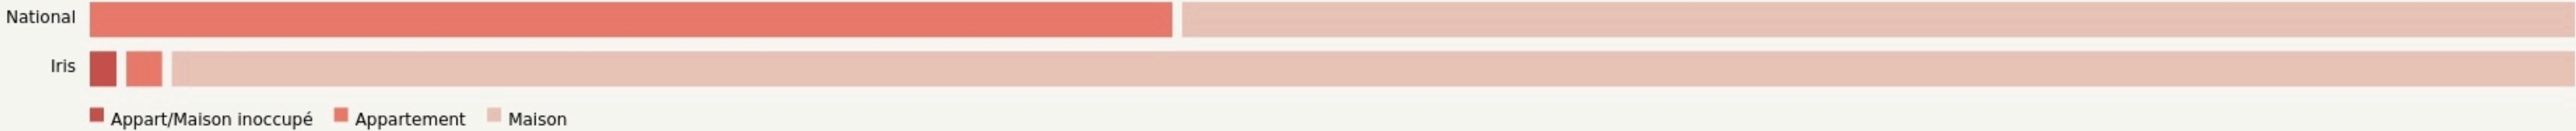

IMMOBILIER [CHANGER LA COMPARAISON](#)