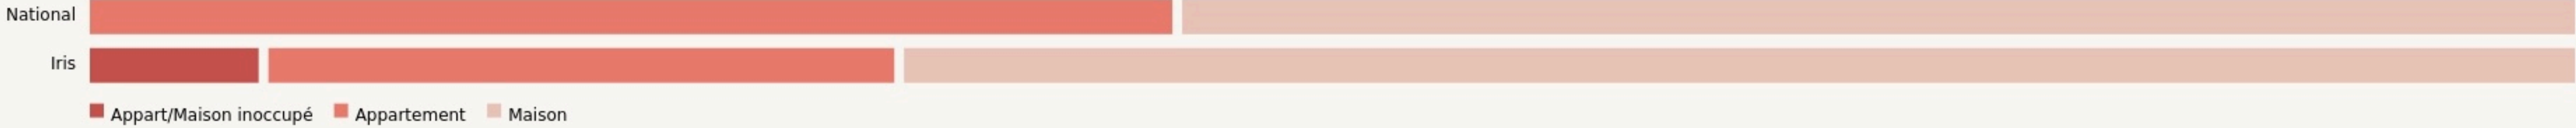

Le Pontet
**AFFA - VILLAGE DES
SOLUTIONS AVIGNON LE
PONTET**

SURFACE
590 m² au total

Afpa 
Village des solutions

LOCALISATION

56 avenue Emile Zola
 84130
 Le Pontet

POPULATION [CHANGER LA COMPARAISON](#)

CATEGORIES SOCIOPROFESSIONNELLES [CHANGER LA COMPARAISON](#)

IMMOBILIER [CHANGER LA COMPARAISON](#)

Inauguration

15 décembre 2022

L'IDÉE FONDATRICE

Tiers lieu de l'insertion professionnelle et de l'inclusion sociale

LES VALEURS PORTÉES

Coopération

Inclusivité