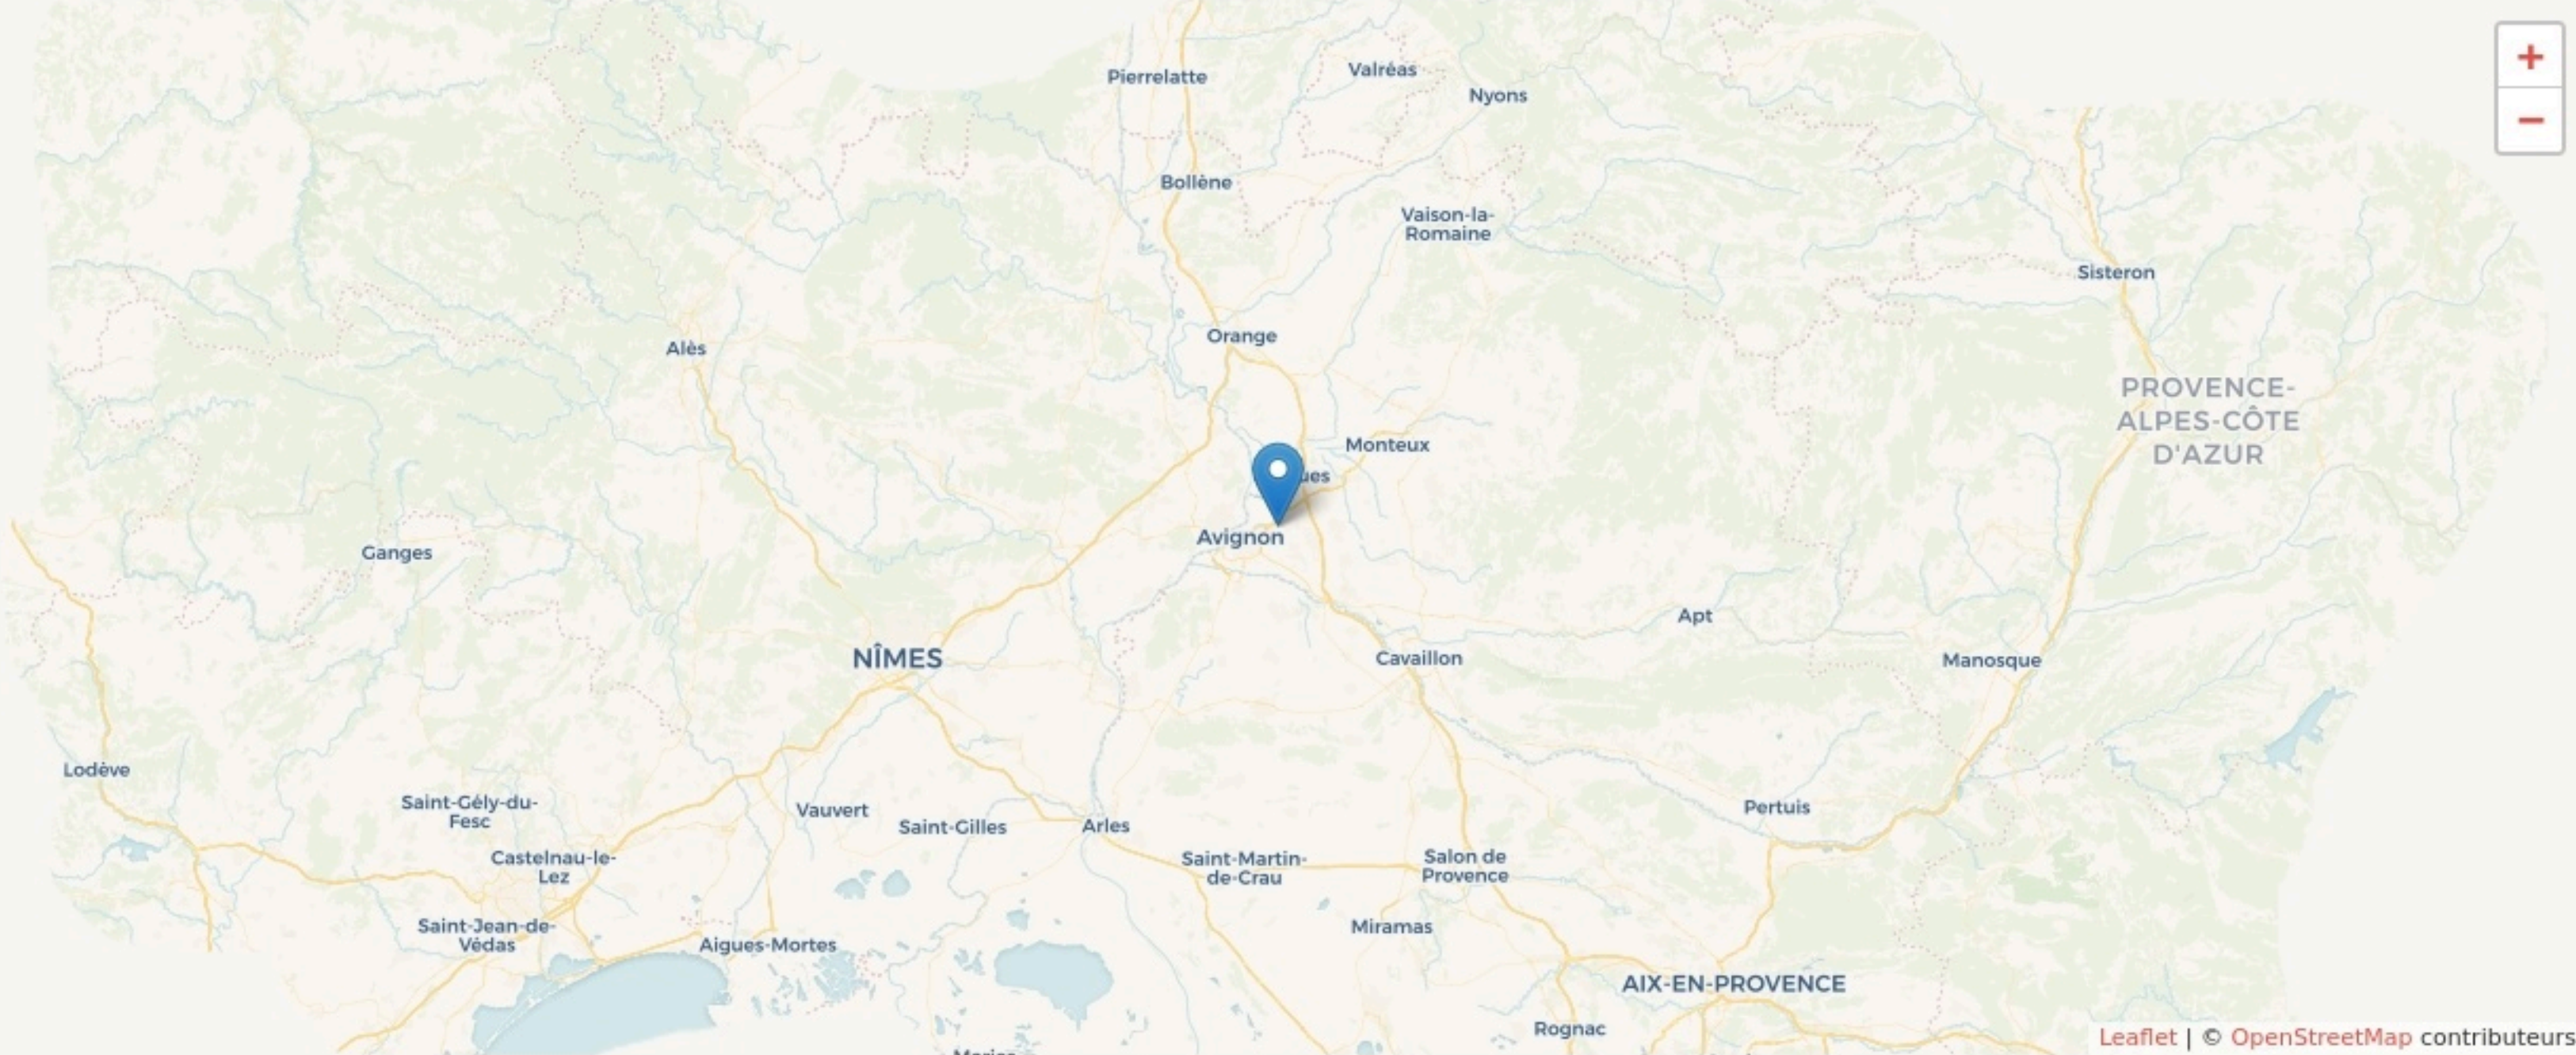

Le Pontet
**AFFA - VILLAGE DES
SOLUTIONS AVIGNON LE
PONTET**

SURFACE
590 m² au total

Afpa 
Village des solutions

LOCALISATION

56 avenue Emile Zola
 84130
 Le Pontet

POPULATION [CHANGER LA COMPARAISON](#)

CATEGORIES SOCIOPROFESSIONNELLES [CHANGER LA COMPARAISON](#)