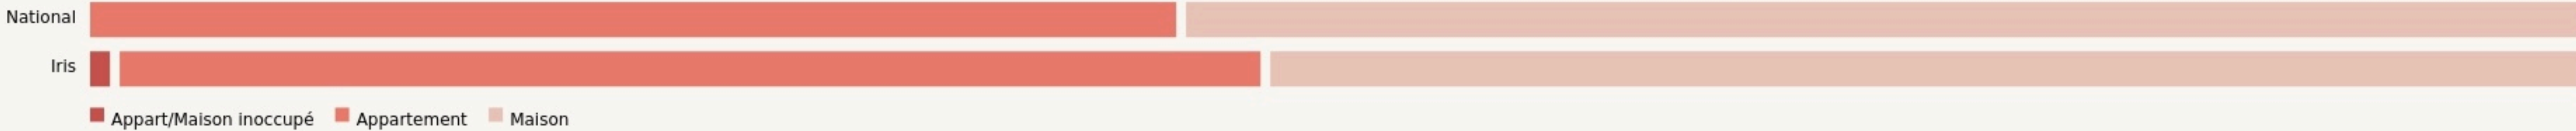

Chevigny-Saint-Sauveur
**AFPA - VILLAGE DES
SOLUTIONS CHEVIGNY
SAINT SAUVEUR**

SURFACE

0 m² au total

Afpa 
Village des solutions

LOCALISATION

2 Rue du Château
21800
Chevigny-Saint-Sauveur

POPULATION [CHANGER LA COMPARAISON](#)

CATEGORIES SOCIOPROFESSIONNELLES [CHANGER LA COMPARAISON](#)

IMMOBILIER [CHANGER LA COMPARAISON](#)

Inauguration

1 septembre 2023

L'IDÉE FONDATRICE

Tiers lieu de l'insertion professionnelle et de l'inclusion sociale