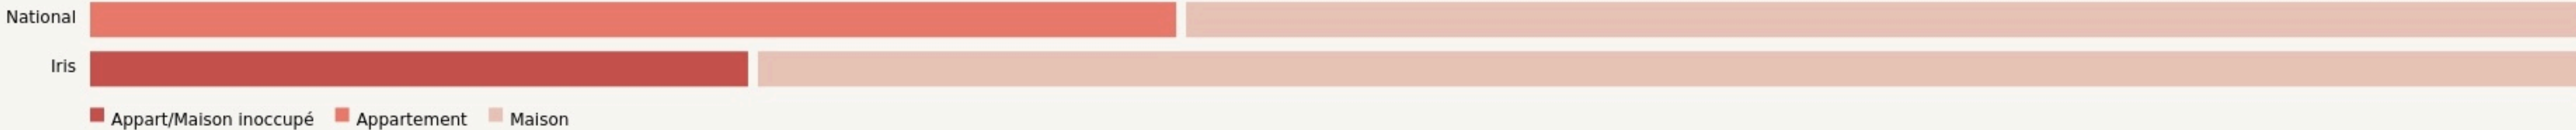

Inauguration

3 janvier 2023

L'IDÉE FONDATRICE

Tiers lieu de l'insertion professionnelle et de l'inclusion sociale

LES VALEURS PORTÉES

Accueil

Inclusivité

Solidarité