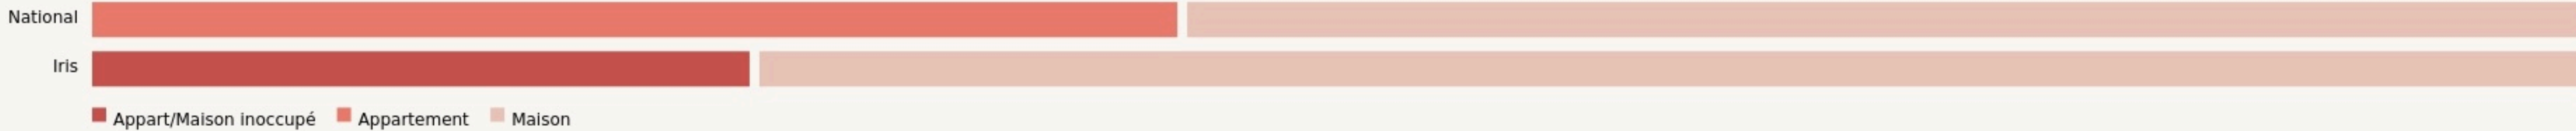

Inauguration

3 janvier 2023

L'IDÉE FONDATRICE

Tiers lieu de l'insertion professionnelle et de l'inclusion sociale

LES VALEURS PORTÉES

Accueil

Inclusivité

Solidarité