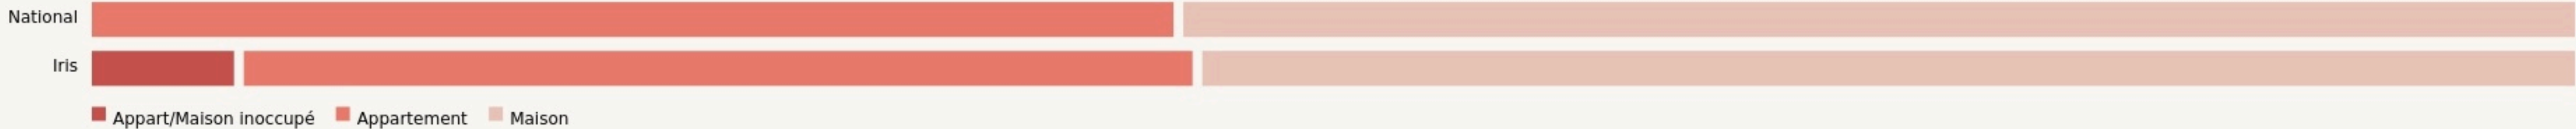

Istres
**AFPA VILLAGE DES
SOLUTIONS ISTRES**

SURFACE
400 m² au total

LOCALISATION

avenue félix gouin
13800
Istres

Leaflet | © OpenStreetMap contributeurs

POPULATION [CHANGER LA COMPARAISON](#)

CATEGORIES SOCIOPROFESSIONNELLES [CHANGER LA COMPARAISON](#)

IMMOBILIER [CHANGER LA COMPARAISON](#)

Inauguration

27 mars 2022

L'IDÉE FONDATRICE

- Espace de co-learning , co-working , et tiers lieu des solutions à l'insertion durable dans l'emploi en en partenariat avec les acteurs du territoire , du monde économique et de l'entreprise
- Lieu d'innovation : Laboratoire territorial de l'industrie, Incubateur, Metavers
- Espace d'échanges culturels
-