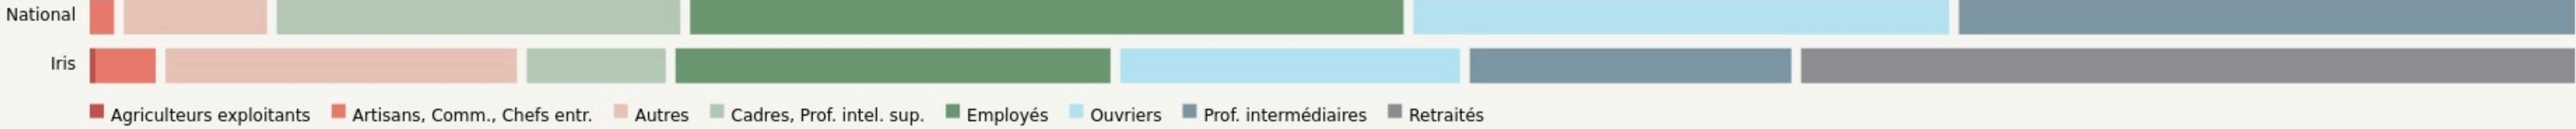

Coutances

AFPA - VILLAGE DES SOLUTIONS, VILLAGE DU CARE DE COUTANCES

SURFACE

0 m² au total

Afpa 
Village des solutions

LOCALISATION

83 Avenue de la République
50200
Coutances

POPULATION [CHANGER LA COMPARAISON](#)

CATEGORIES SOCIOPROFESSIONNELLES [CHANGER LA COMPARAISON](#)

IMMOBILIER [CHANGER LA COMPARAISON](#)

Inauguration

28 mars 2023

L'IDÉE FONDATRICE

Tiers lieu de l'insertion professionnelle et de l'inclusion sociale