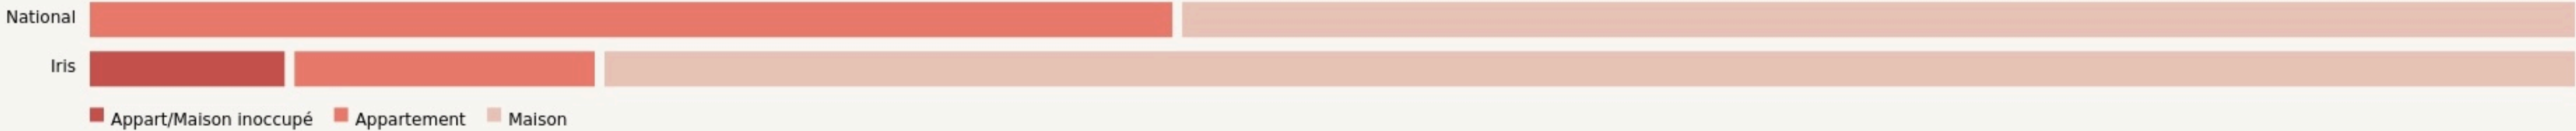

Coutances

AFPA - VILLAGE DES SOLUTIONS, VILLAGE DU CARE DE COUTANCES

SURFACE

0 m² au total

Afpa 
Village des solutions

LOCALISATION

83 Avenue de la République
50200
Coutances

POPULATION [CHANGER LA COMPARAISON](#)

CATEGORIES SOCIOPROFESSIONNELLES [CHANGER LA COMPARAISON](#)

IMMOBILIER [CHANGER LA COMPARAISON](#)

Inauguration

28 mars 2023

L'IDÉE FONDATRICE

Tiers lieu de l'insertion professionnelle et de l'inclusion sociale