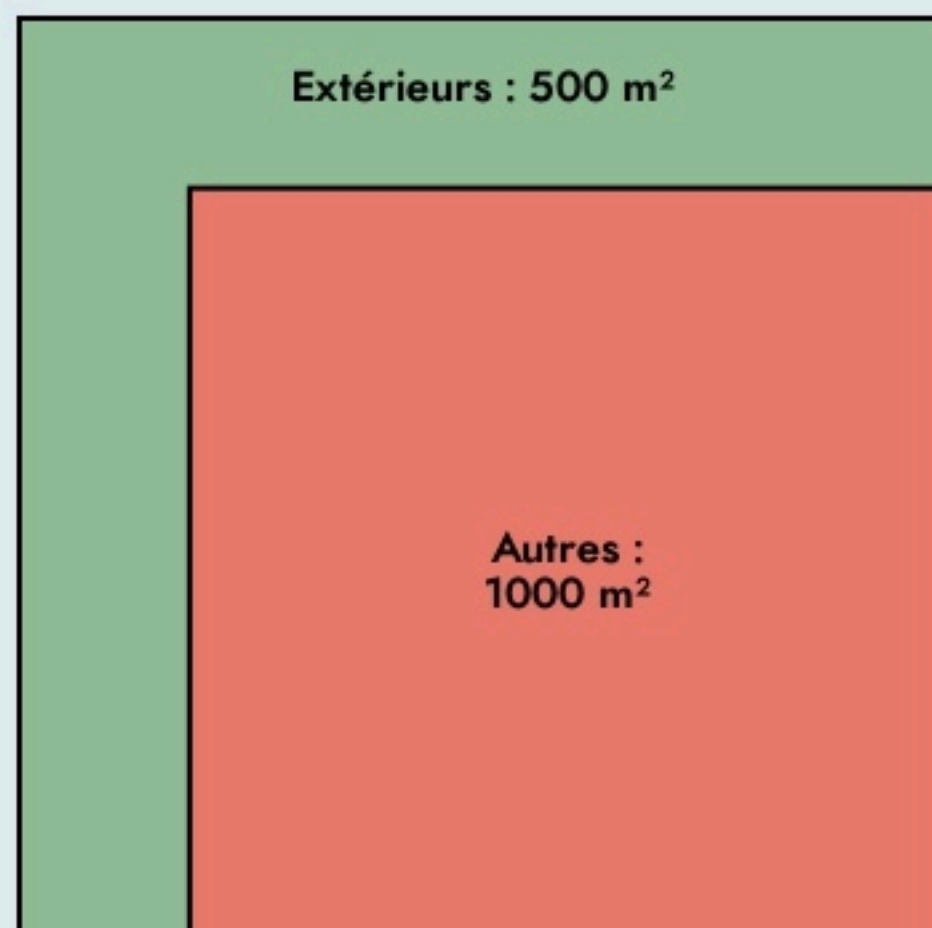

Carcassonne
**ALPHA'R CARCASSONNE
 AGGLO**

www.rmine.fr

SURFACE

1500 m² au total

LOCALISATION

20 Rue Claude Chappe
11000
Carcassonne

POPULATION [CHANGER LA COMPARAISON](#)

CATEGORIES SOCIOPROFESSIONNELLES [CHANGER LA COMPARAISON](#)