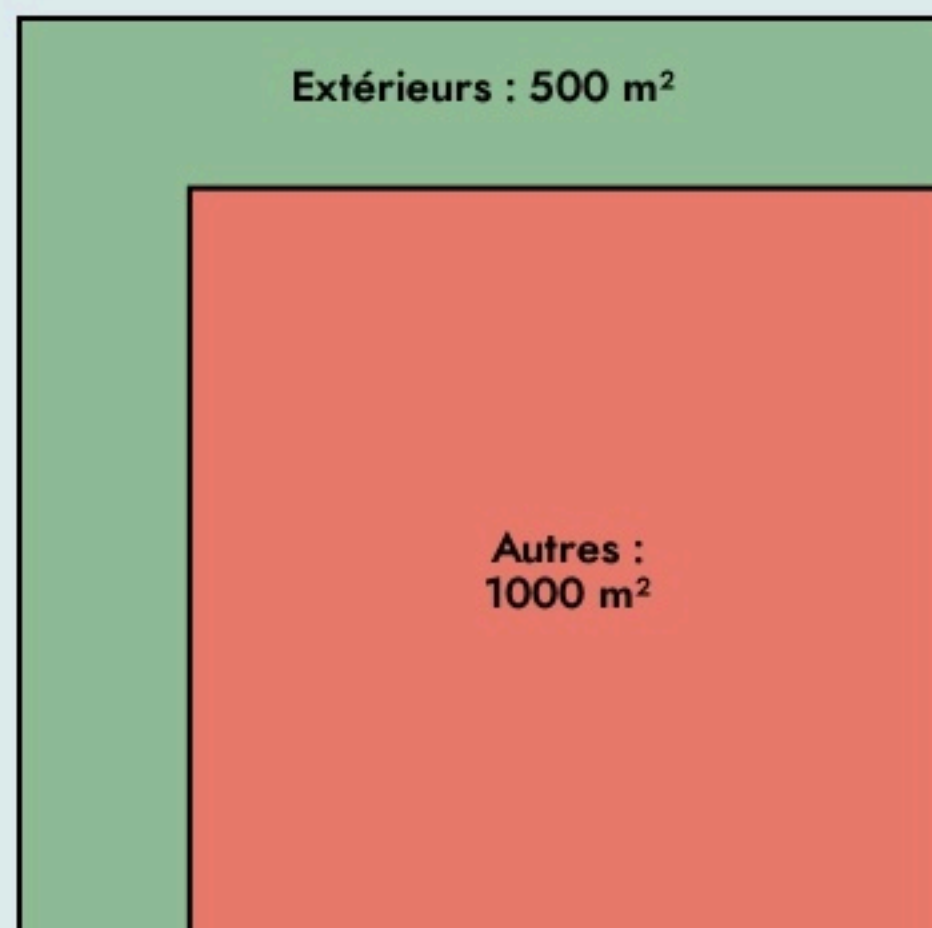

Carcassonne
**ALPHA'R CARCASSONNE
 AGGLO**

www.rmine.fr

SURFACE
 1500 m² au total

LOCALISATION

20 Rue Claude Chappe
11000
Carcassonne

POPULATION CHANGER LA COMPARAISON

CATEGORIES SOCIOPROFESSIONNELLES CHANGER LA COMPARAISON