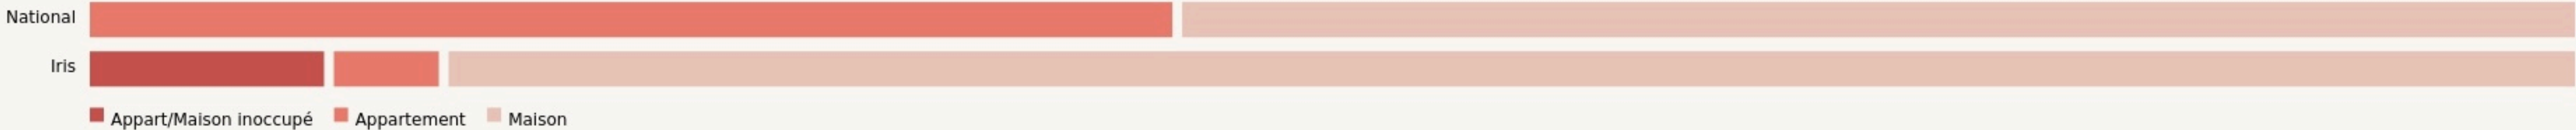

IMMOBILIER [CHANGER LA COMPARAISON](#)