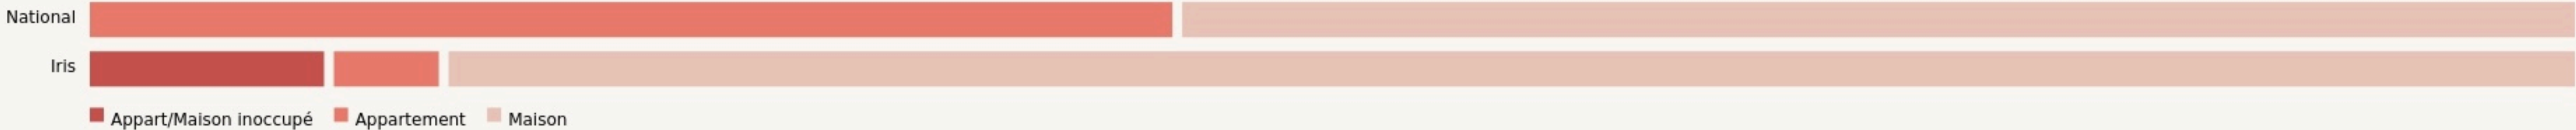

IMMOBILIER CHANGER LA COMPARAISON