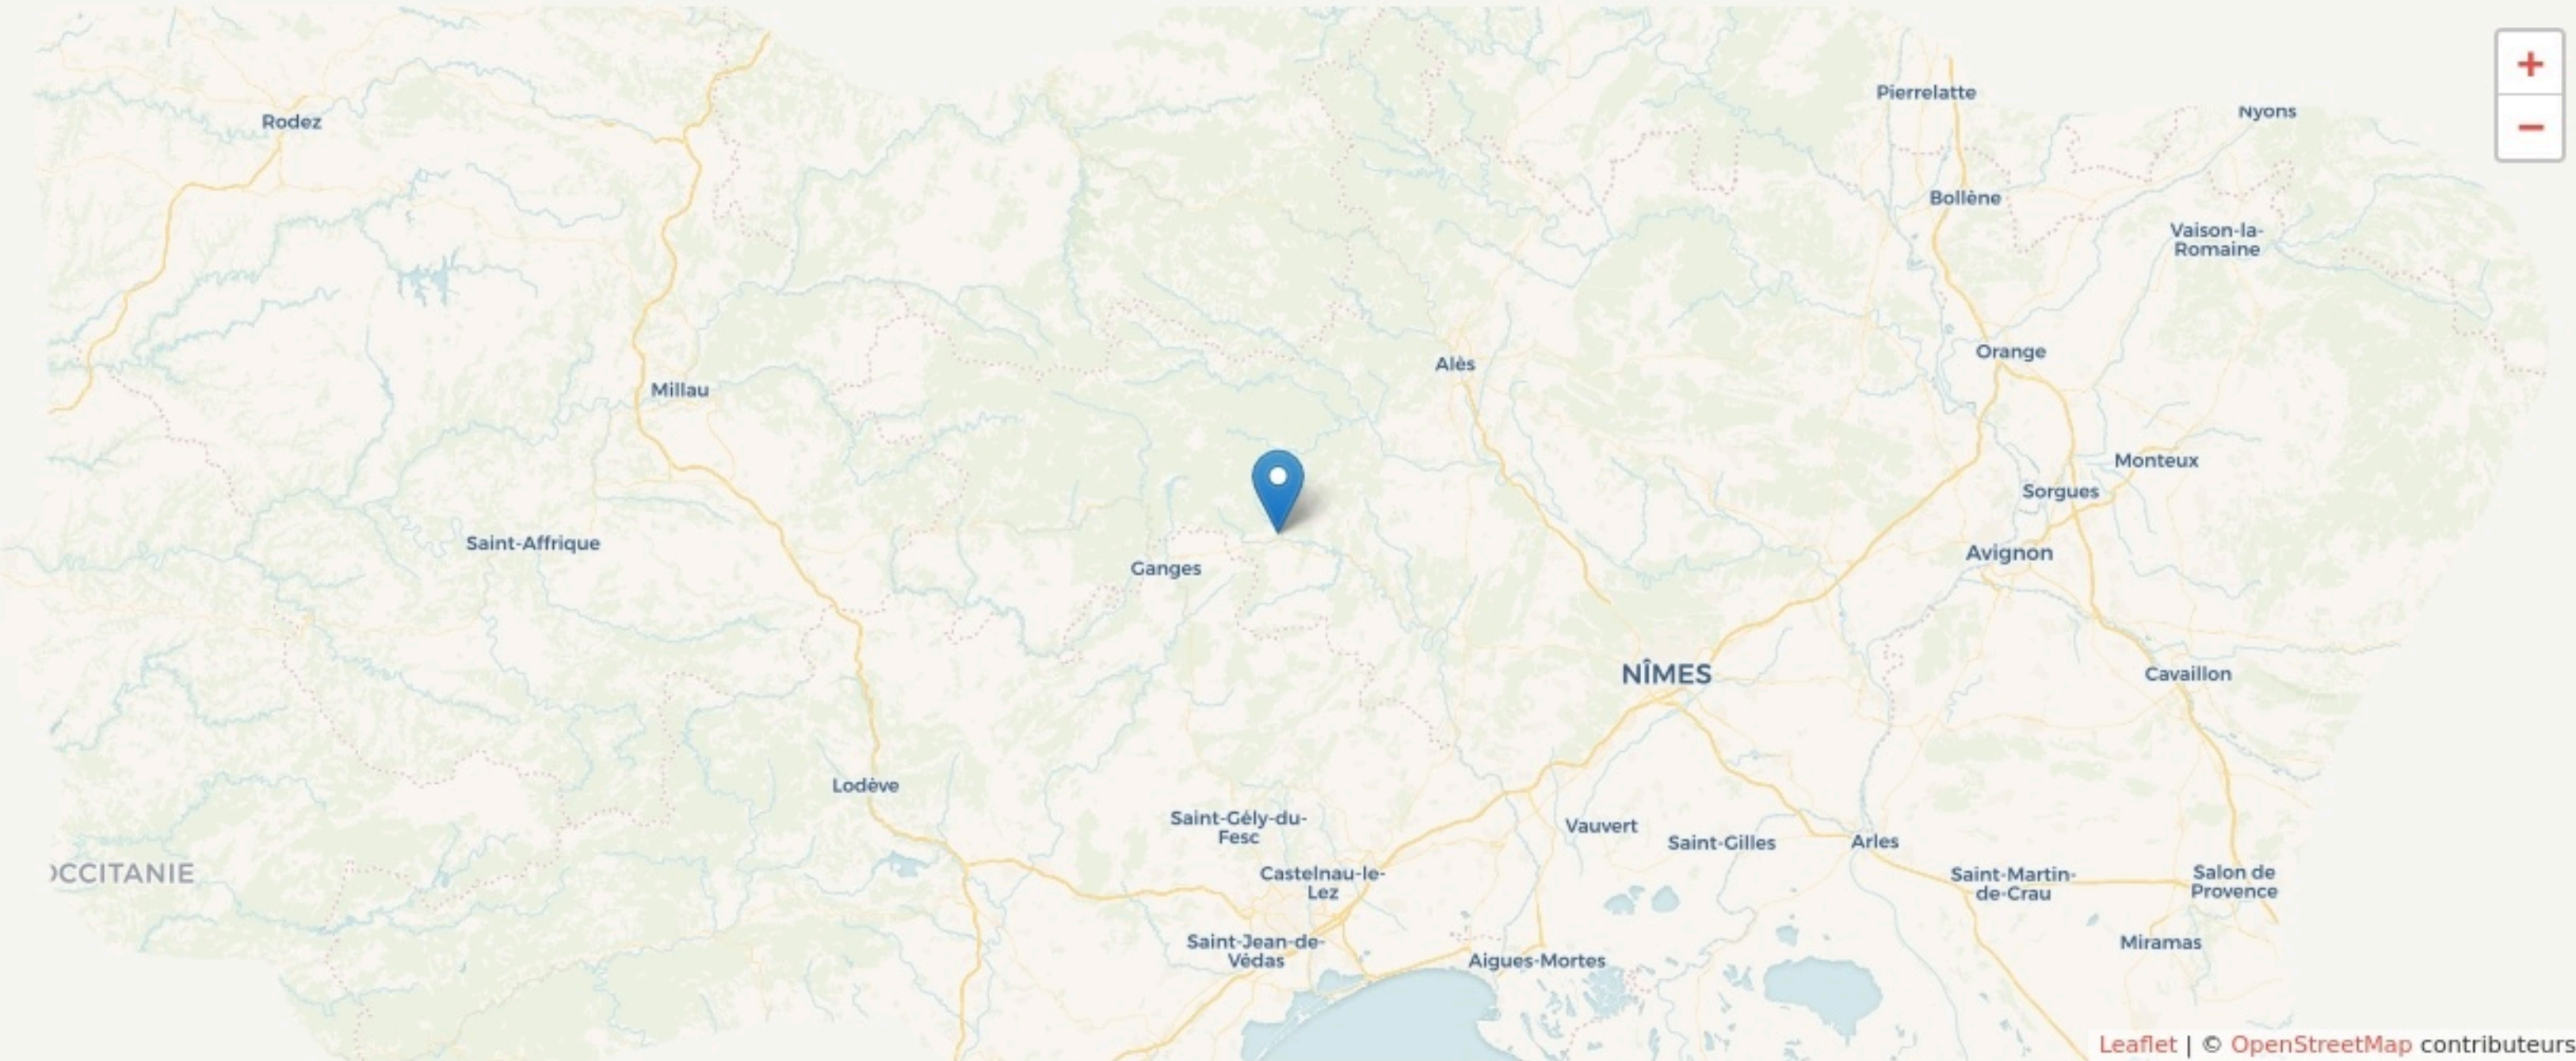

Saint-Hippolyte-du-Fort
ALT NUMÉRIQUE

SURFACE

120 m² au total

LOCALISATION

Place des enfants de troupe
30170
Saint-Hippolyte-du-Fort

POPULATION [CHANGER LA COMPARAISON](#)

CATEGORIES SOCIOPROFESSIONNELLES [CHANGER LA COMPARAISON](#)