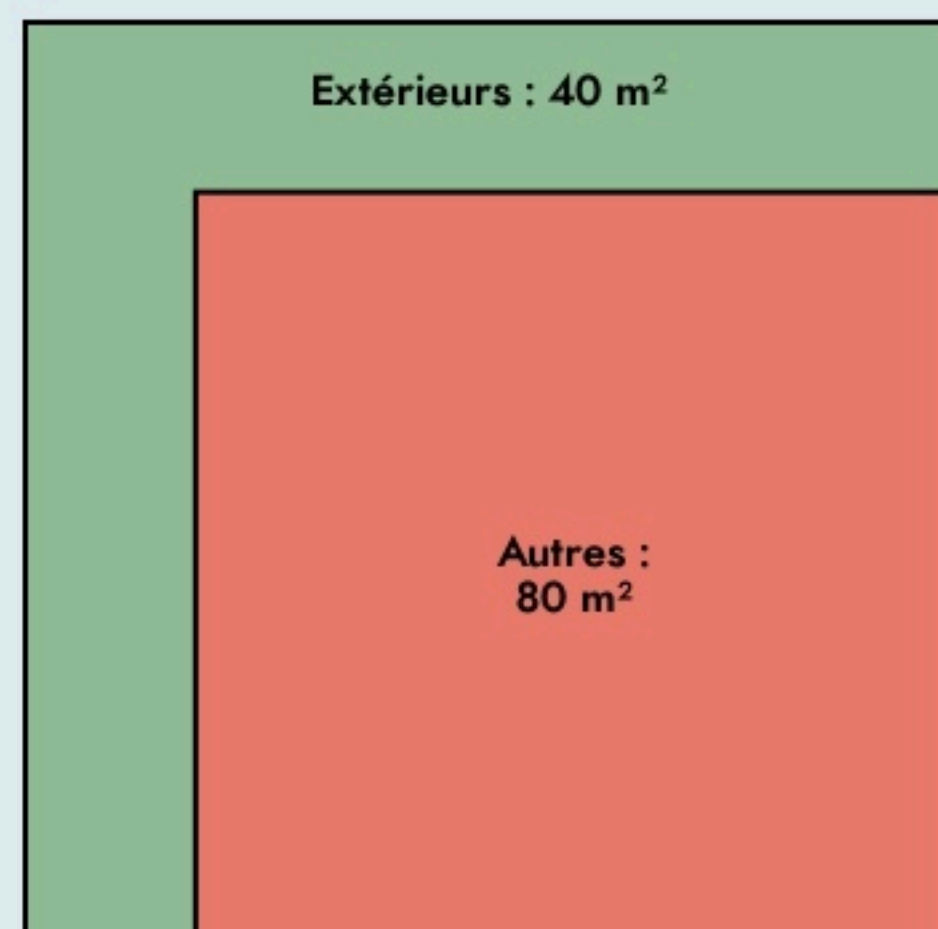

Saint-Hippolyte-du-Fort
ALT NUMÉRIQUE

SURFACE

120 m² au total

LOCALISATION

Place des enfants de troupe
30170
Saint-Hippolyte-du-Fort

POPULATION [CHANGER LA COMPARAISON](#)

CATEGORIES SOCIOPROFESSIONNELLES [CHANGER LA COMPARAISON](#)

IMMOBILIER [CHANGER LA COMPARAISON](#)

Inauguration

3 octobre 2022

L'IDÉE FONDATRICE

Espace de médiation numérique et d'expériences sociales

LES VALEURS PORTÉES

Solidarité

Transmission