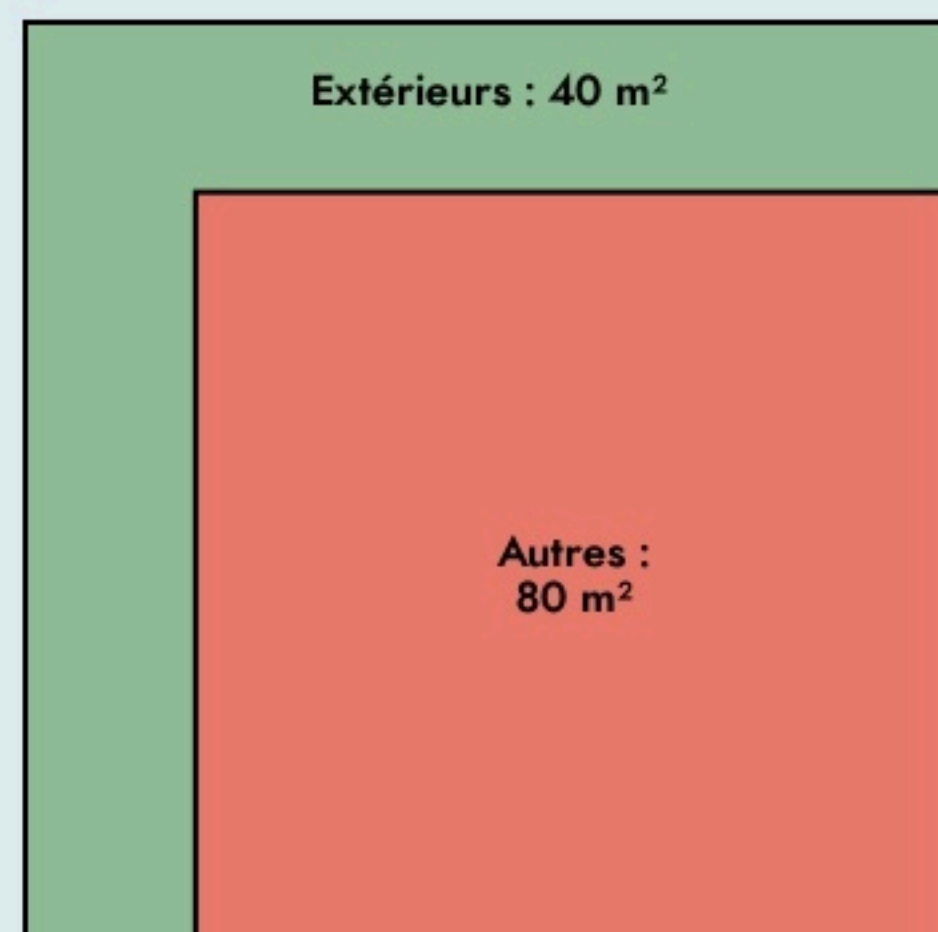

Saint-Hippolyte-du-Fort
ALT NUMÉRIQUE

SURFACE

120 m² au total

LOCALISATION

Place des enfants de troupe
30170
Saint-Hippolyte-du-Fort

POPULATION [CHANGER LA COMPARAISON](#)

CATEGORIES SOCIOPROFESSIONNELLES [CHANGER LA COMPARAISON](#)

IMMOBILIER [CHANGER LA COMPARAISON](#)

Inauguration

3 octobre 2022

L'IDÉE FONDATRICE

Espace de médiation numérique et d'expériences sociales

LES VALEURS PORTÉES

Solidarité

Transmission