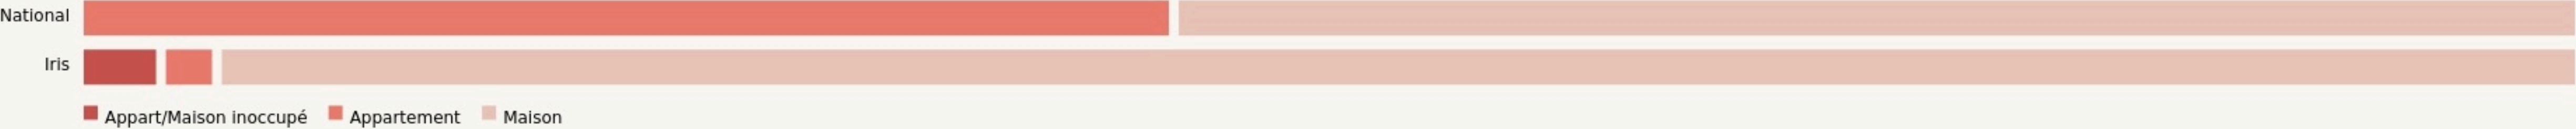

Caniac-du-Causse
AMI BOIS

amibois.wixsite.com/amibois

SURFACE
250 m² au total

LOCALISATION

Lieu dit Clavel
46240
Caniac-du-Causse

Leaflet | © OpenStreetMap contributeurs

POPULATION [CHANGER LA COMPARAISON](#)

CATEGORIES SOCIOPROFESSIONNELLES [CHANGER LA COMPARAISON](#)

IMMOBILIER [CHANGER LA COMPARAISON](#)

Inauguration

1 octobre 2012

L'IDÉE FONDATRICE

Ami Bois est un atelier partagé et collaboratif, ouvert à toutes et tous. Chacun peut y venir travailler le bois, réaliser ses projets, de l'étagère à la Philibert (charpente en coque de bateau renversé). C'est aussi un lieu de production, car l'association répond à des demandes de chantiers. Et enfin un merveilleux outil de transmission et de formation notamment via des stages.