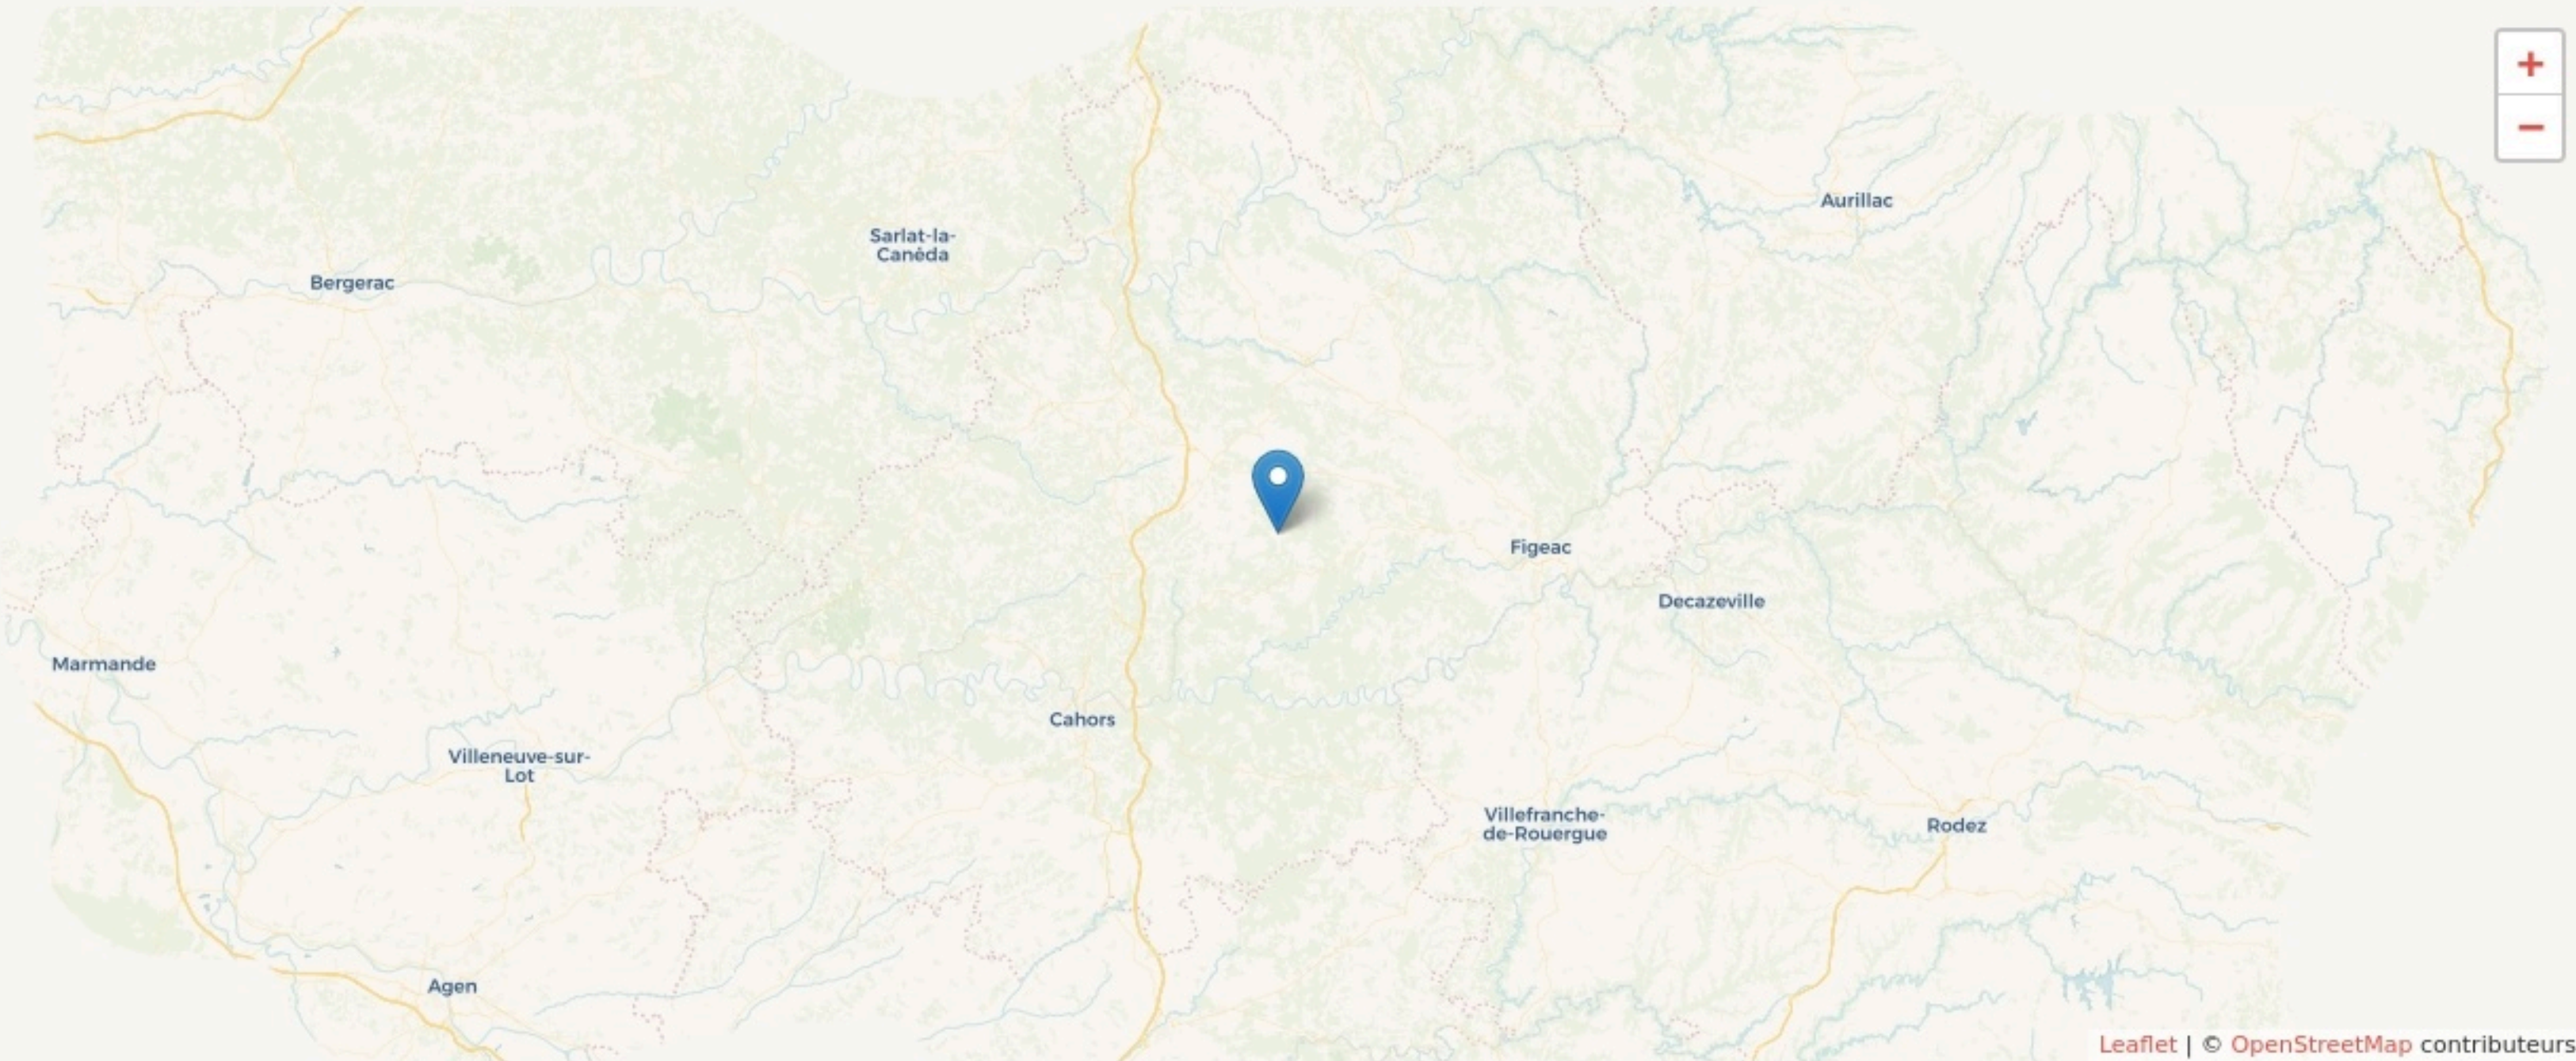

Caniac-du-Causse
AMI BOIS

amibois.wixsite.com/amibois

SURFACE
250 m² au total

LOCALISATION

Lieu dit Clavel
 46240
 Caniac-du-Causse

Leaflet | © OpenStreetMap contributeurs

POPULATION [CHANGER LA COMPARAISON](#)

CATEGORIES SOCIOPROFESSIONNELLES [CHANGER LA COMPARAISON](#)

IMMOBILIER [CHANGER LA COMPARAISON](#)

Inauguration

1 octobre 2012

L'IDÉE FONDATRICE

Ami Bois est un atelier partagé et collaboratif, ouvert à toutes et tous. Chacun peut y venir travailler le bois, réaliser ses projets, de l'étagère à la Philibert (charpente en coque de bateau renversé). C'est aussi un lieu de production, car l'association répond à des demandes de chantiers. Et enfin un merveilleux outil de transmission et de formation notamment via des stages.

LES VALEURS PORTÉES

Écologie

Convivialité

Transmission

Expérimentation

LA PROGRAMMATION DU LIEU

Type de structures participant au projet

- Entreprises
- Associations
- Artistes
- Autres