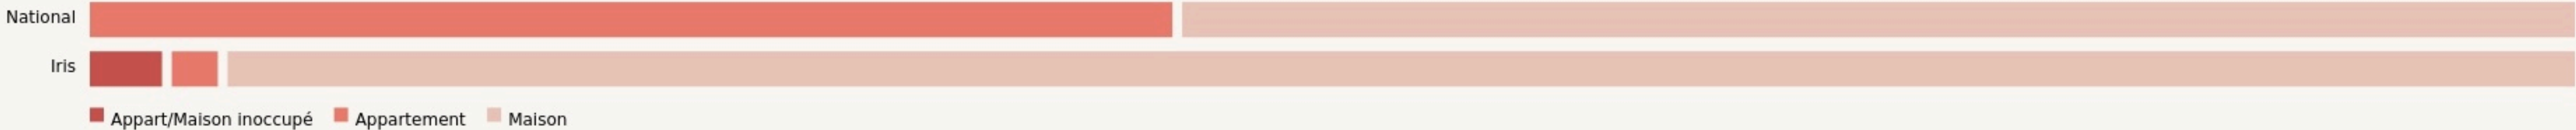

Caniac-du-Causse
AMI BOIS

amibois.wixsite.com/amibois

SURFACE
250 m² au total

LOCALISATION

Lieu dit Clavel
 46240
 Caniac-du-Causse

Leaflet | © OpenStreetMap contributeurs

POPULATION [CHANGER LA COMPARAISON](#)

CATEGORIES SOCIOPROFESSIONNELLES [CHANGER LA COMPARAISON](#)

IMMOBILIER [CHANGER LA COMPARAISON](#)

Inauguration

1 octobre 2012

L'IDÉE FONDATRICE

Ami Bois est un atelier partagé et collaboratif, ouvert à toutes et tous. Chacun peut y venir travailler le bois, réaliser ses projets, de l'étagère à la Philibert (charpente en coque de bateau renversé). C'est aussi un lieu de production, car l'association répond à des demandes de chantiers. Et enfin un merveilleux outil de transmission et de formation notamment via des stages.