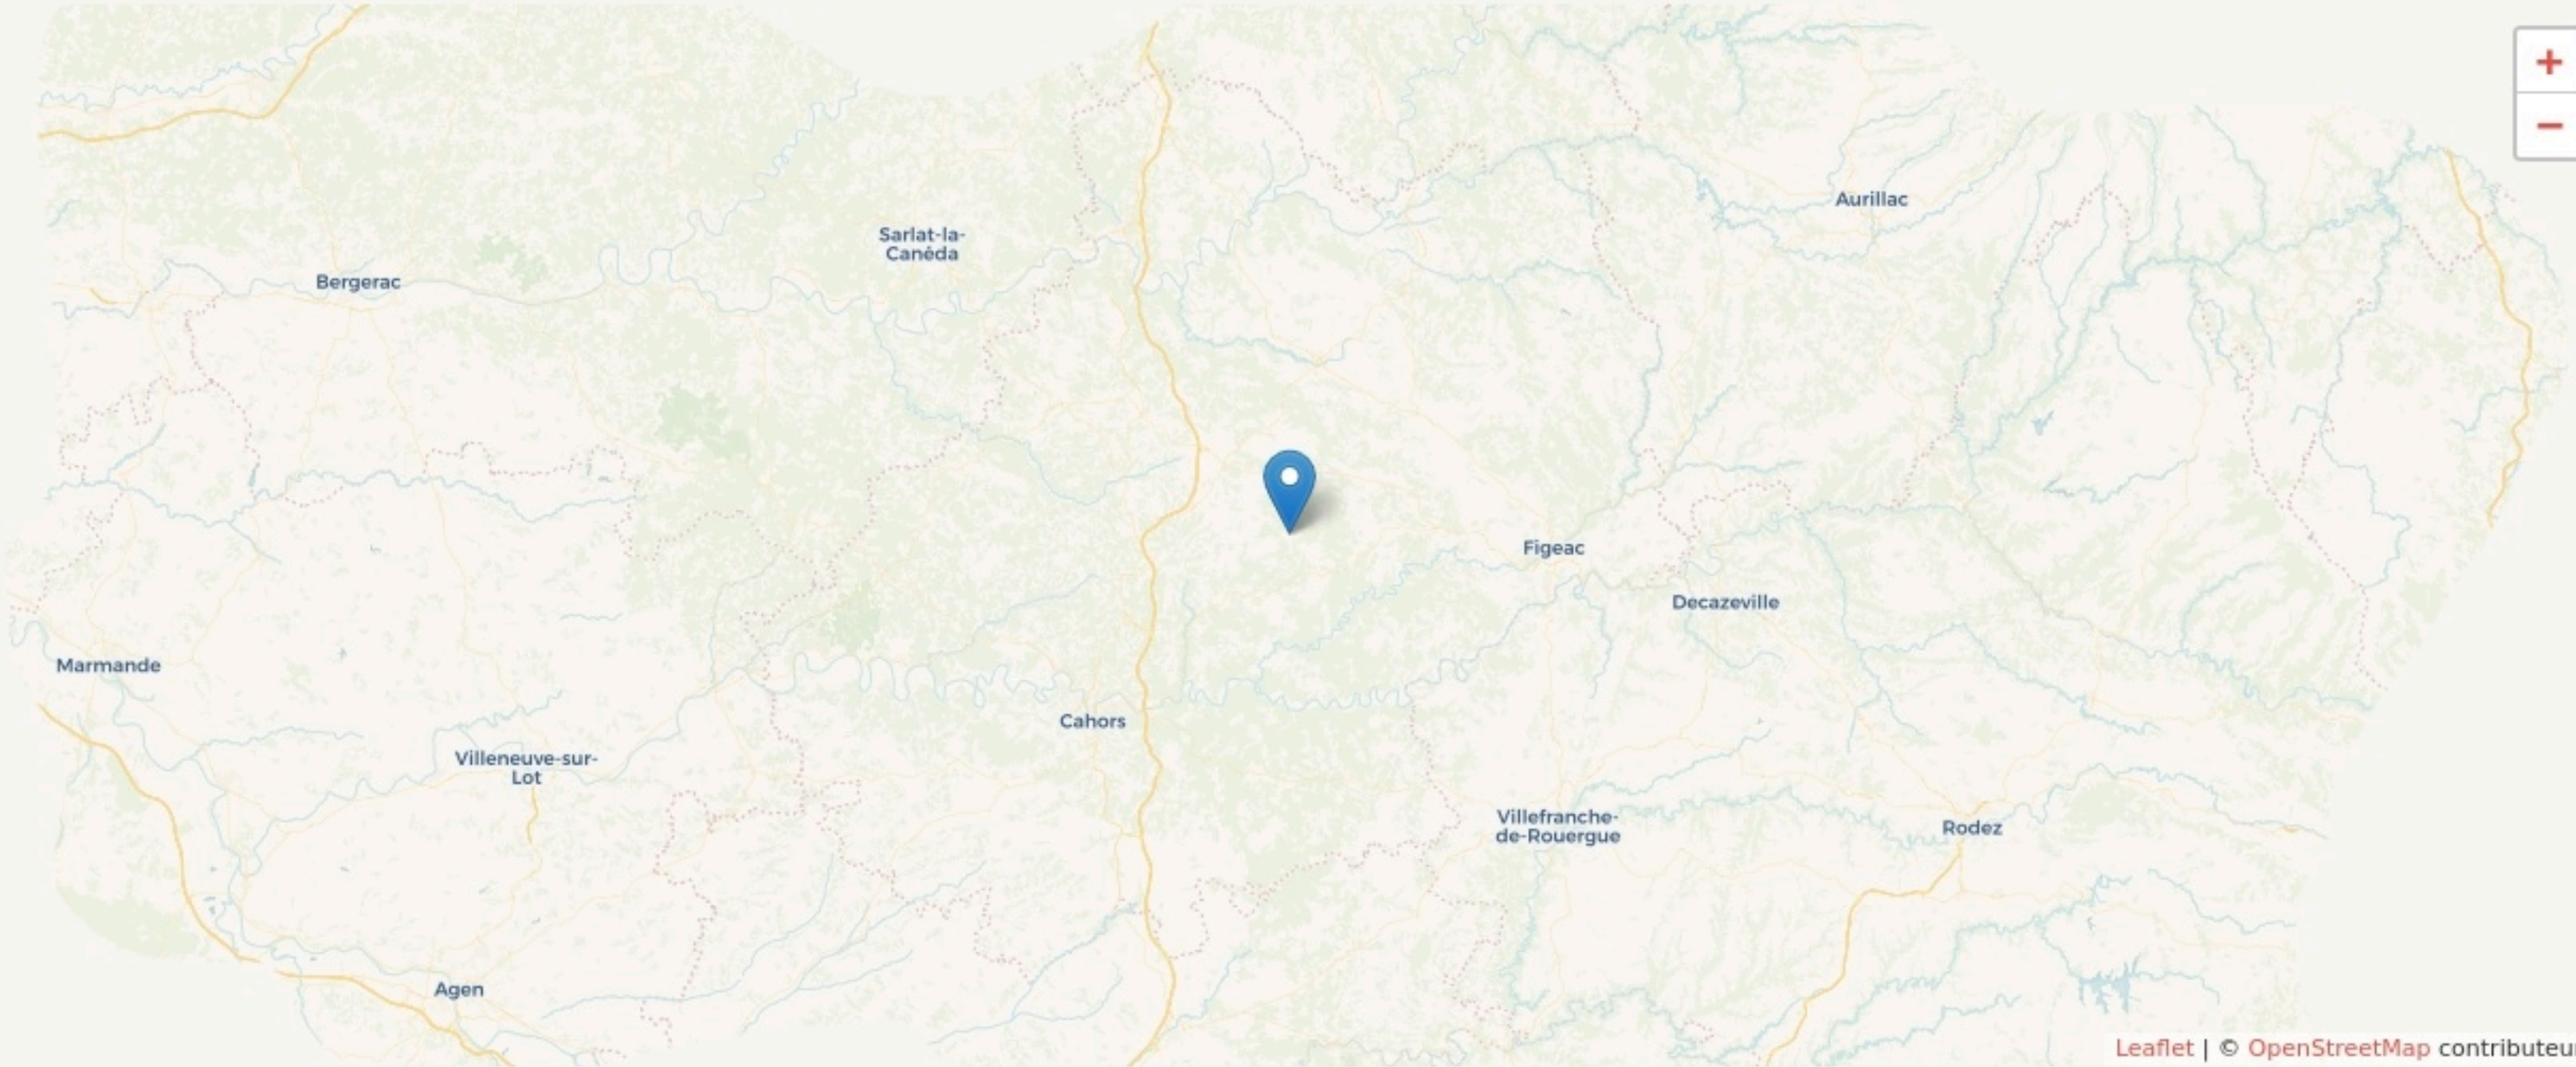

Caniac-du-Causse
AMI BOIS

amibois.wixsite.com/amibois

SURFACE
250 m² au total

LOCALISATION

Lieu dit Clavel
46240
Caniac-du-Causse

Leaflet | © OpenStreetMap contributeurs

POPULATION [CHANGER LA COMPARAISON](#)

CATEGORIES SOCIOPROFESSIONNELLES [CHANGER LA COMPARAISON](#)

IMMOBILIER [CHANGER LA COMPARAISON](#)

Inauguration

1 octobre 2012

L'IDÉE FONDATRICE

Ami Bois est un atelier partagé et collaboratif, ouvert à toutes et tous. Chacun peut y venir travailler le bois, réaliser ses projets, de l'étagère à la Philibert (charpente en coque de bateau renversé). C'est aussi un lieu de production, car l'association répond à des demandes de chantiers. Et enfin un merveilleux outil de transmission et de formation notamment via des stages.

LES VALEURS PORTÉES

Écologie

Convivialité

Transmission

Expérimentation

LA PROGRAMMATION DU LIEU

Type de structures participant au projet

- Entreprises
- Associations
- Artistes
- Autres