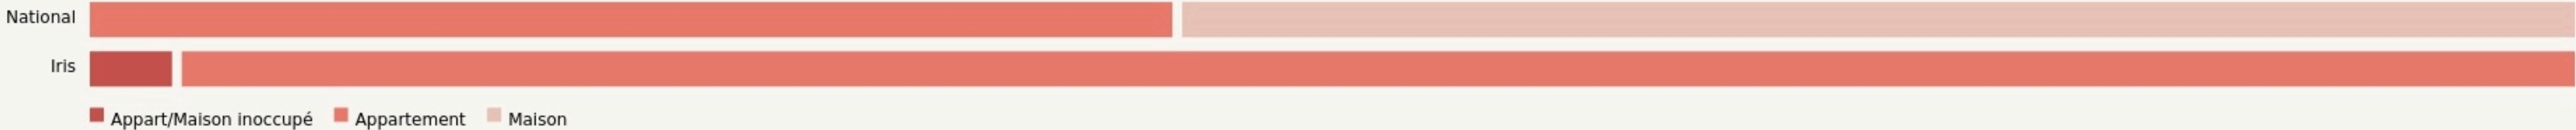

IMMOBILIER [CHANGER LA COMPARAISON](#)