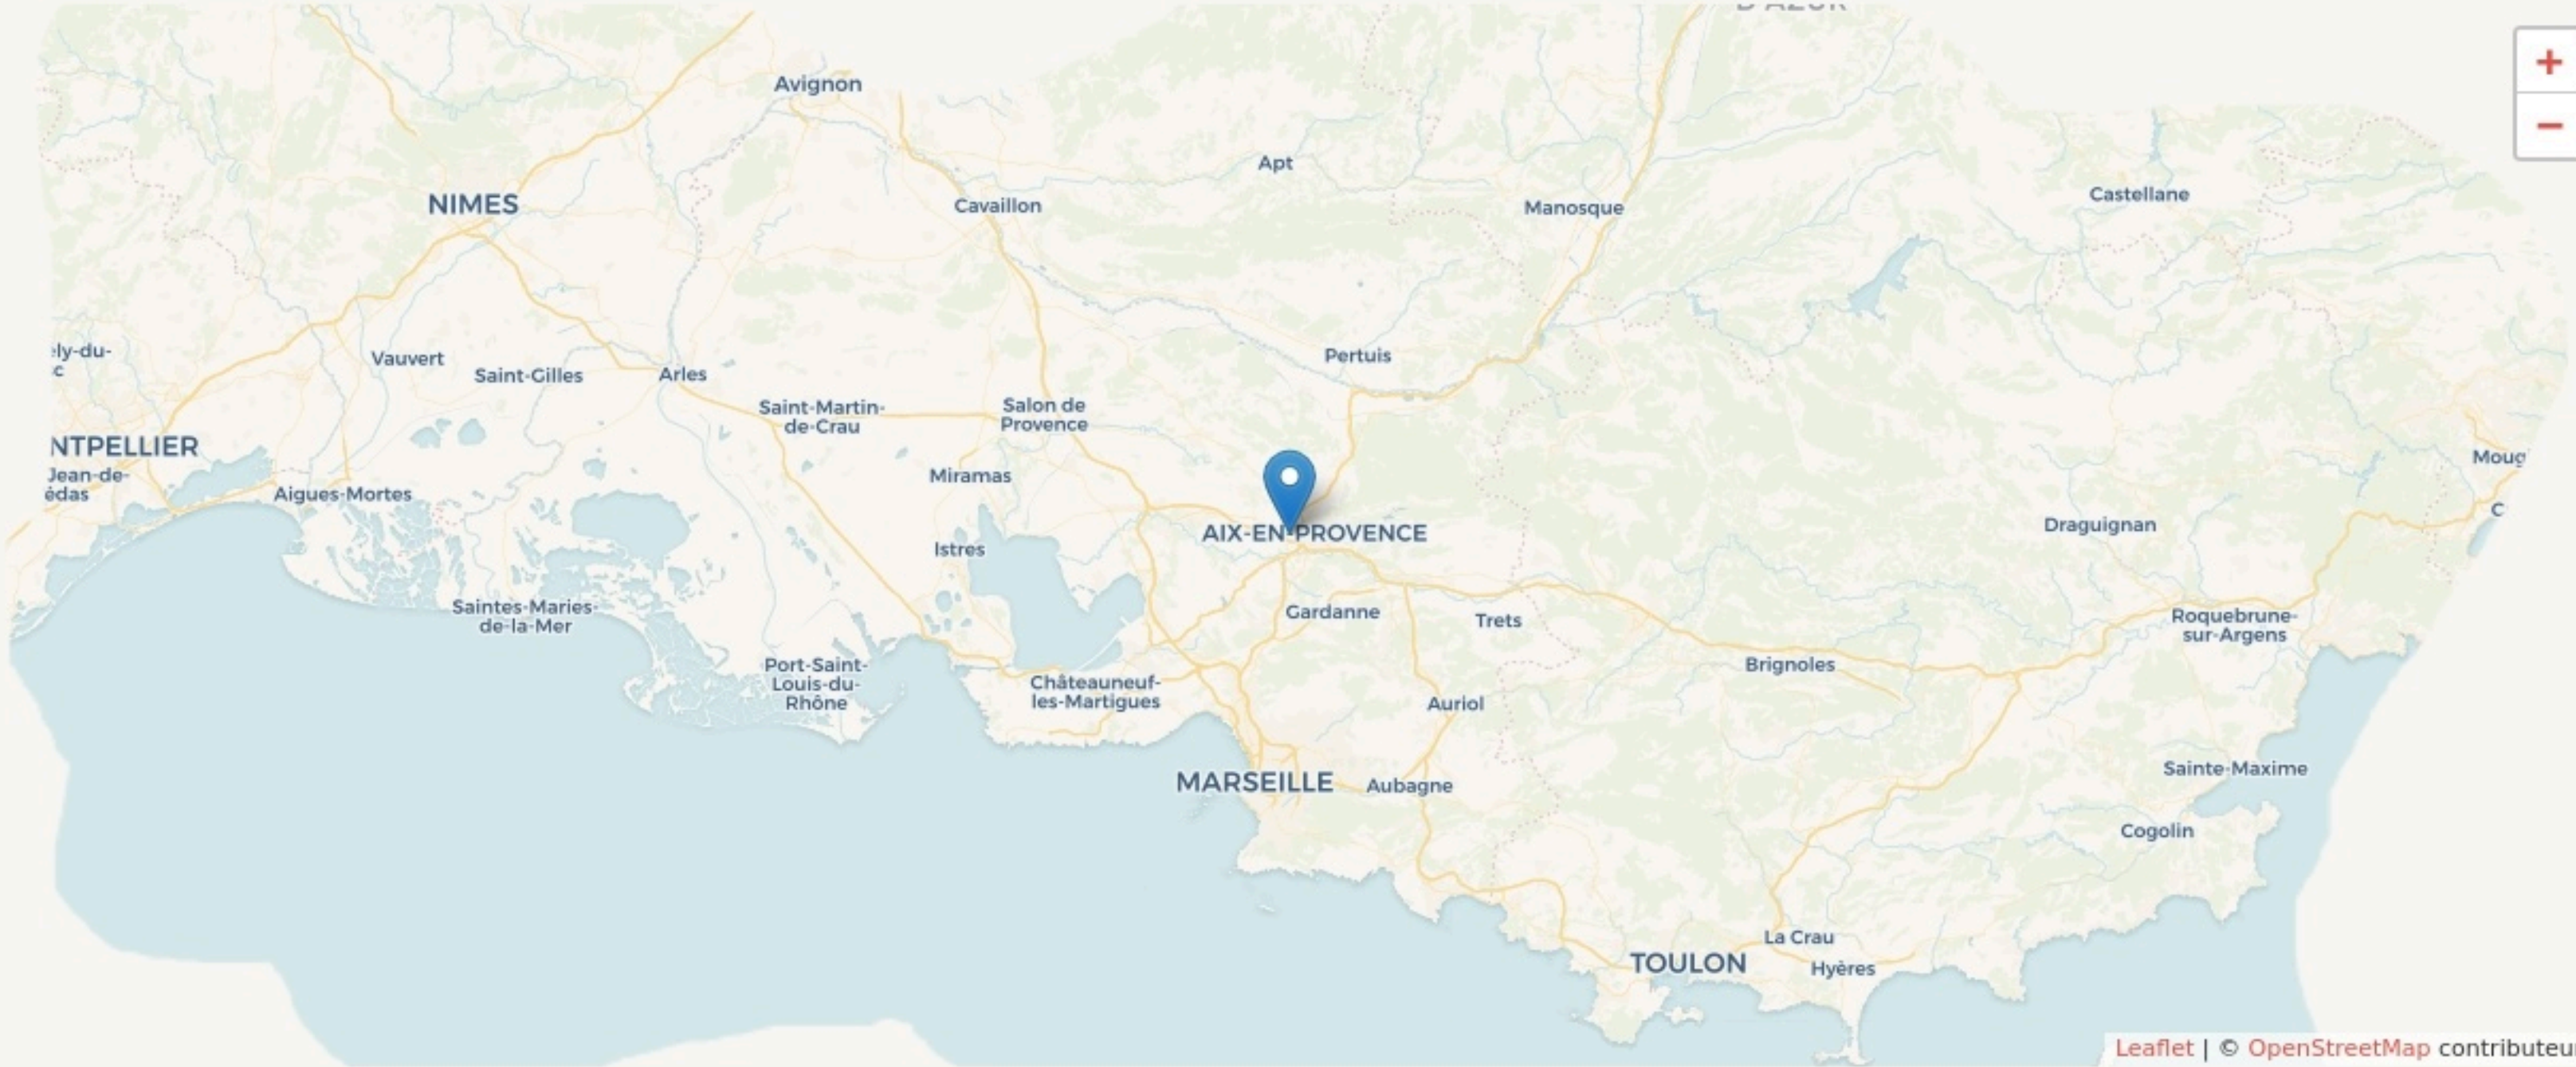

Aix-en-Provence
**ANONYMAL - LA MAISON
NUMÉRIQUE**

maison-numerique.net

SURFACE

0 m² au total

LOCALISATION

1 place Victor Schoelcher
13090
Aix-en-Provence

POPULATION [CHANGER LA COMPARAISON](#)

CATEGORIES SOCIOPROFESSIONNELLES [CHANGER LA COMPARAISON](#)