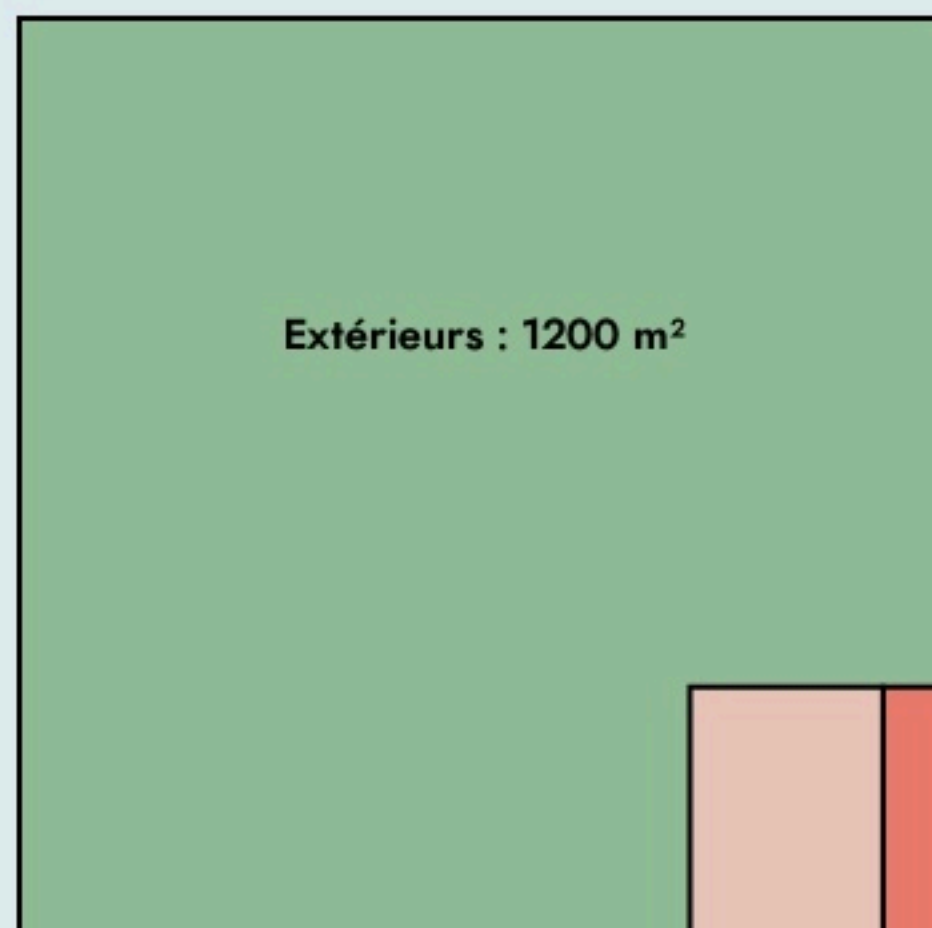

Aime-la-Plagne
**ANTROPIA - UNE
 MONTAGNE DE
 RESSOURCES**

antropia-coop.fr/

SURFACE

1300 m² au total

LOCALISATION

620 Avenue de Tarentaise 73210 Aime-la-Plagne
73210
Aime-la-Plagne

Accès

Bus