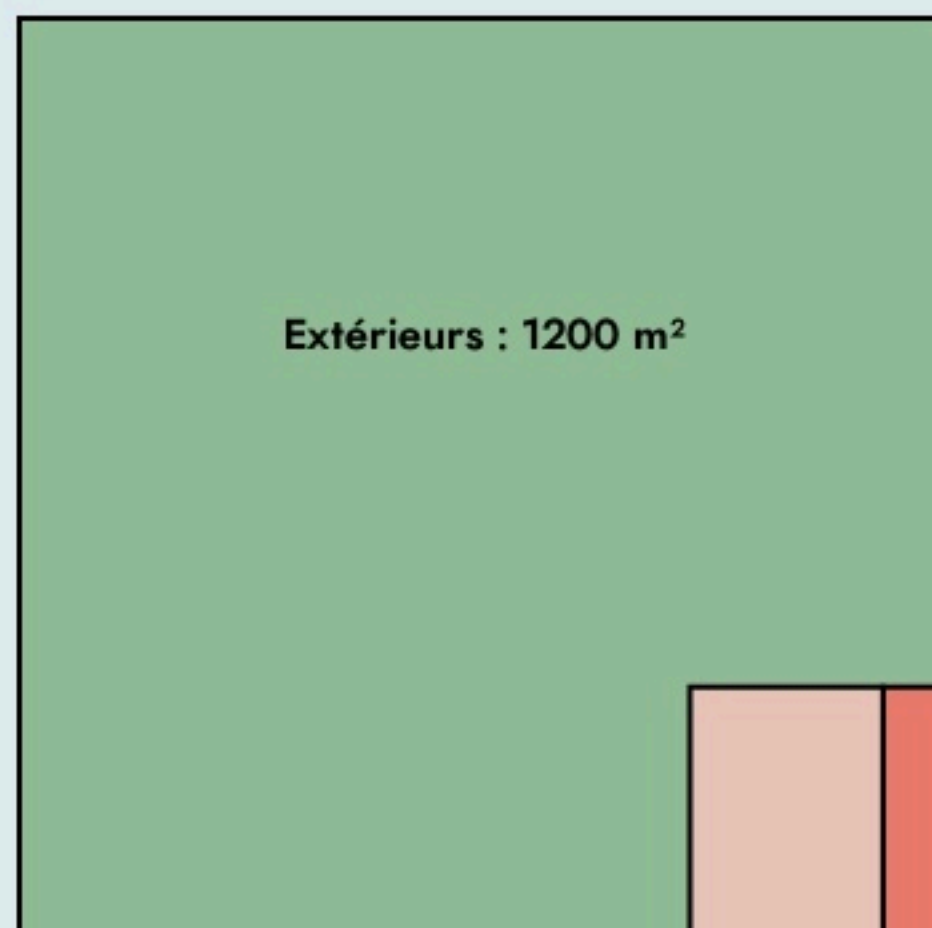

Aime-la-Plagne  
**ANTROPIA - UNE  
 MONTAGNE DE  
 RESSOURCES**

[antropia-coop.fr/](http://antropia-coop.fr/)

**SURFACE**

1300 m<sup>2</sup> au total