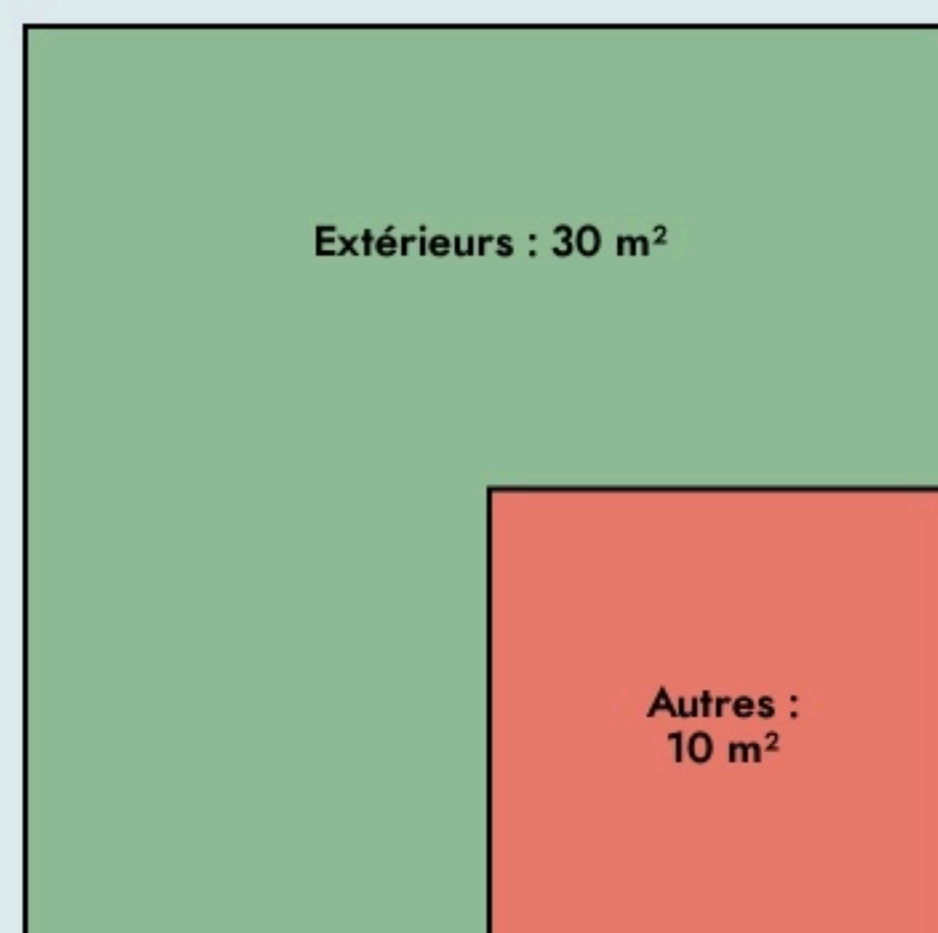

Aubervilliers
AQUARIUM

SURFACE

40 m² au total

Il n'y a pas encore de photo.

LOCALISATION

195 rue Danielle Casanova 93300
 93300
 Aubervilliers

POPULATION [CHANGER LA COMPARAISON](#)

CATEGORIES SOCIOPROFESSIONNELLES [CHANGER LA COMPARAISON](#)