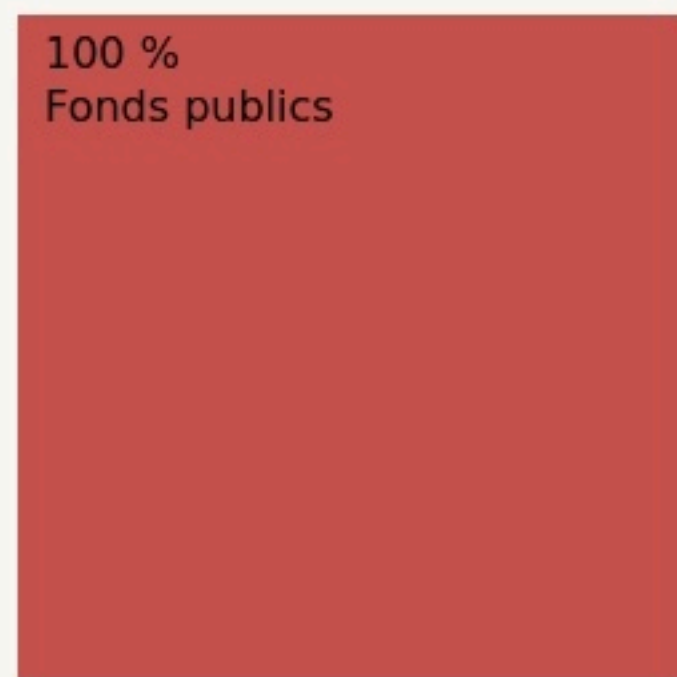

LES ACTEURS PRIVÉS

Associations Méliadès, Bien dans
mon quartier, Kialuçera, régie de
quartier, maison du soleil
(retraités), AVISA....

LES ACTEURS PUBLICS

Contrat de ville/ANCT, Plaine
Commune, OPH, Ville
d'Aubervilliers

Nature des partenariats :

Économique, En nature

LES MOYENS

Les moyens financiers mis en oeuvre pour assurer le fonctionnement du lieu.

INVESTISSEMENT

■ Fonds publics ■ Fonds privés ■ Fonds propres

L'IMPACT SOCIAL