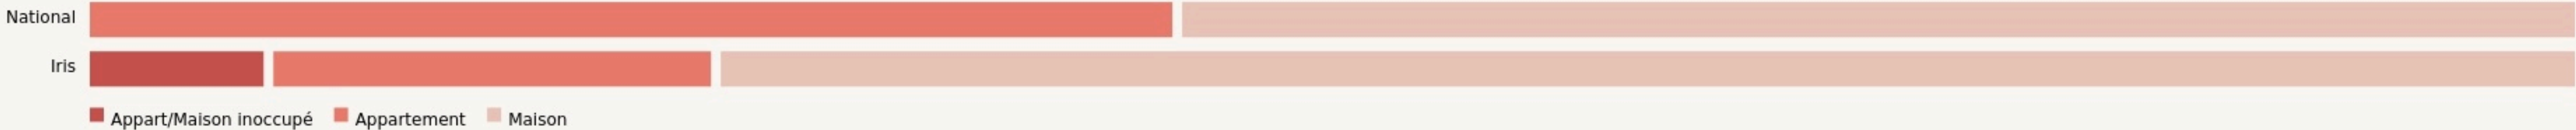

IMMOBILIER [CHANGER LA COMPARAISON](#)