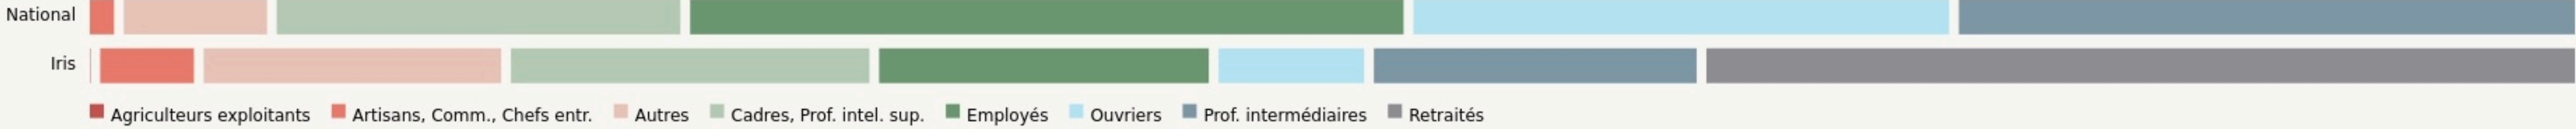

www.fleurs-exception-grasse.com/aromatic-fablab/

SURFACE

200 m² au total

LOCALISATION

755 Chemin des Gourettes
6370
Mouans-Sartoux

POPULATION [CHANGER LA COMPARAISON](#)

CATEGORIES SOCIOPROFESSIONNELLES [CHANGER LA COMPARAISON](#)