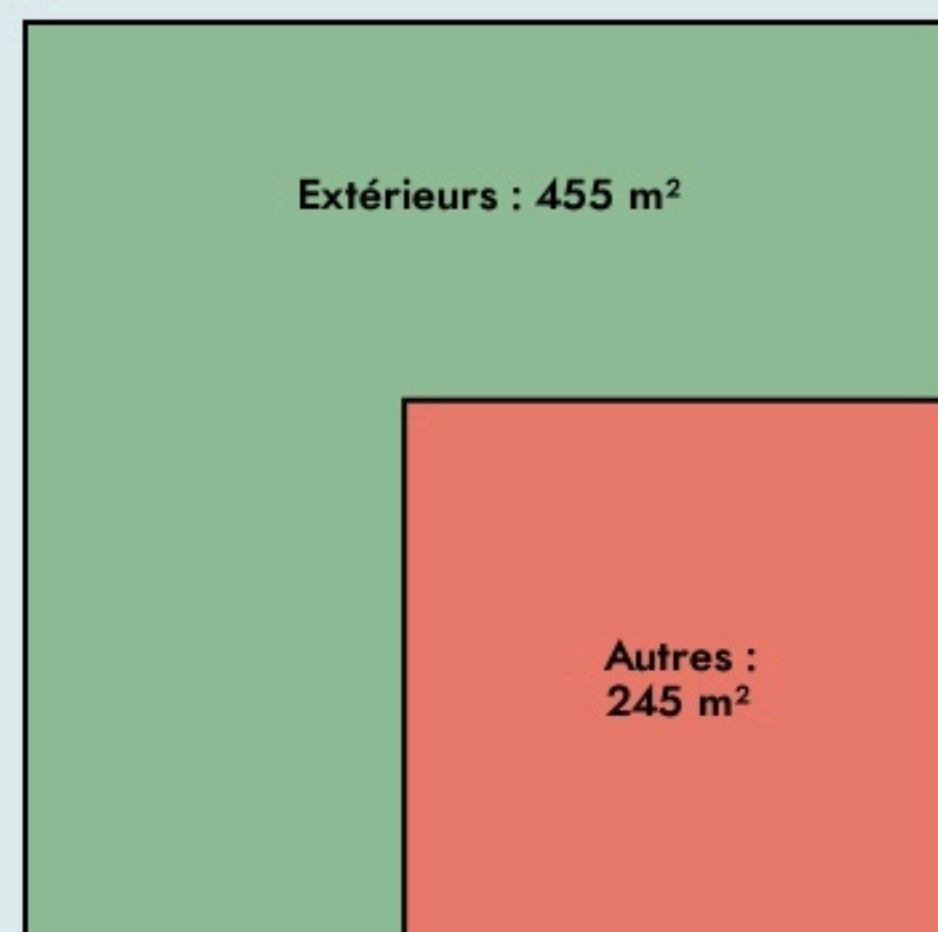

Lodève
**ASSOCIATION LA
DISTILLERIE**

ladistillerie-lodeve.wixsite.com/ladistillerie-lodeve

SURFACE

700 m² au total

Il n'y a pas encore de photo.

Inauguration

15 avril 2017

L'IDÉE FONDATRICE

La Distillerie, est un tiers-lieu où création et fabrication œuvrent ensemble, labellisé Fabrique de Territoire en 2020.

Depuis 2017, La Distillerie est un espace associatif, ouvert sur la ville, animé et riche de diversités, qui a pour but de recréer cette mixité. Des cours, stages et ateliers de bois, métal, céramique ou encore expressions artistiques y sont proposés tout au long de l'année. L'association propose également plus ponctuellement des évènements culturels.