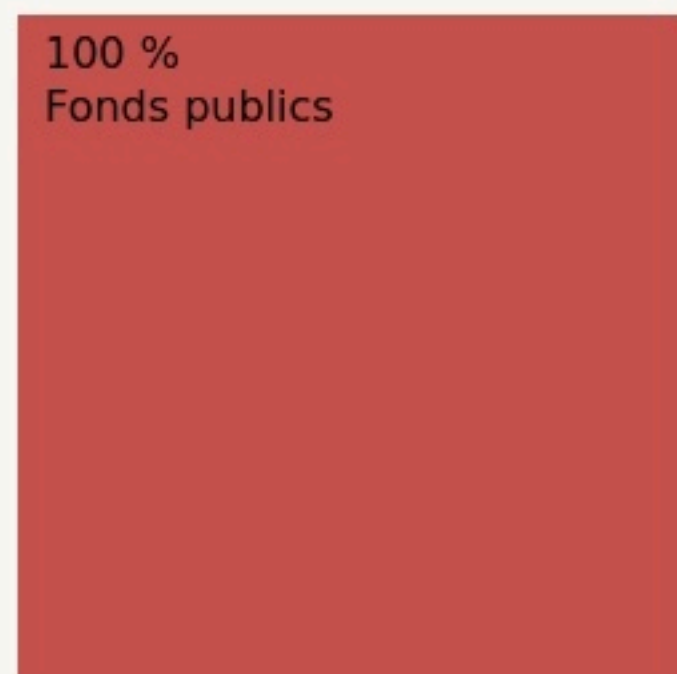

GOUVERNANCE

partagée avec Association Moulin
de Pont Rû

LES ACTEURS PUBLICS

CAF95, Région IDF, préfecture 95,
MSA, Département 95

Nature des partenariats :

Économique, En nature

LES MOYENS

Les moyens financiers mis en oeuvre pour assurer le fonctionnement du lieu.

INVESTISSEMENT

■ Fonds publics ■ Fonds privés ■ Fonds propres