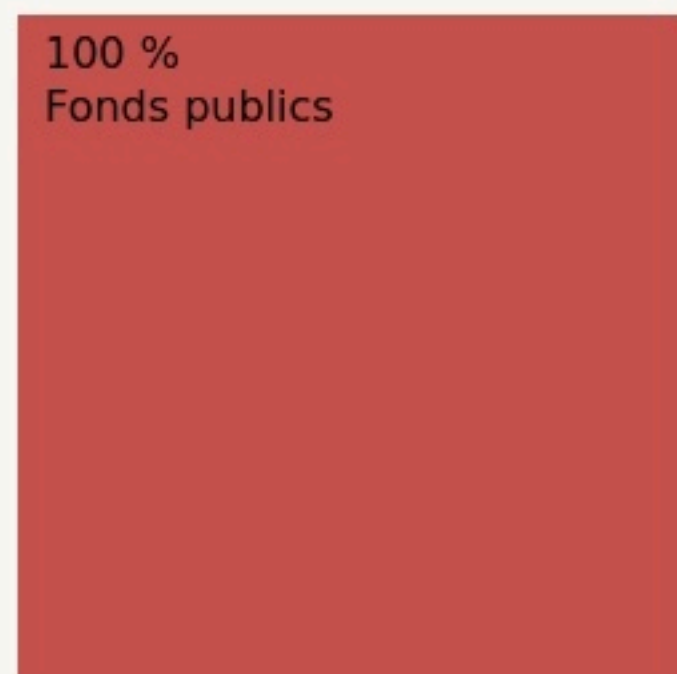

partagée avec Association Moulin
de Pont Rû

LES ACTEURS PUBLICS

CAF95, Région IDF, préfecture 95,
MSA, Département 95

Nature des partenariats :

Économique, En nature

LES MOYENS

Les moyens financiers mis en oeuvre pour assurer le fonctionnement du lieu.

INVESTISSEMENT

■ Fonds publics ■ Fonds privés ■ Fonds propres