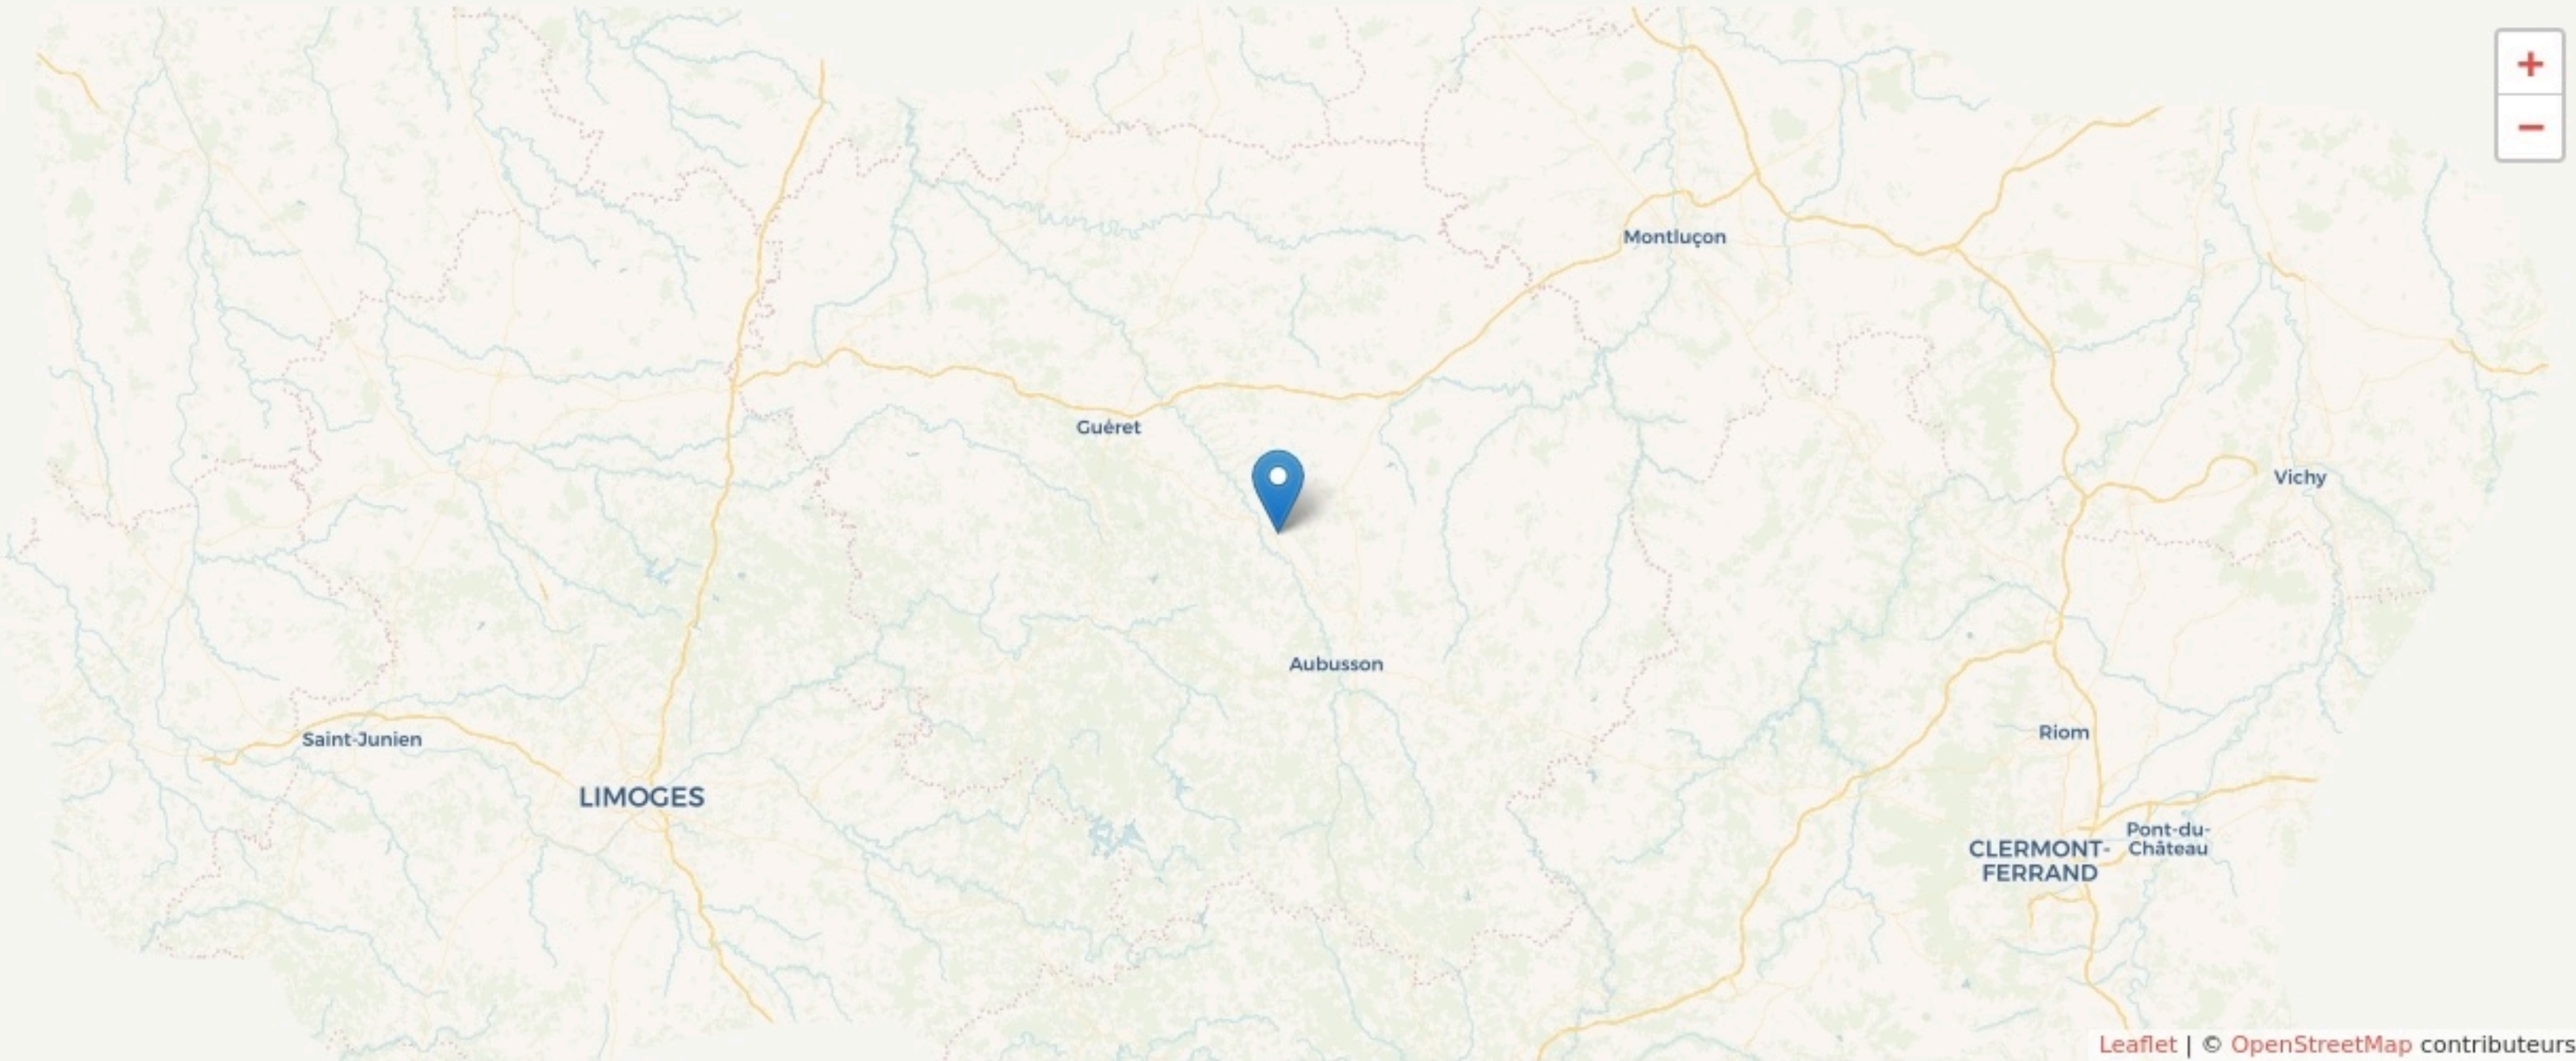

Lavaveix-les-Mines  
**ATELIERS DE LA MINE (LES)**

[lesateliersdelamine.tl](http://lesateliersdelamine.tl)

**SURFACE**  
1000 m<sup>2</sup> au total

# LOCALISATION

2 allée de la Mine  
23150  
Lavaveix-les-Mines

Leaflet | © OpenStreetMap contributeurs