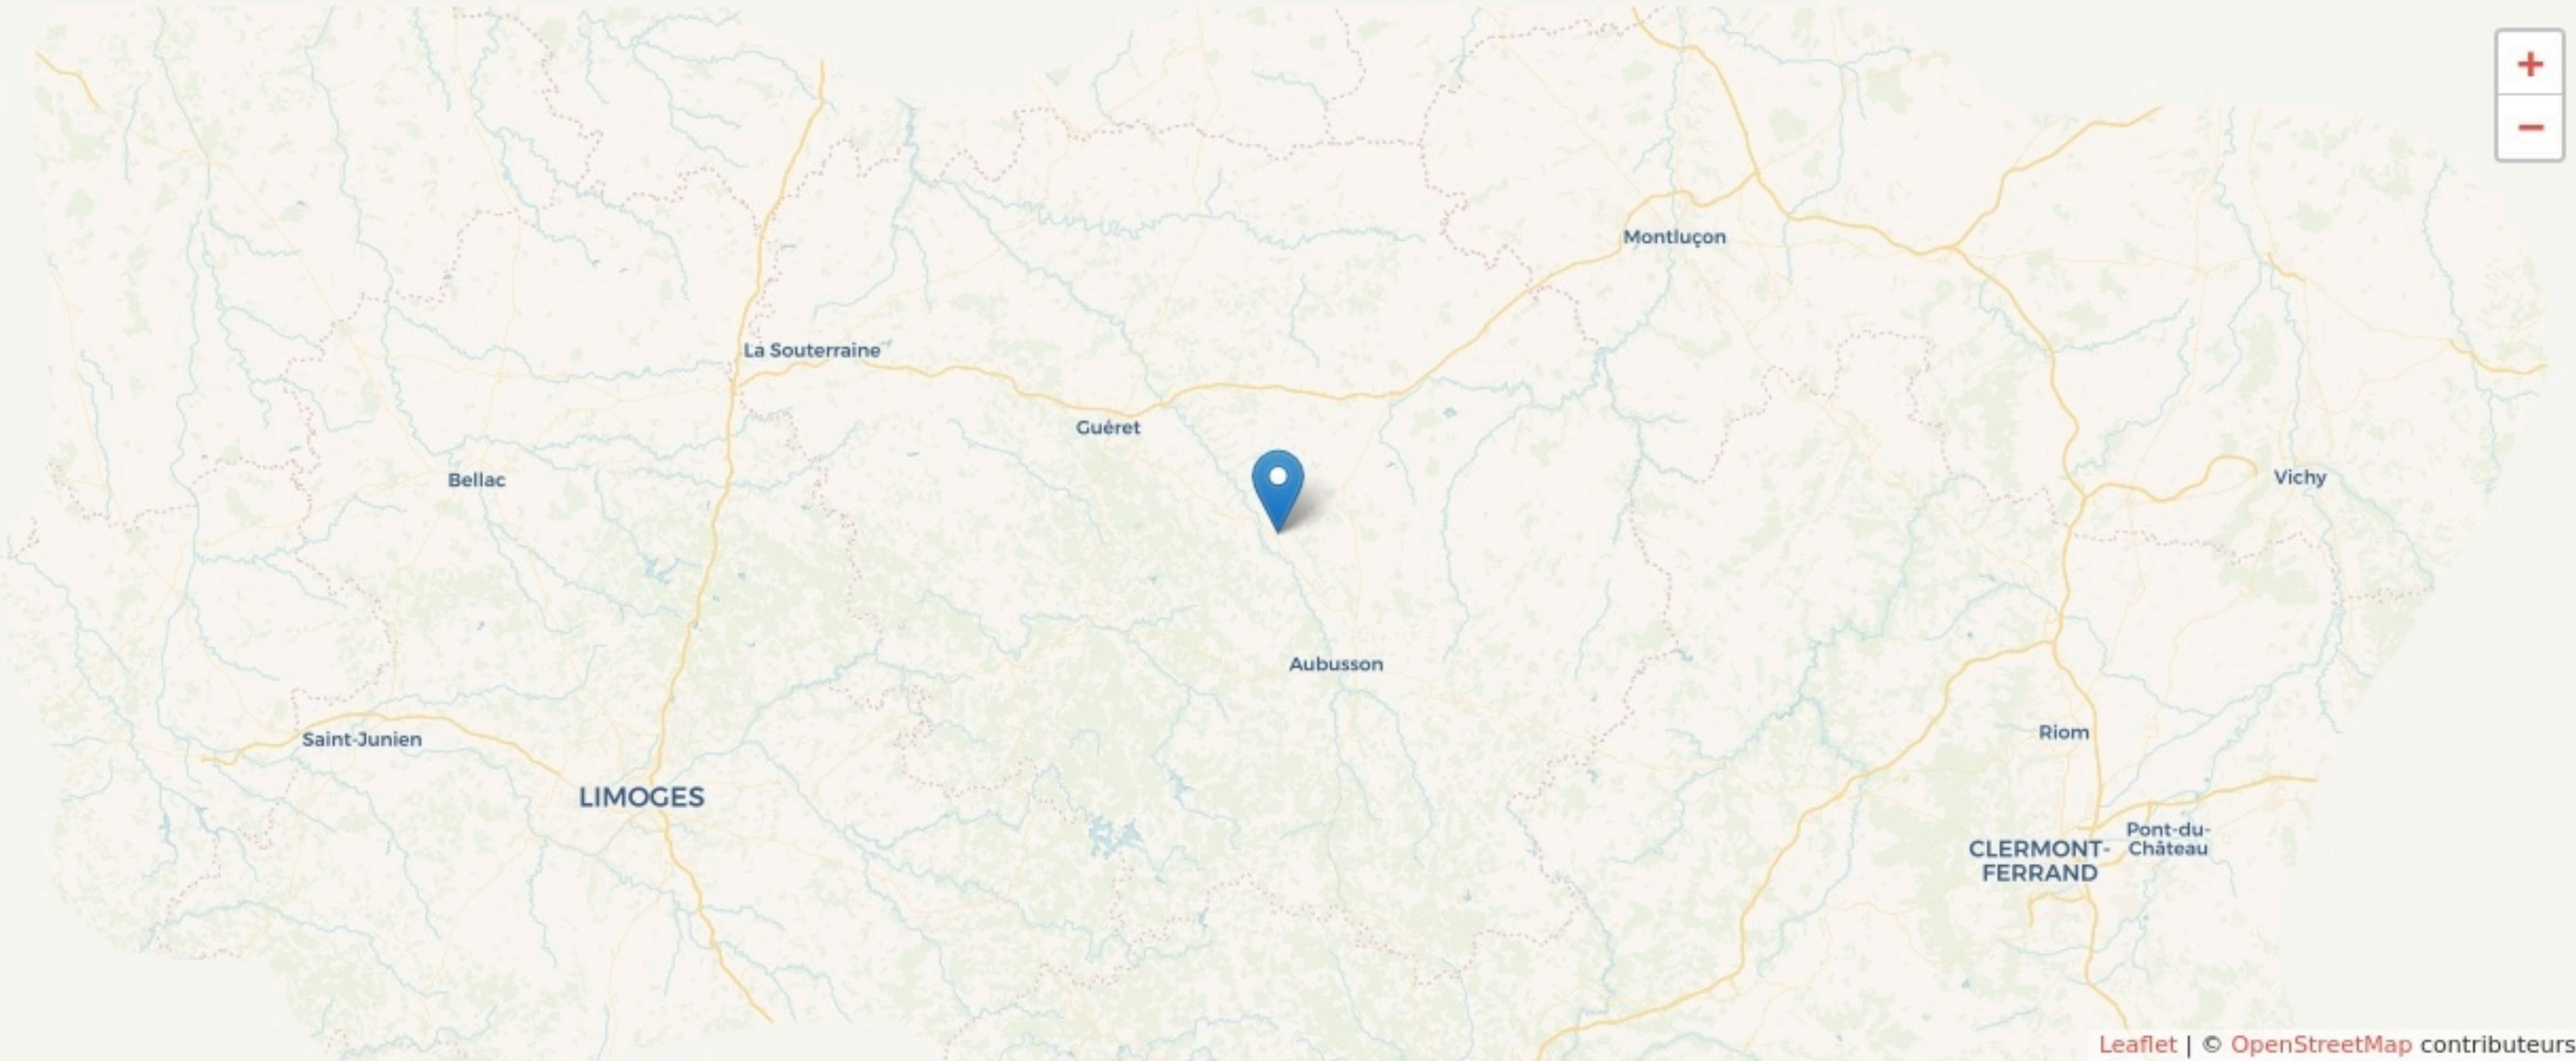

Lavaveix-les-Mines
ATELIERS DE LA MINE (LES)

lesateliersdelamine.tl

SURFACE

1000 m² au total

LOCALISATION

2 allée de la Mine
23150
Lavaveix-les-Mines

Leaflet | © OpenStreetMap contributeurs

POPULATION [CHANGER LA COMPARAISON](#)

CATEGORIES SOCIOPROFESSIONNELLES [CHANGER LA COMPARAISON](#)

IMMOBILIER [CHANGER LA COMPARAISON](#)

Inauguration

23 décembre 2015

L'IDÉE FONDATRICE

Basé en Creuse sur un territoire rural, le tiers-lieu des Ateliers de la Mine développe des activités mêlant dynamiques économiques, culturelles, sociales et environnementales : bureaux, ateliers, espace de travail partagé, location d'espaces, recyclerie, café, bibliothèque, et programmation d'événements culturels, créatifs et pédagogiques...