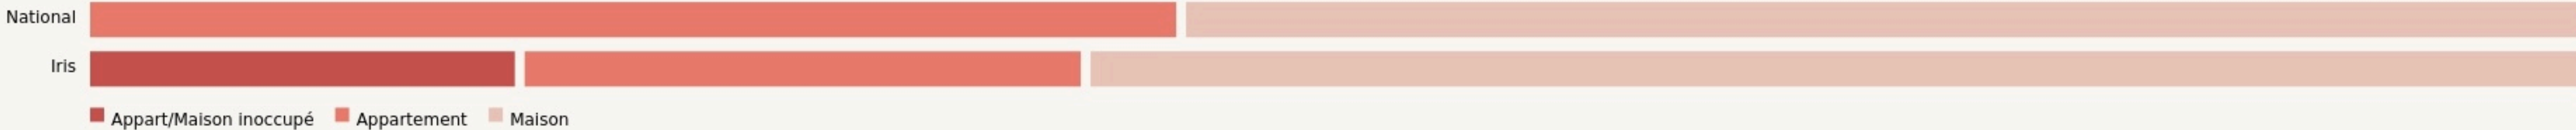

IMMOBILIER [CHANGER LA COMPARAISON](#)