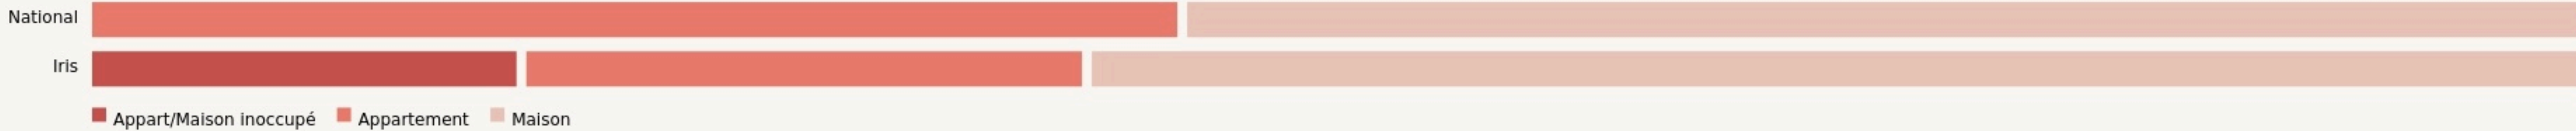

Lavaveix-les-Mines
ATELIERS DE LA MINE (LES)

lesateliersdelamine.tl

SURFACE

1000 m² au total

LOCALISATION

2 allée de la Mine
23150
Lavaveix-les-Mines

Leaflet | © OpenStreetMap contributeurs

POPULATION [CHANGER LA COMPARAISON](#)

CATEGORIES SOCIOPROFESSIONNELLES [CHANGER LA COMPARAISON](#)

IMMOBILIER [CHANGER LA COMPARAISON](#)

Inauguration

23 décembre 2015

L'IDÉE FONDATRICE

Basé en Creuse sur un territoire rural, le tiers-lieu des Ateliers de la Mine développe des activités mêlant dynamiques économiques, culturelles, sociales et environnementales : bureaux, ateliers, espace de travail partagé, location d'espaces, recyclerie, café, bibliothèque, et programmation d'événements culturels, créatifs et pédagogiques...