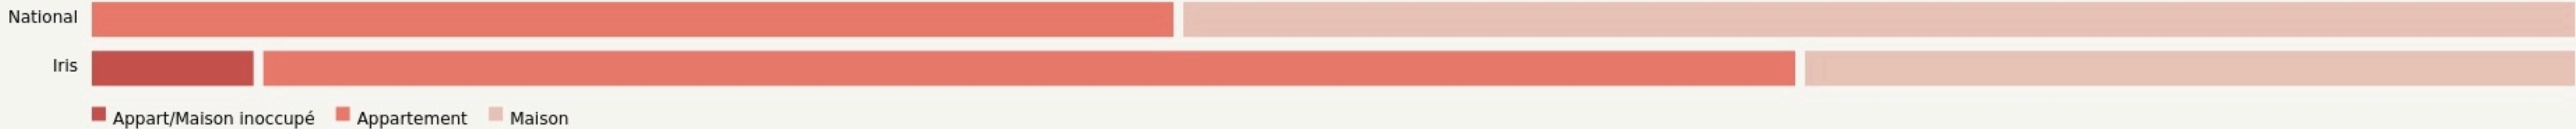

Il n'y a pas encore de photo.

LOCALISATION

7 zone activité de cantone - 20260 calvi
 20260
 Calvi

Accès

POPULATION ✨ CHANGER LA COMPARAISON

CATEGORIES SOCIOPROFESSIONNELLES ✨ CHANGER LA COMPARAISON

IMMOBILIER ✨ CHANGER LA COMPARAISON