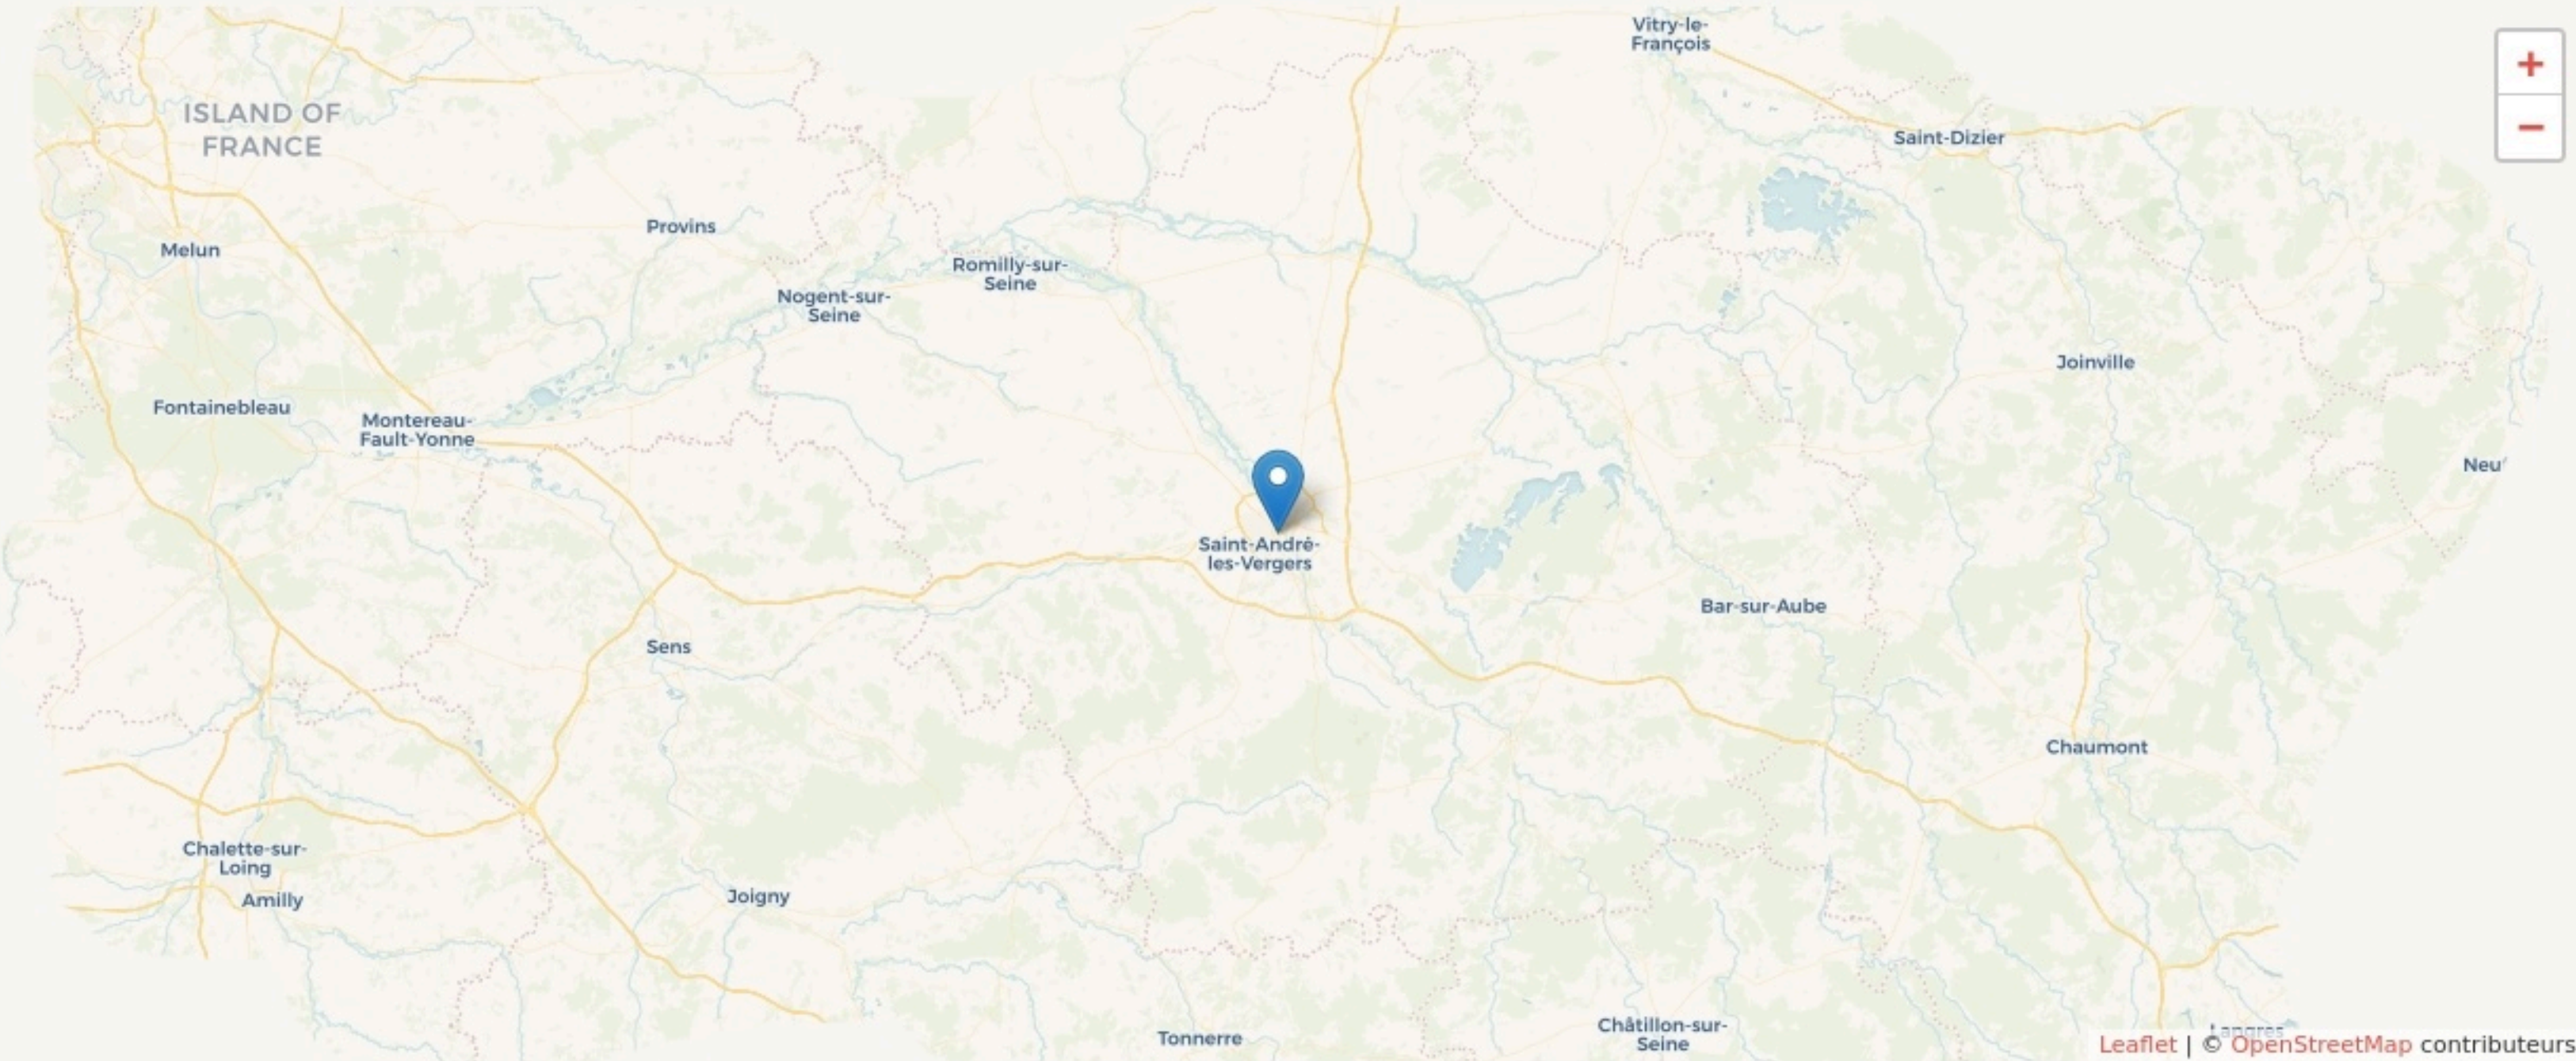

Troyes
AUX ADELPHES

www.auxadelphes.com

SURFACE

72 m² au total

Autres :
72 m²

LOCALISATION

44 Rue du General Saussier
10000
Troyes

POPULATION [CHANGER LA COMPARAISON](#)