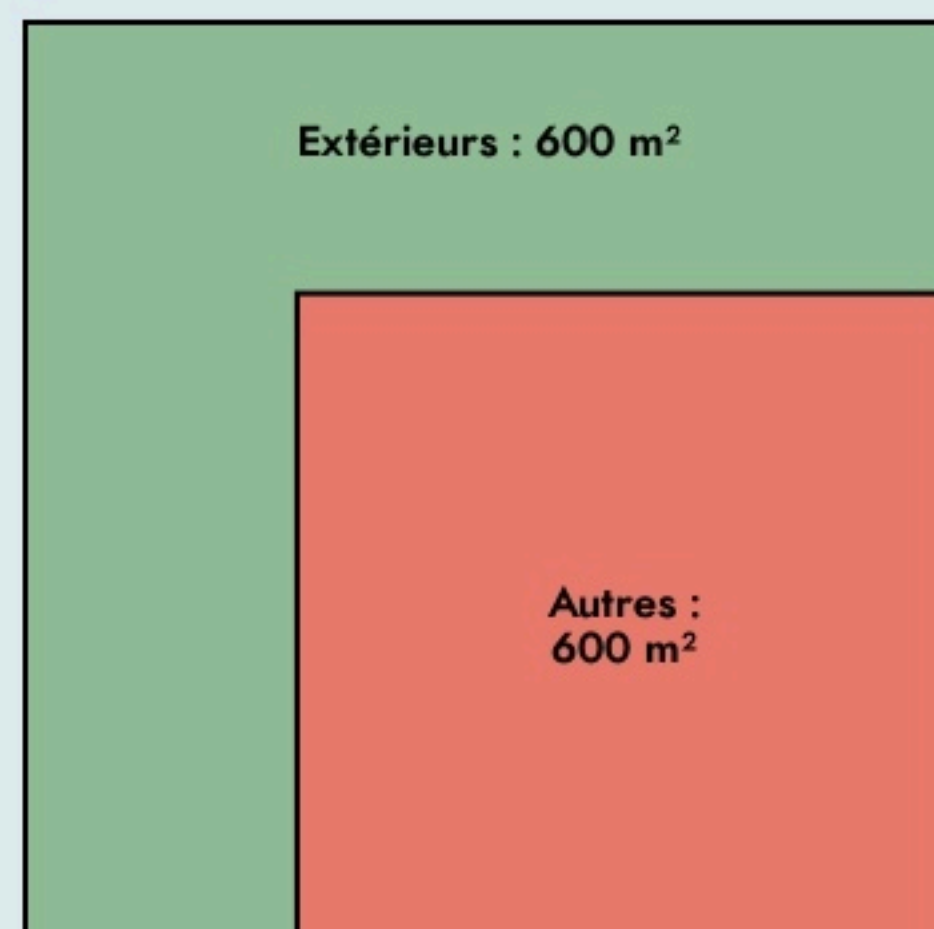

Limoux
AUX MANETTES

auxmanettes.fr

SURFACE

1200 m² au total

Il n'y a pas encore de photo.

Inauguration

1 avril 2013

L'IDÉE FONDATRICE

Initié par Sapie en 2013 (par avant bureau d'étude en développement local fondé en 1989), le tiers lieu a pris un premier tournant en 2016 en s'installant dans d'anciens locaux de la DDE à Limoux, permettant le développement de ces activités, en particulier le FabLab, porté par un chantier d'insertion. Des espaces adjacents ont progressivement été occupés et le tiers lieu se déploie aujourd'hui sur 850m² de bureaux, salles de réunion, espaces mutualisés, 400m² de hangar atelier et un jardin, coeur battant du lieu, creuset de convivialité ! Pour compléter les dates marquantes du projet, en 2019 le tiers lieu est labellisé Fabrique de Territoire, et aboutissement en 2023, les locaux sont rachetés à l'Etat en 2023 ! Sapie, Scic, porte également une coopérative d'activité et d'emploi (80 entrepreneurs.euses sur l'Aude) et partage le pilotage du Tiers Lieu avec les associations l'Equipage (EVS) et Trait d'Union Accompagnement (FabLab).

Trois activités composent le tiers lieu :

****Coworking / Travailler et entreprendre****

Espace de travail partagé sur 550m² (18 bureaux privatifs, un open space de 8 postes de travail, des salles de réunions/formations, espaces rendez-vous, des espaces communs de convivialité). Accueil et animation du lieu, accompagnement à l'entrepreneuriat (Sapie et BGE).