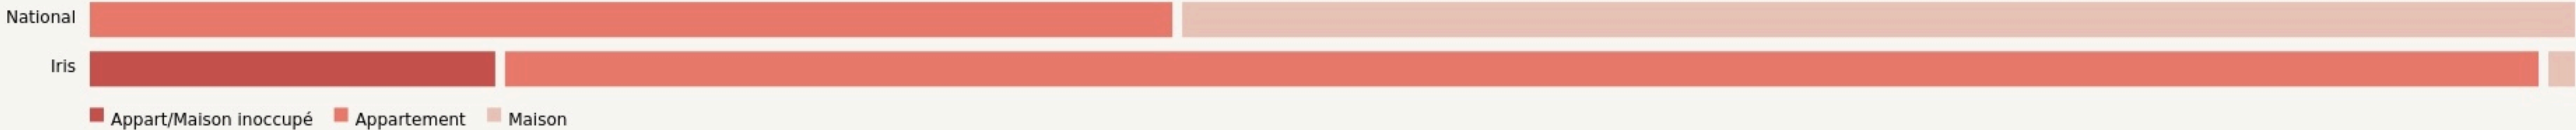

Le Havre
AXÈS

www.axes.org

SURFACE
350 m² au total

LOCALISATION

3 allée Aimé Césaire
76600
Le Havre

POPULATION [CHANGER LA COMPARAISON](#)

CATEGORIES SOCIOPROFESSIONNELLES [CHANGER LA COMPARAISON](#)

IMMOBILIER [CHANGER LA COMPARAISON](#)

Inauguration

13 octobre 2022

L'IDÉE FONDATRICE

Axès est un nouveau lieu de proximité ouvert aux habitants qui propose un espace de coworking entièrement gratuit, un lieu de convivialité et de restauration avec un coffe-shop, et une salle d'événements.