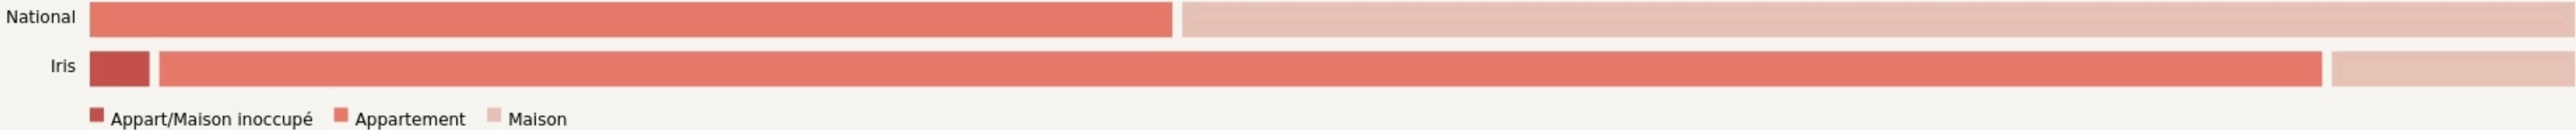

IMMOBILIER [CHANGER LA COMPARAISON](#)