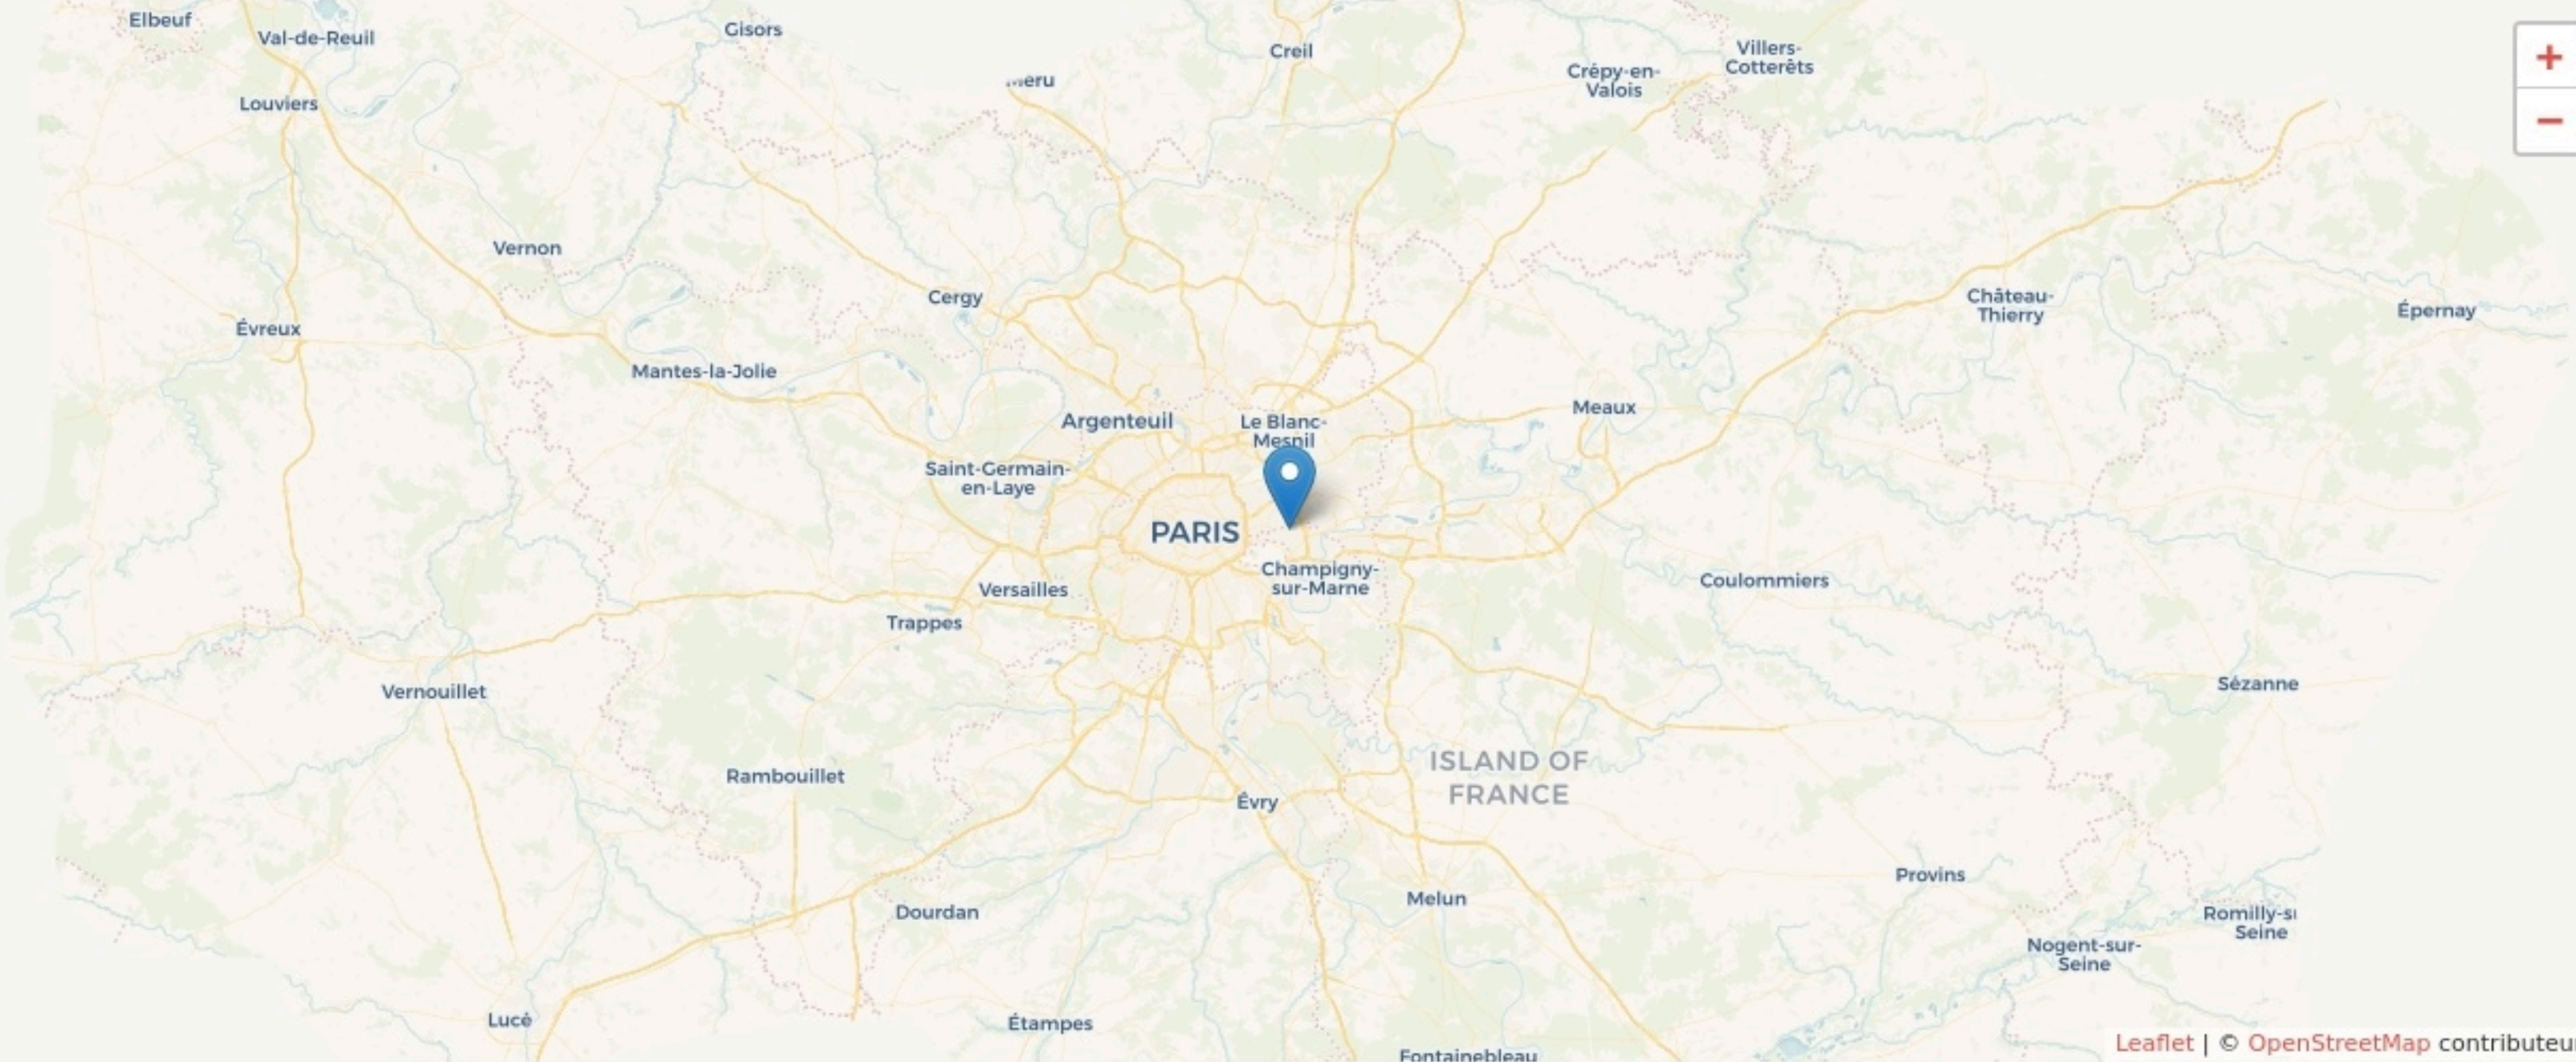

Fontenay-sous-Bois
BAINS DOUCHES

SURFACE
700m² m² au total

Il n'y a pas encore de photo.

LOCALISATION

1 Avenue du Maréchal Joffre
 94120
 Fontenay-sous-Bois

POPULATION [CHANGER LA COMPARAISON](#)

CATEGORIES SOCIOPROFESSIONNELLES [CHANGER LA COMPARAISON](#)