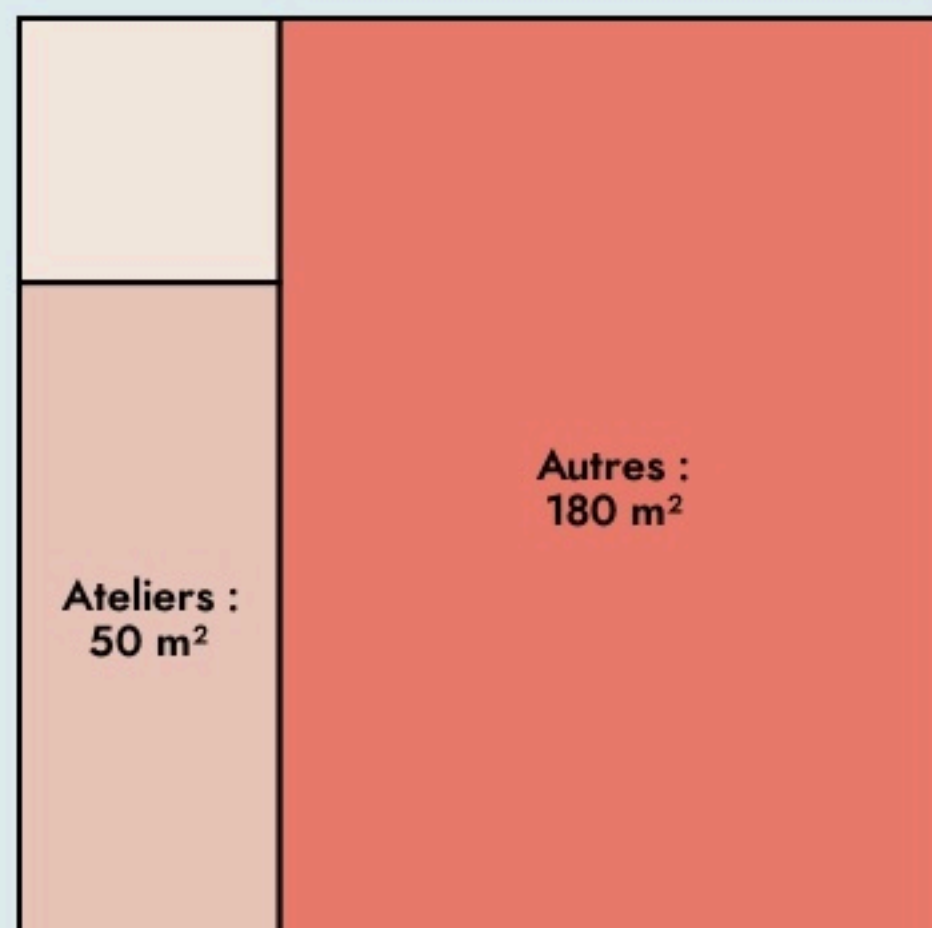

Collemiers
BAR'OUF CAFÉ

SURFACE
 250 m² au total

Il n'y a pas encore de photo.

LOCALISATION

8, rue de la Vossière 89100 Collemiers
89100
Collemiers

POPULATION [CHANGER LA COMPARAISON](#)

CATEGORIES SOCIOPROFESSIONNELLES [CHANGER LA COMPARAISON](#)