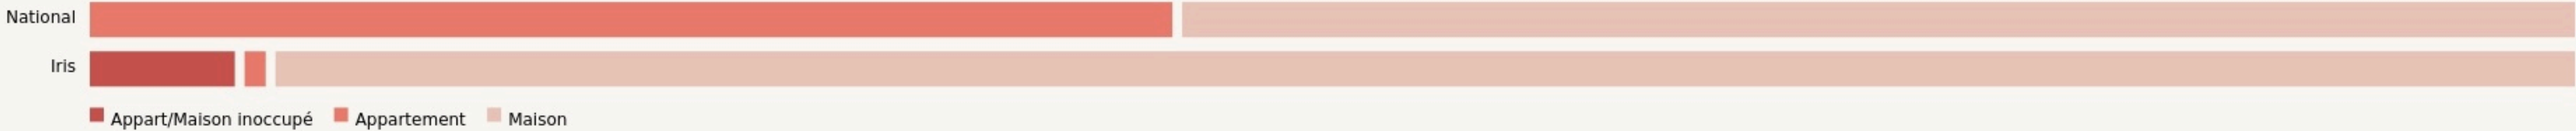

IMMOBILIER [CHANGER LA COMPARAISON](#)