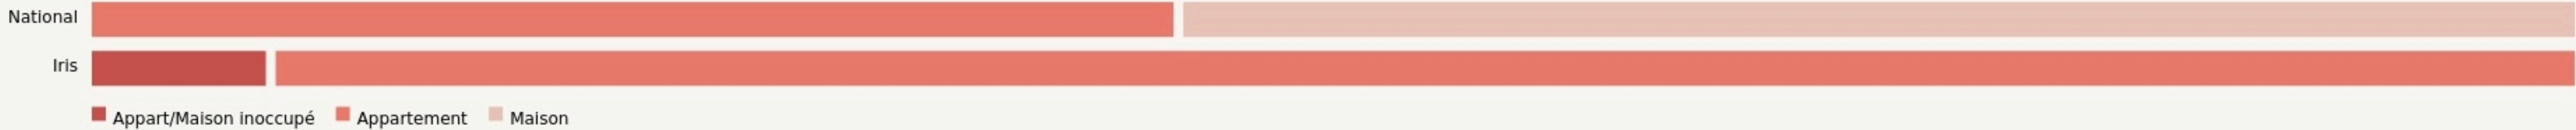

IMMOBILIER [CHANGER LA COMPARAISON](#)