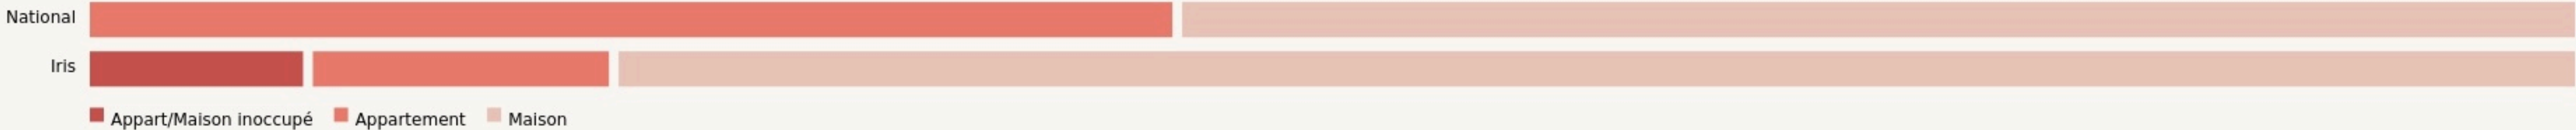

Rians
BEL-ABRI

www.provenceverdon.fr/vous-servir/france-services/france-services-rians

SURFACE

130 m² au total

LOCALISATION

15 rue du Caromp
83560
Rians

POPULATION [CHANGER LA COMPARAISON](#)

CATEGORIES SOCIOPROFESSIONNELLES [CHANGER LA COMPARAISON](#)

IMMOBILIER [CHANGER LA COMPARAISON](#)

Inauguration

2 janvier 2022

L'IDÉE FONDATRICE

Bel-Abri est un espace de travail partagé. Le but ? Développer les réseaux de travailleurs et leurs échanges dans un esprit chaleureux.