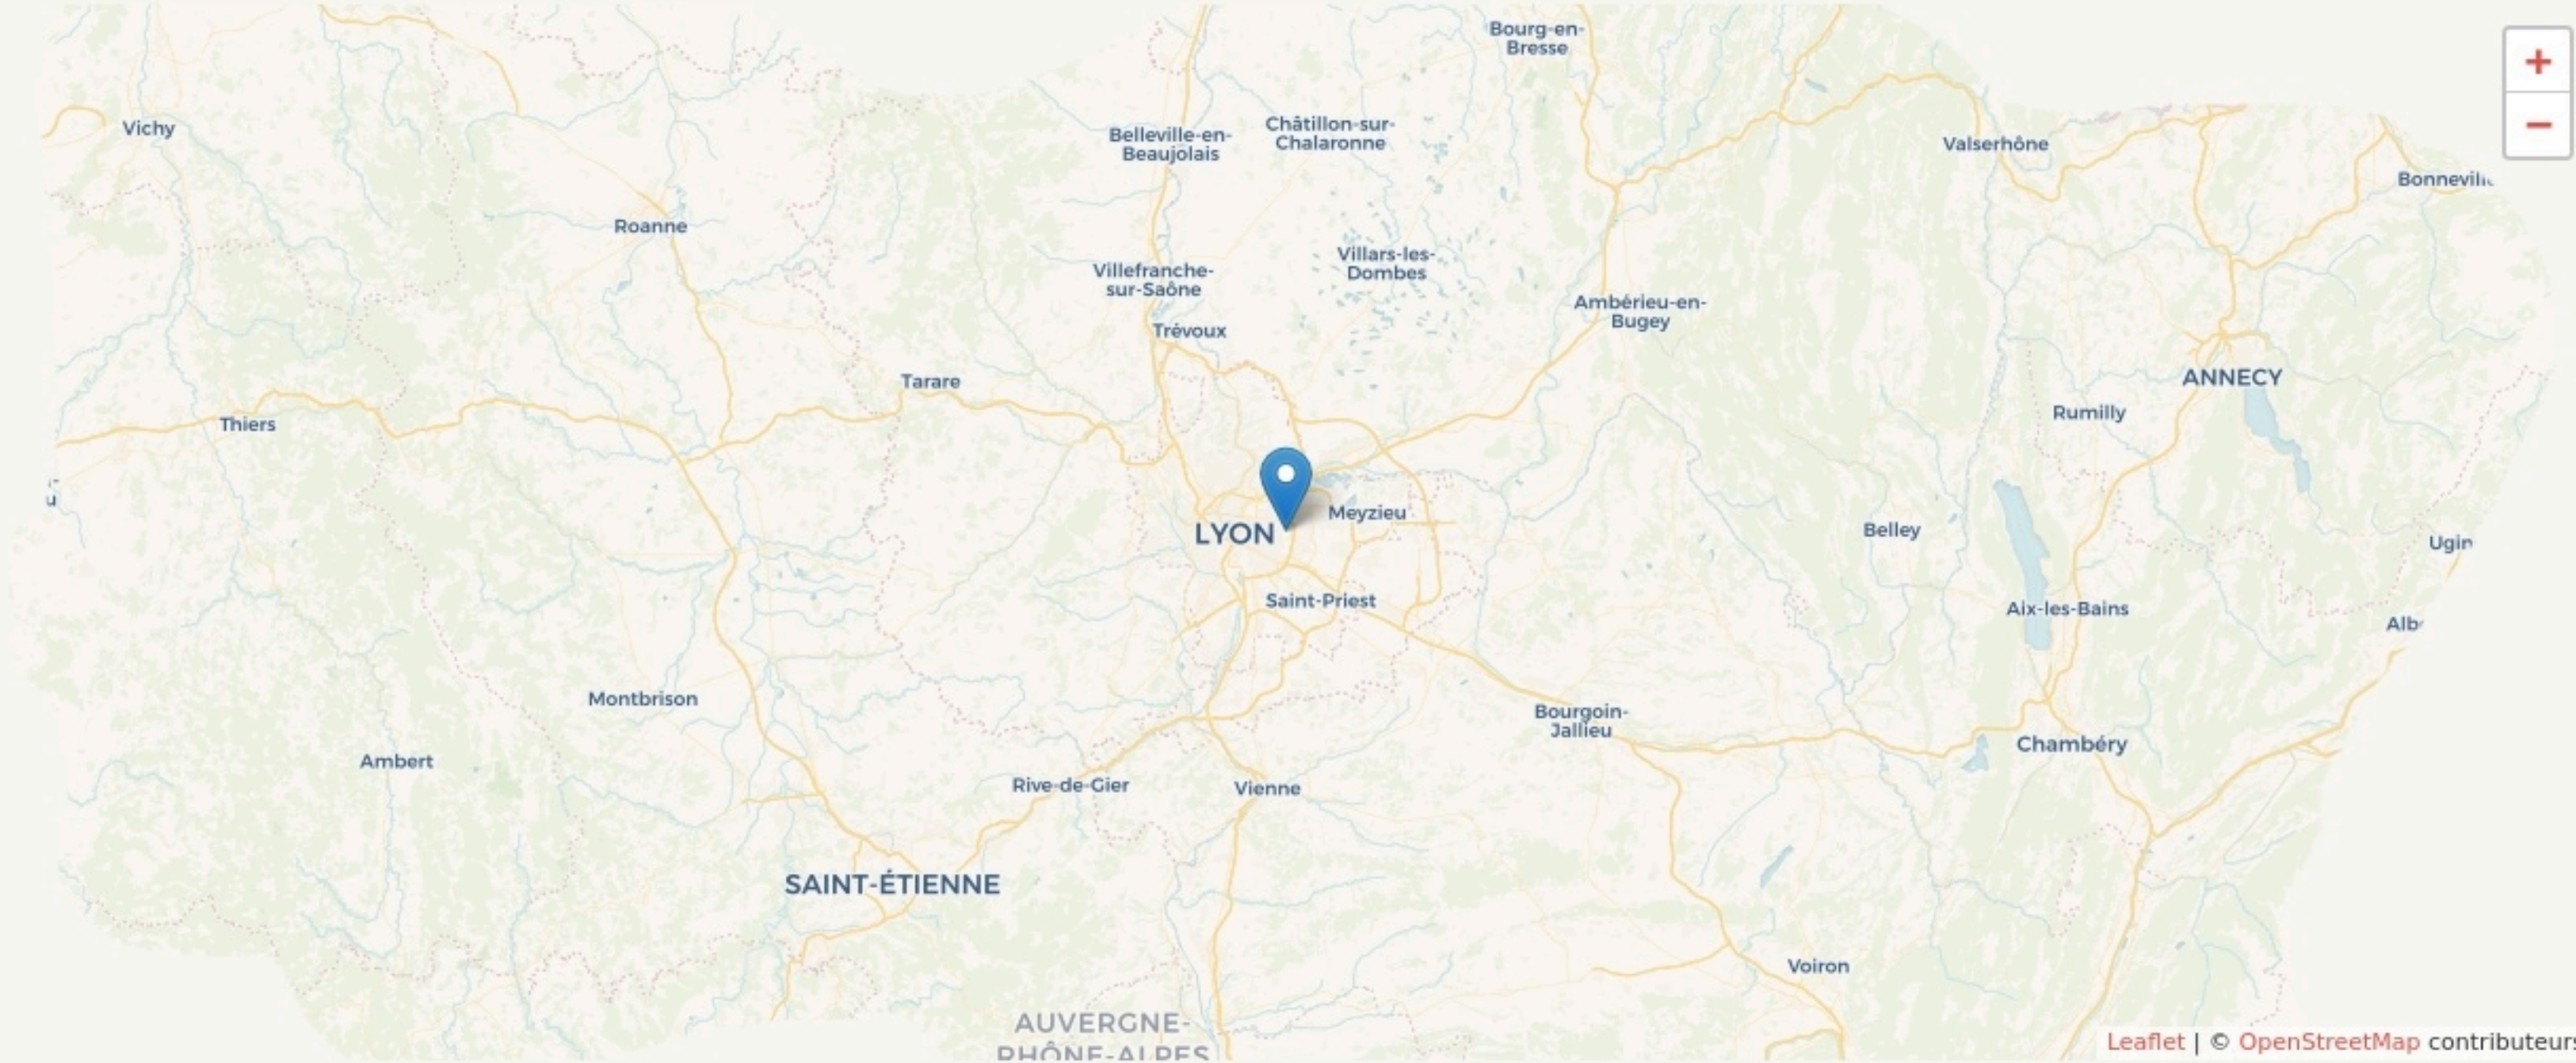

Villeurbanne
**BEL AIR CAMP - BEL AIR
SCHOOL**

www.belaircamp.org/

SURFACE

2000 m² au total

Autres :
2000 m²

LOCALISATION

34 Rue Antoine Primat
69100
Villeurbanne

POPULATION [CHANGER LA COMPARAISON](#)