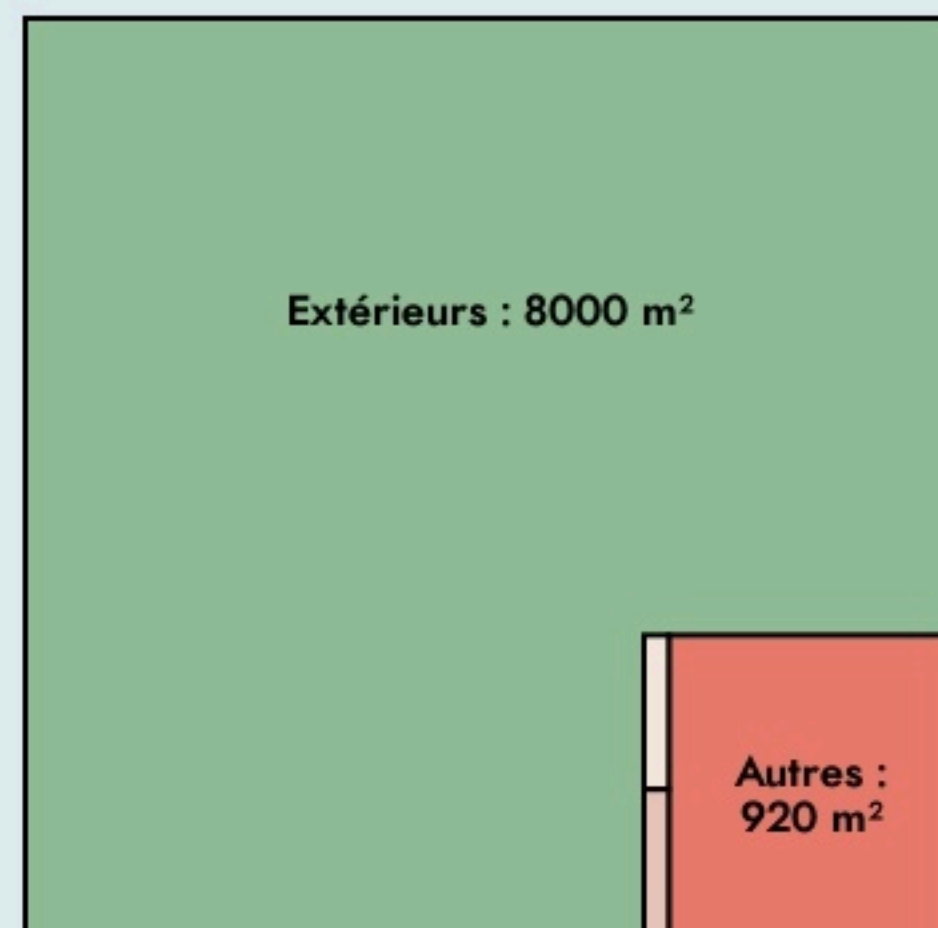

Paris
BERCY BEAUCOUP
une expérience à compléter par vos soins

bercybeaucoup.org

SURFACE
9000 m² au total

LOCALISATION

Face au 20 boulevard Poniatowski
75012
Paris

Accès

POPULATION [CHANGER LA COMPARAISON](#)

CATEGORIES SOCIOPROFESSIONNELLES [CHANGER LA COMPARAISON](#)

IMMOBILIER [CHANGER LA COMPARAISON](#)

Inauguration

21 mai 2022

L'IDÉE FONDATRICE

Bercy Beaucoup est un lieu ouvert en mai 2022, destiné à concrétiser et co-construire des projets, toutes sortes d'initiatives expérimentales, artistiques, économiques et solidaires, avec en perspective : l'émergence contributive d'un quartier en devenir, celui de la ZAC de Bercy-Charenton.