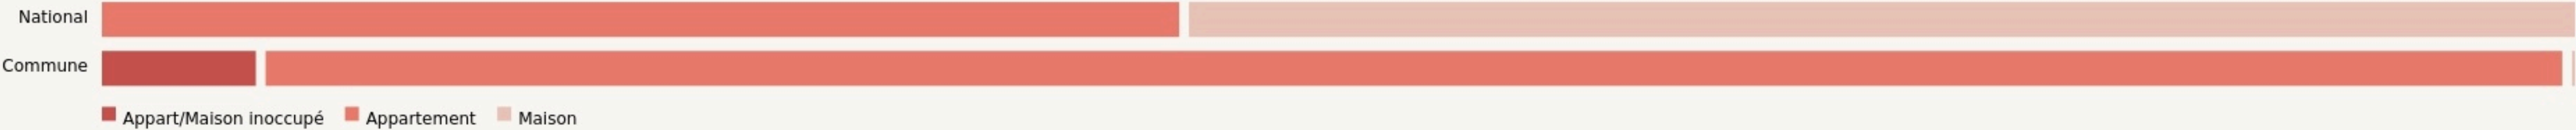

Paris
BERCY BEAUCOUP
une expérience à compléter par vos soins

bercybeaucoup.org

SURFACE
9000 m² au total

LOCALISATION

Face au 20 boulevard Poniatowski
75012
Paris

Accès

POPULATION [CHANGER LA COMPARAISON](#)

CATEGORIES SOCIOPROFESSIONNELLES [CHANGER LA COMPARAISON](#)

IMMOBILIER [CHANGER LA COMPARAISON](#)

Inauguration

21 mai 2022

L'IDÉE FONDATRICE

Bercy Beaucoup est un lieu ouvert en mai 2022, destiné à concrétiser et co-construire des projets, toutes sortes d'initiatives expérimentales, artistiques, économiques et solidaires, avec en perspective : l'émergence contributive d'un quartier en devenir, celui de la ZAC de Bercy-Charenton.