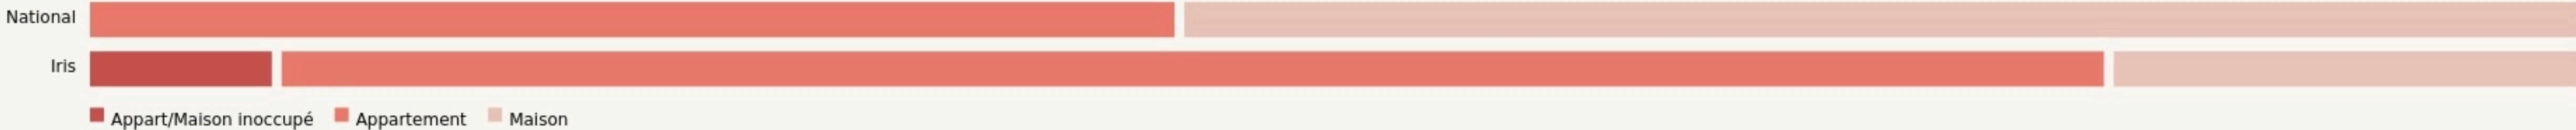

Romainville
BIG BOX

www.bigbox-wilson.fr

SURFACE
 600 m² au total

LOCALISATION

45 avenue du president Wilson 93230 Romainville
 93230
 Romainville

Accès

Leaflet | © OpenStreetMap contributeurs

POPULATION [CHANGER LA COMPARAISON](#)

CATEGORIES SOCIOPROFESSIONNELLES [CHANGER LA COMPARAISON](#)

IMMOBILIER [CHANGER LA COMPARAISON](#)

Inauguration

7 janvier 2023

L'IDÉE FONDATRICE

Transformer une ancienne usine de métallerie en un lieu d'activités utile à son territoire favorisant les rencontres et la participation.