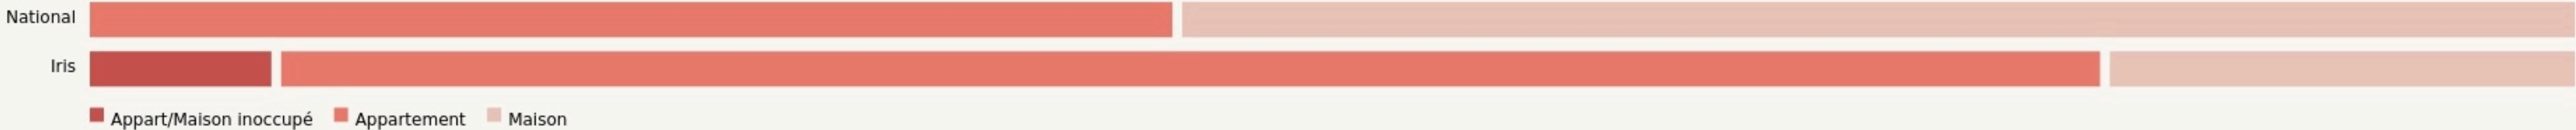

Leaflet | © OpenStreetMap contributeurs

POPULATION [CHANGER LA COMPARAISON](#)

CATEGORIES SOCIOPROFESSIONNELLES [CHANGER LA COMPARAISON](#)

IMMOBILIER [CHANGER LA COMPARAISON](#)

Inauguration

7 janvier 2023

L'IDÉE FONDATRICE

Transformer une ancienne usine de métallerie en un lieu d'activités utile à son territoire favorisant les rencontres et la participation.

LES VALEURS PORTÉES

Convivialité

Coopération

Créativité