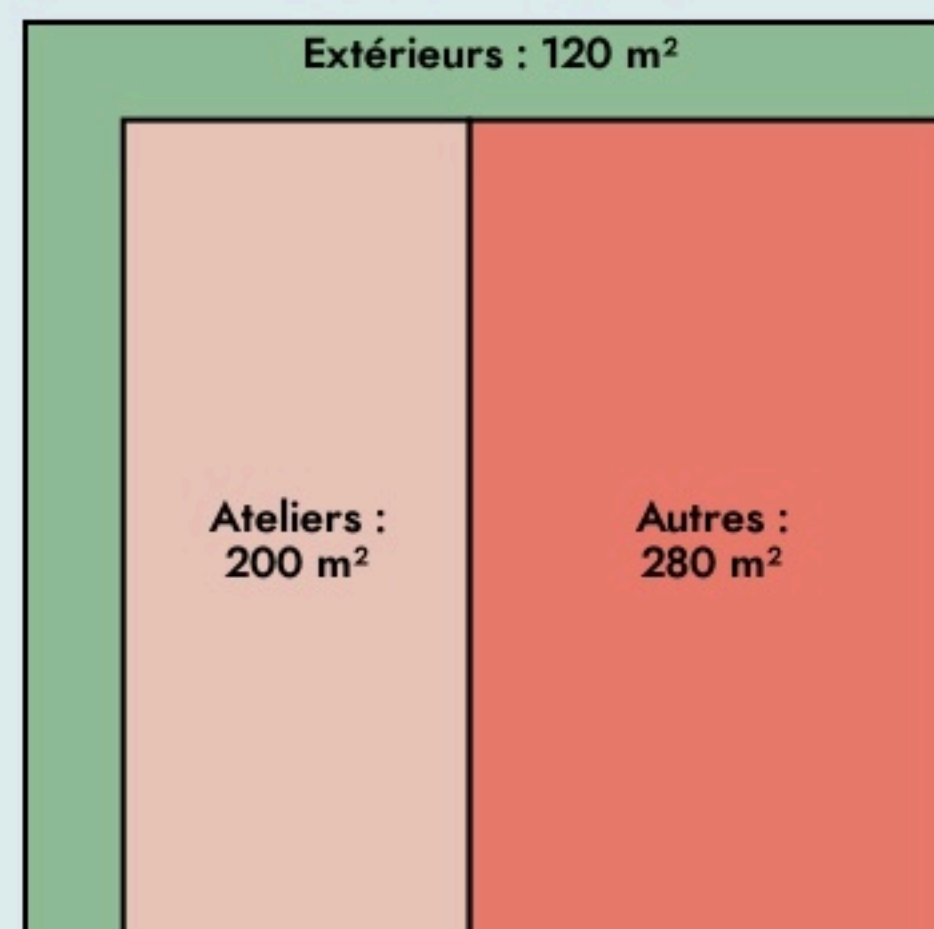

Romainville
BIG BOX

www.bigbox-wilson.fr

SURFACE
 600 m² au total

LOCALISATION

45 avenue du president Wilson 93230 Romainville
 93230
 Romainville

Accès

Leaflet | © OpenStreetMap contributeurs

POPULATION [CHANGER LA COMPARAISON](#)

CATEGORIES SOCIOPROFESSIONNELLES [CHANGER LA COMPARAISON](#)

IMMOBILIER [CHANGER LA COMPARAISON](#)

Inauguration

7 janvier 2023

L'IDÉE FONDATRICE

Transformer une ancienne usine de métallerie en un lieu d'activités utile à son territoire favorisant les rencontres et la participation.

LES VALEURS PORTÉES

Convivialité

Coopération

Créativité

Transmission

LA PROGRAMMATION DU LIEU

Évènement public *Atelier* *Agriculture* *Activité artistique* *Fablab*

Type de structures participant au projet