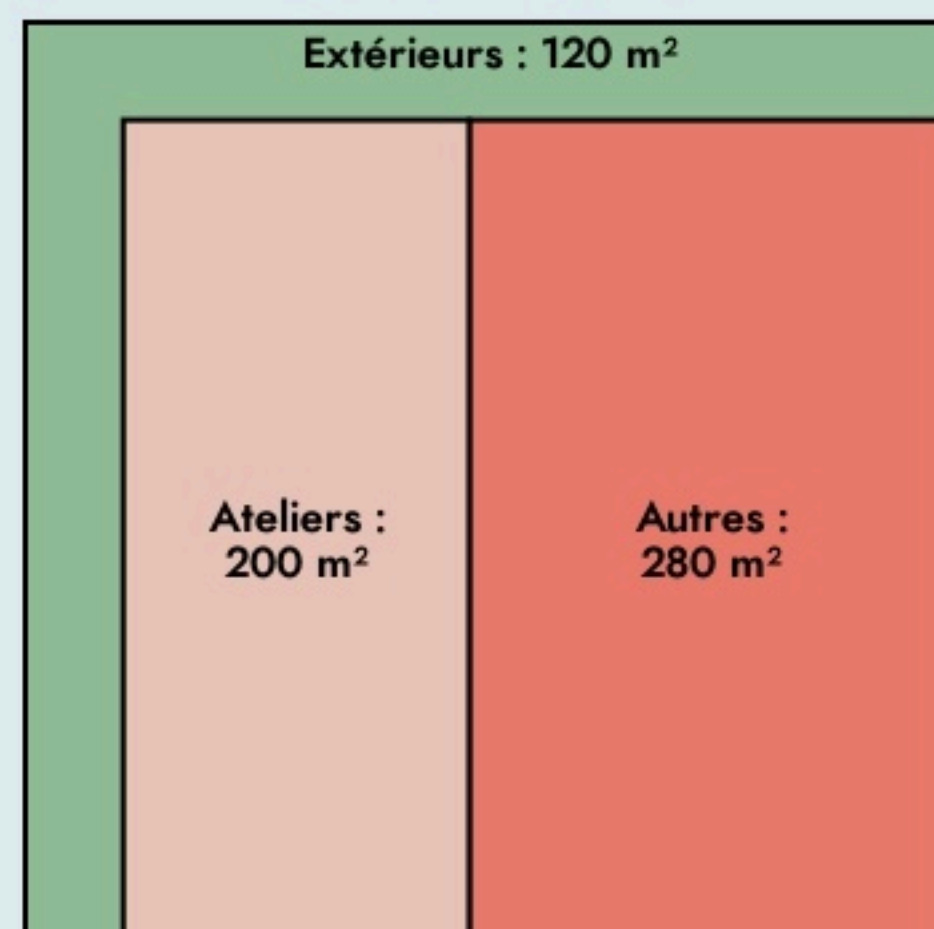

Romainville
BIG BOX

www.bigbox-wilson.fr

SURFACE
 600 m² au total

LOCALISATION

45 avenue du president Wilson 93230 Romainville
 93230
 Romainville

Accès

Bus

Métro

Leaflet | © OpenStreetMap contributeurs

POPULATION [CHANGER LA COMPARAISON](#)

CATEGORIES SOCIOPROFESSIONNELLES [CHANGER LA COMPARAISON](#)

IMMOBILIER [CHANGER LA COMPARAISON](#)

Inauguration

7 janvier 2023