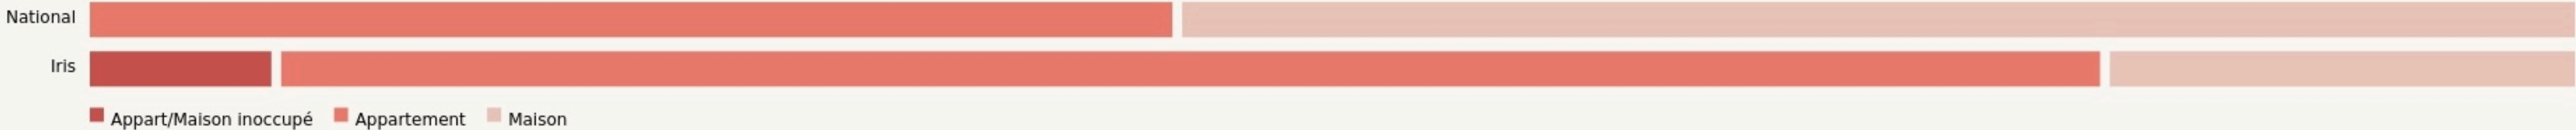

Romainville
BIG BOX

www.bigbox-wilson.fr

SURFACE

600 m² au total

LOCALISATION

45 avenue du president Wilson 93230 Romainville
 93230
 Romainville

Accès

Leaflet | © OpenStreetMap contributeurs

POPULATION [CHANGER LA COMPARAISON](#)

CATEGORIES SOCIOPROFESSIONNELLES [CHANGER LA COMPARAISON](#)

IMMOBILIER [CHANGER LA COMPARAISON](#)

Inauguration

7 janvier 2023

L'IDÉE FONDATRICE

Transformer une ancienne usine de métallerie en un lieu d'activités utile à son territoire favorisant les rencontres et la participation.