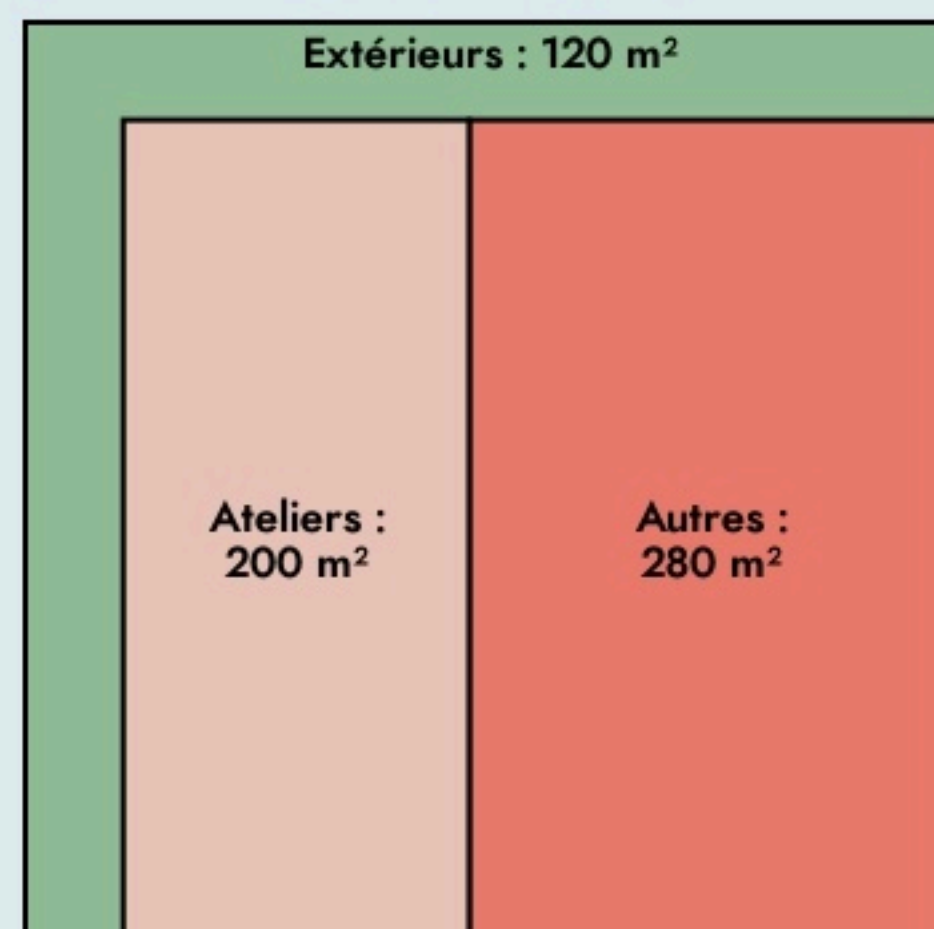

Romainville
BIG BOX

www.bigbox-wilson.fr

SURFACE

600 m² au total

LOCALISATION

45 avenue du president Wilson 93230 Romainville
 93230
 Romainville

Accès

Leaflet | © OpenStreetMap contributeurs

POPULATION [CHANGER LA COMPARAISON](#)

CATEGORIES SOCIOPROFESSIONNELLES [CHANGER LA COMPARAISON](#)

IMMOBILIER [CHANGER LA COMPARAISON](#)

Inauguration

7 janvier 2023

L'IDÉE FONDATRICE

Transformer une ancienne usine de métallerie en un lieu d'activités utile à son territoire favorisant les rencontres et la participation.

LES VALEURS PORTÉES

Convivialité

Coopération

Créativité

Transmission

LA PROGRAMMATION DU LIEU

Évènement public *Atelier* *Agriculture* *Activité artistique* *Fablab*

Type de structures participant au projet