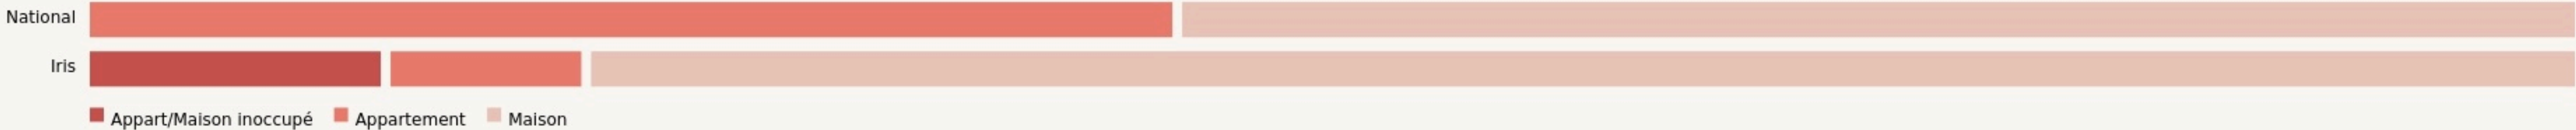

IMMOBILIER [CHANGER LA COMPARAISON](#)