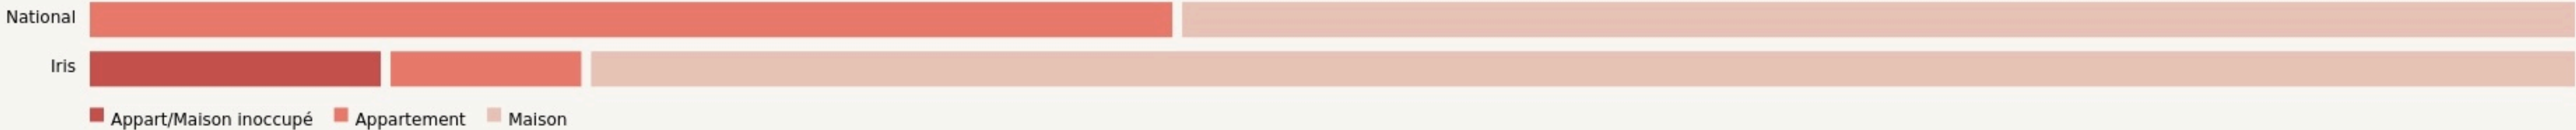

IMMOBILIER ✳ CHANGER LA COMPARAISON