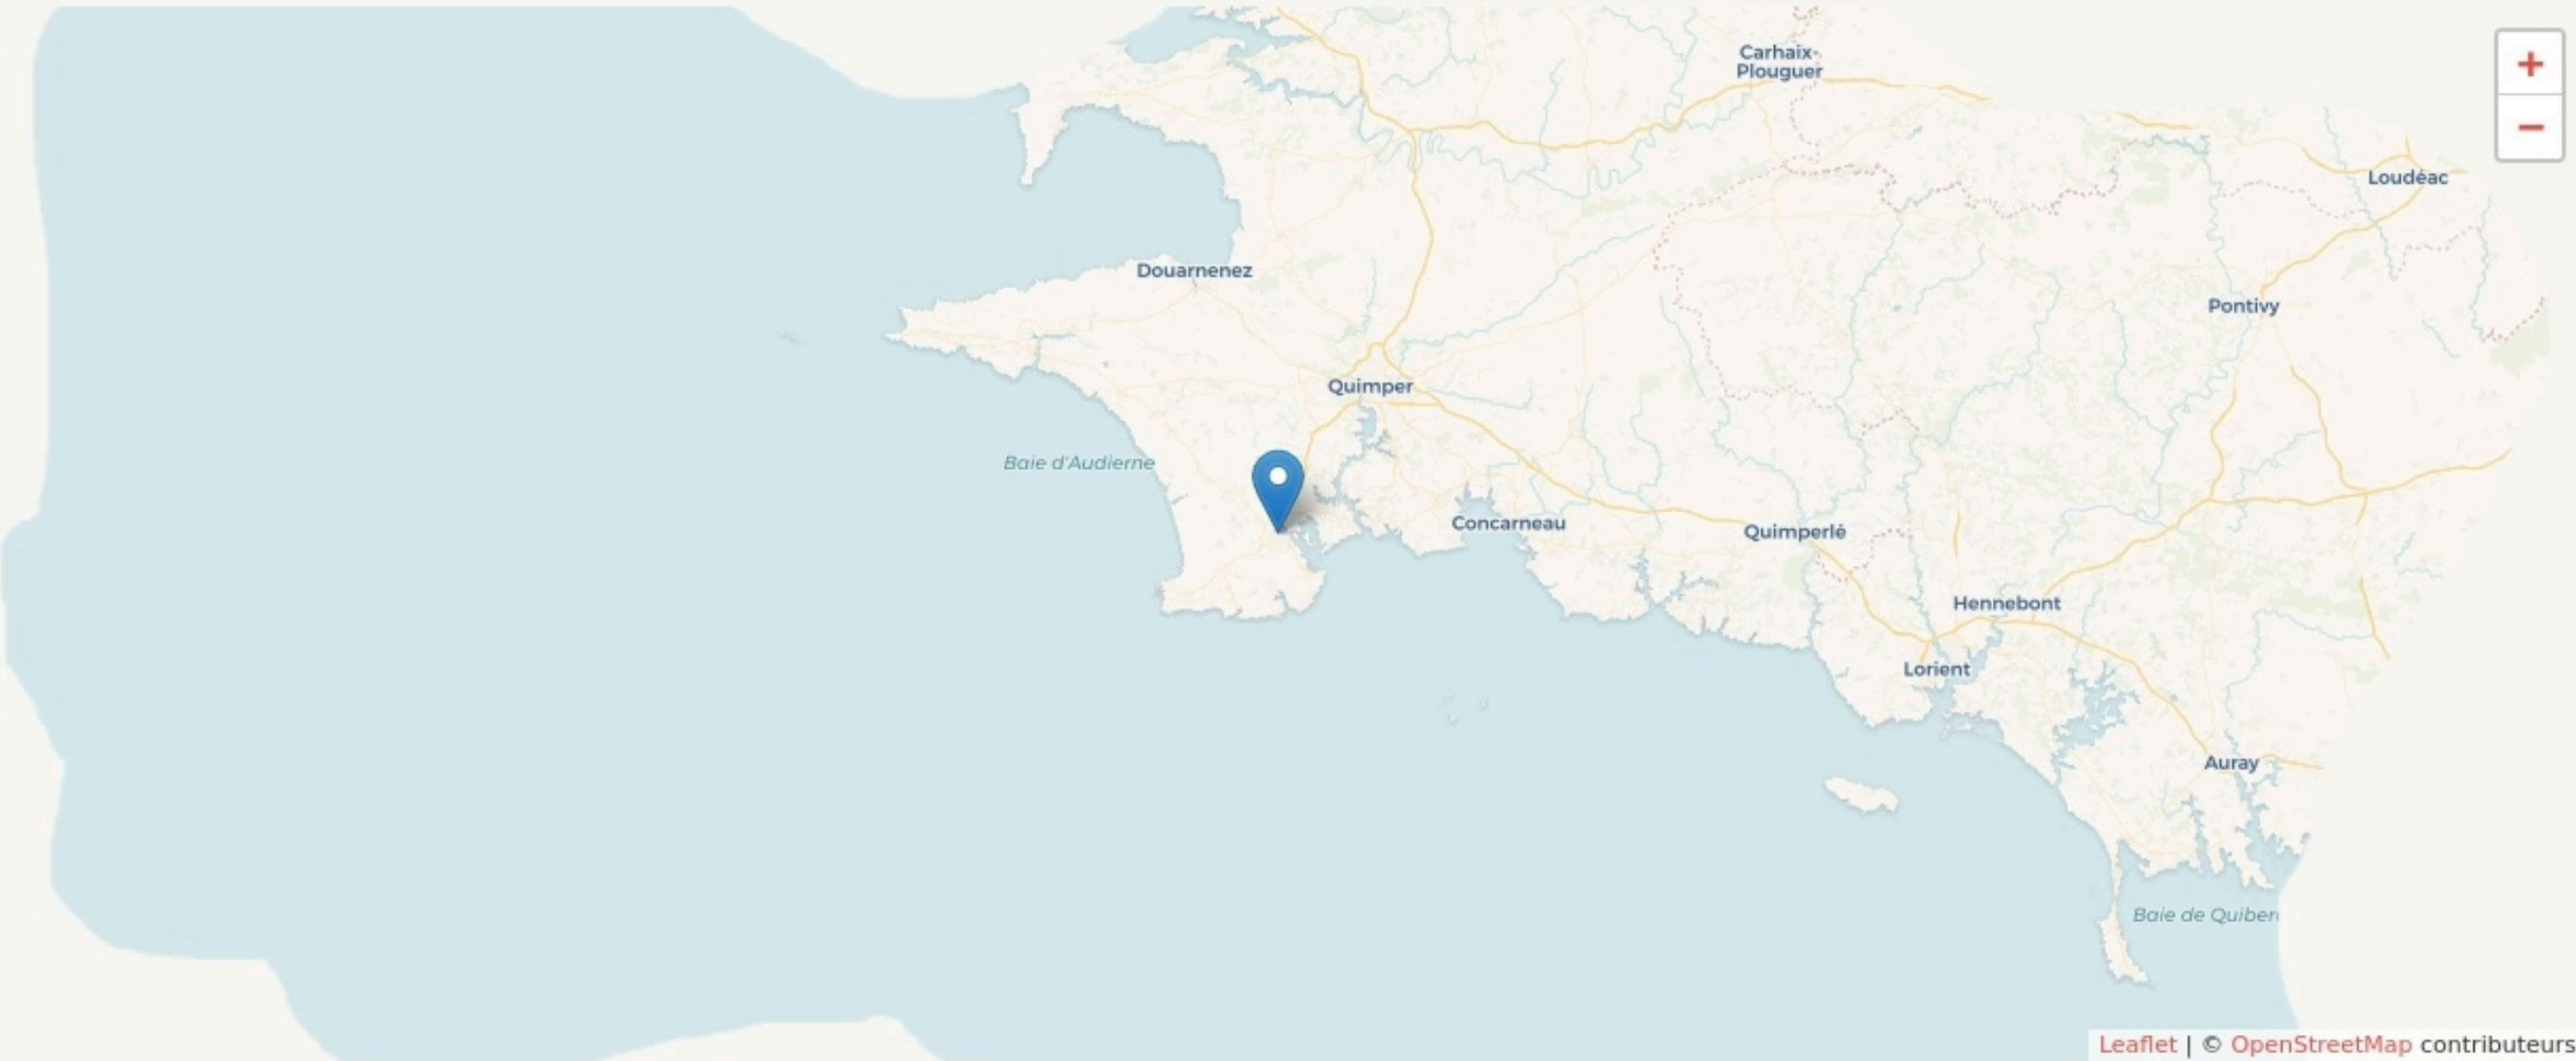

# LOCALISATION

24 Place de la République  
29120  
Pont-l'Abbé