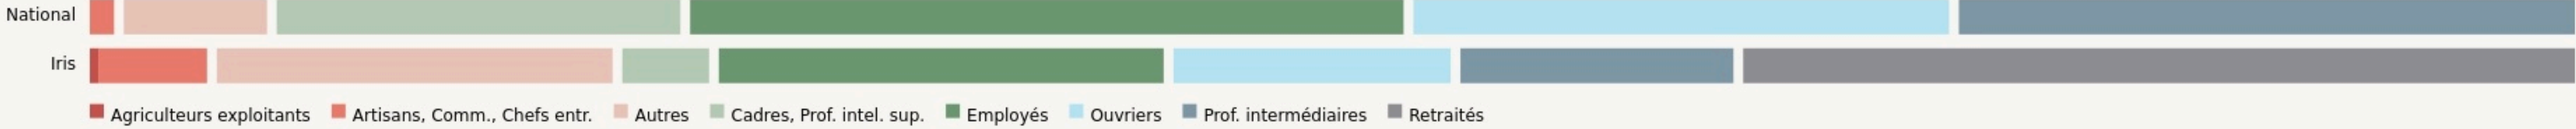

CATEGORIES SOCIOPROFESSIONNELLES CHANGER LA COMPARAISON