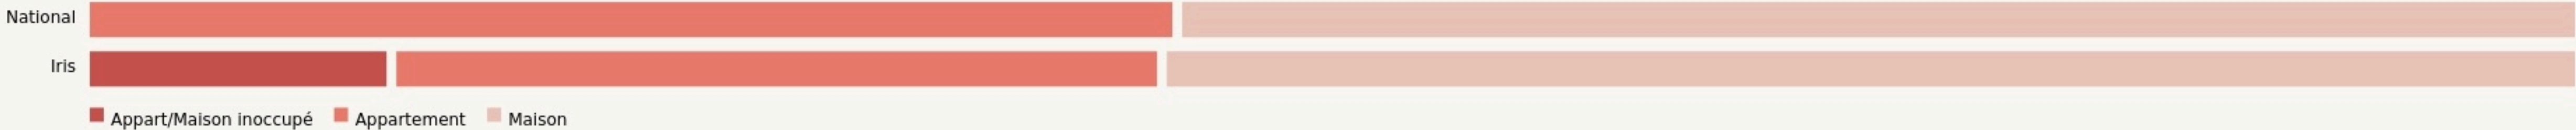

IMMOBILIER CHANGER LA COMPARAISON