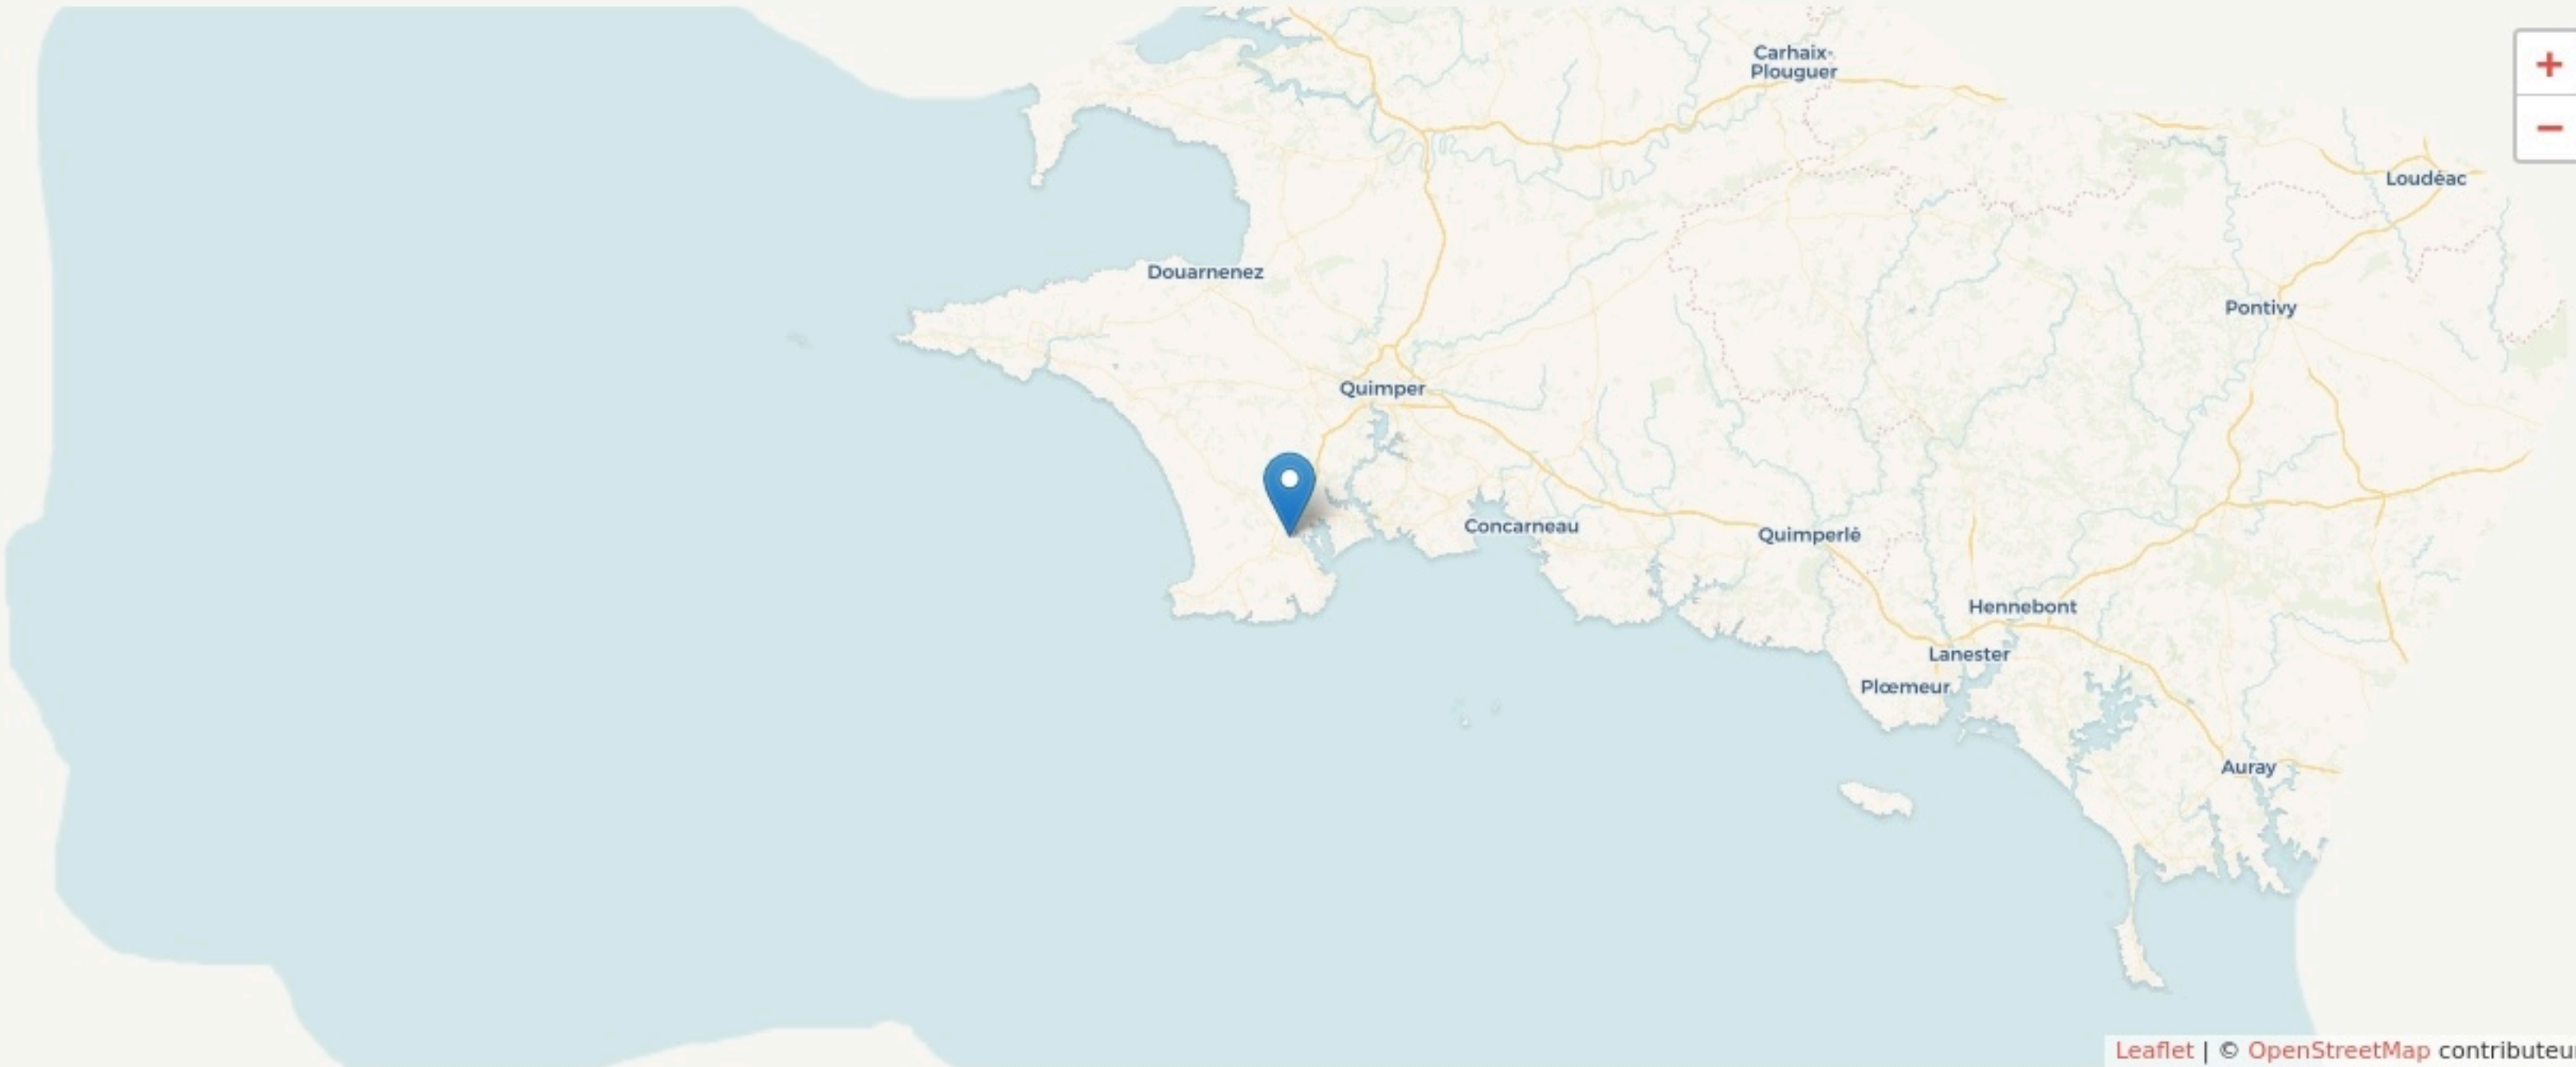

Pont-l'Abbé
**BIGOUDEN MAKERS PONT
 L'ABBÉ**

www.facebook.com/people/Bigouden-Makers-Pont-l'Abbé/100077071901614/

SURFACE

800 m² au total

LOCALISATION

24 Place de la République
29120
Pont-l'Abbé

POPULATION CHANGER LA COMPARAISON