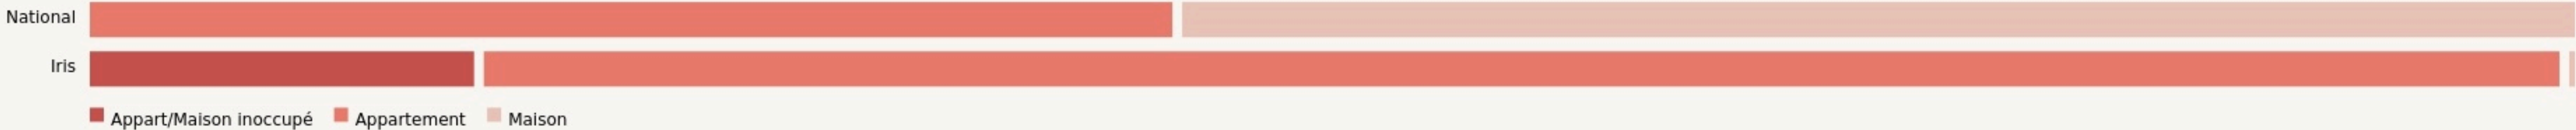

IMMOBILIER [CHANGER LA COMPARAISON](#)

Inauguration

15 mai 2014

L'IDÉE FONDATRICE

BLIIDA s'est développé dans une ancienne friche industrielle de 30 000m². Après avoir longtemps été les locaux de maintenance des bus de Metz, le lieu est, en 2013, investi par des artistes à l'occasion de la dernière édition des «Nuits Blanches». Par la suite, artisans d'art, créatifs, entrepreneurs et bidouilleurs s'y installent et ainsi naît l'association TCRM-BLIDA en 2016 afin d'en gérer l'activité.