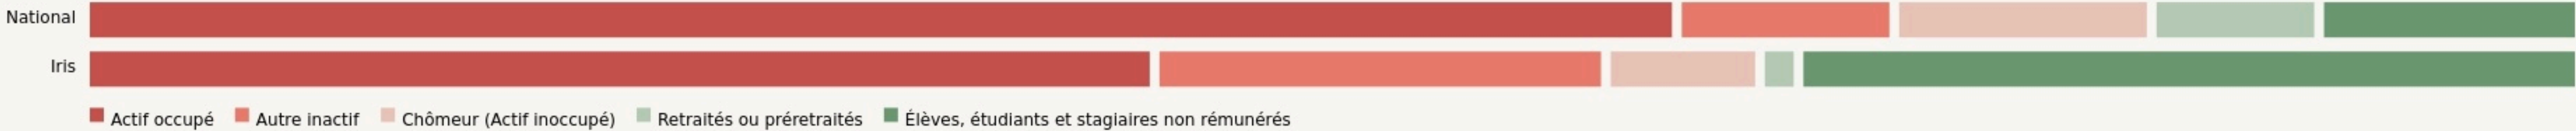

Metz
BIIIDA

www.bliida.fr/

SURFACE

m² au total

LOCALISATION

7 avenue de blida
57000
Metz

POPULATION [CHANGER LA COMPARAISON](#)

CATEGORIES SOCIOPROFESSIONNELLES [CHANGER LA COMPARAISON](#)

IMMOBILIER [CHANGER LA COMPARAISON](#)

Inauguration

15 mai 2014

L'IDÉE FONDATRICE

BLIIDA s'est développé dans une ancienne friche industrielle de 30 000m². Après avoir longtemps été les locaux de maintenance des bus de Metz, le lieu est, en 2013, investi par des artistes à l'occasion de la dernière édition des «Nuits Blanches». Par la suite, artisans d'art, créatifs, entrepreneurs et bidouilleurs s'y installent et ainsi naît l'association TCRM-BLIDA en 2016 afin d'en gérer l'activité.