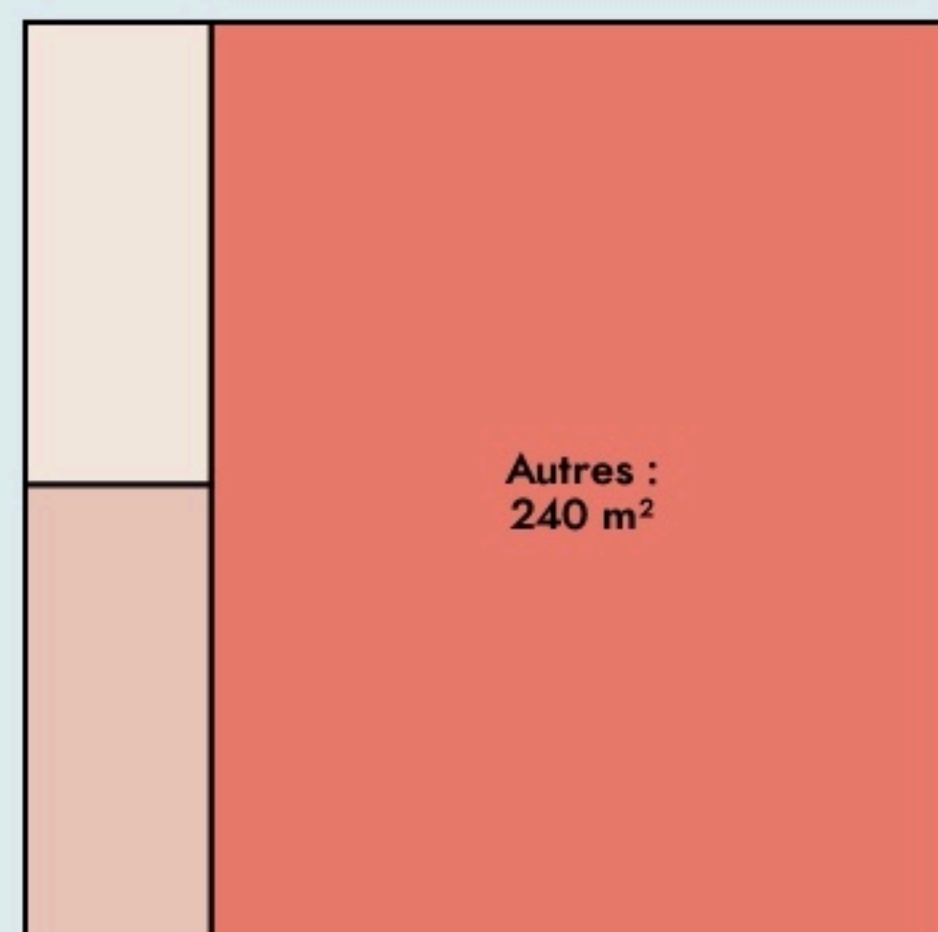

Paris 11e Arrondissement
BLOB

SURFACE

300 m² au total

Il n'y a pas encore de photo.

LOCALISATION

9 rue clémenceau 11e paris
75011
Paris 11e Arrondissement

Accès

Bus

POPULATION [CHANGER LA COMPARAISON](#)

CATEGORIES SOCIOPROFESSIONNELLES [CHANGER LA COMPARAISON](#)

IMMOBILIER [CHANGER LA COMPARAISON](#)

Inauguration

1 janvier 2022

L'IDÉE FONDATRICE

un quotidien collectif et citoyen