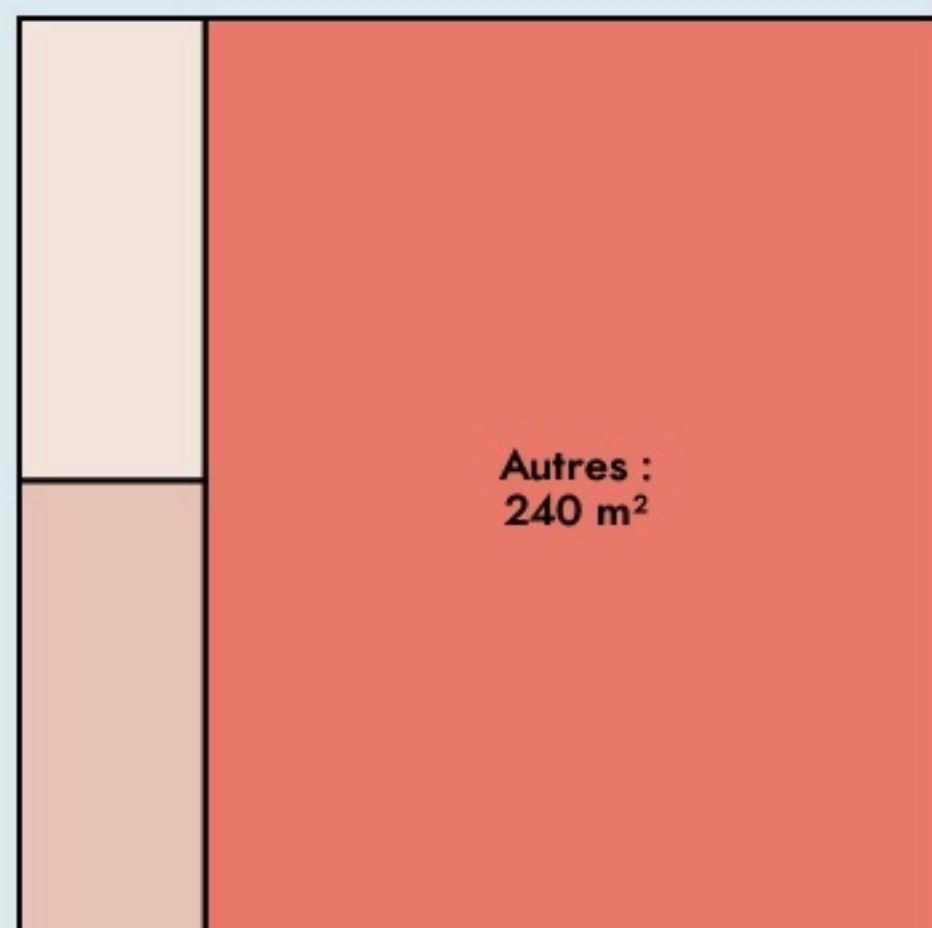

Paris 11e Arrondissement
BLOB

SURFACE
300 m² au total

Il n'y a pas encore de photo.

LOCALISATION

9 rue clémenceau 11e paris
75011
Paris 11e Arrondissement

Accès

Bus

POPULATION [CHANGER LA COMPARAISON](#)

CATEGORIES SOCIOPROFESSIONNELLES [CHANGER LA COMPARAISON](#)

IMMOBILIER [CHANGER LA COMPARAISON](#)

Inauguration

1 janvier 2022

L'IDÉE FONDATRICE

un quotidien collectif et citoyen

LES VALEURS PORTÉES

Accueil