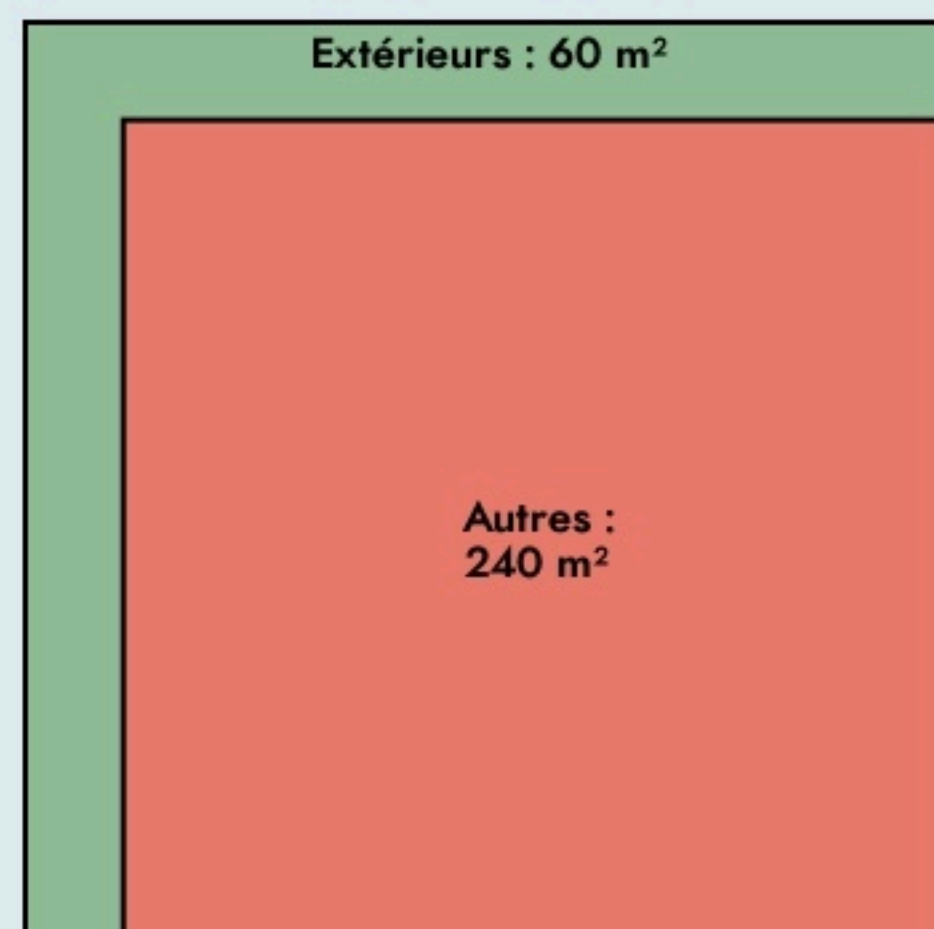

Hendaye
BORDERLINE FABRIKA

borderlinefabrika.weebly.com/

SURFACE

300 m² au total

LOCALISATION

Gare principale, boulevard du Général de Gaulle
 64700
 Hendaye

POPULATION CHANGER LA COMPARAISON

CATEGORIES SOCIOPROFESSIONNELLES CHANGER LA COMPARAISON

IMMOBILIER CHANGER LA COMPARAISON

Inauguration

16 mars 2017

L'IDÉE FONDATRICE

Borderline Fabrika est un Tiers-Lieu artistique en mouvement basé à Hendaye. Ce tiers-lieu dédié à la création, la production et la diffusion culturelle est un lieu d'échange, ouvert et dynamique qui vise à consolider les activités et l'économie de ses membres en favorisant la coopération, la mise en réseau et la formation. La Fabrika offre aussi un espace de convivialité, créateur de lien ouvert à tous favorisant la vie collective et les rencontres entre habitants.