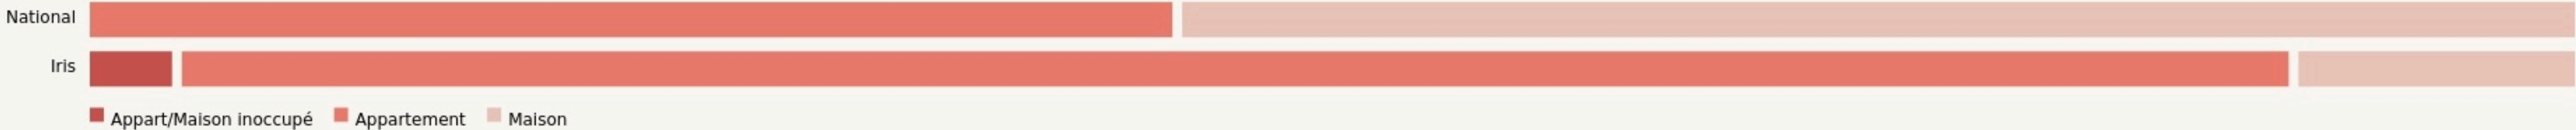

Hendaye
BORDERLINE FABRIKA

borderlinefabrika.weebly.com/

SURFACE

300 m² au total

LOCALISATION

Gare principale, boulevard du Général de Gaulle
 64700
 Hendaye

POPULATION CHANGER LA COMPARAISON

CATEGORIES SOCIOPROFESSIONNELLES CHANGER LA COMPARAISON

IMMOBILIER CHANGER LA COMPARAISON

Inauguration

16 mars 2017

L'IDÉE FONDATRICE

Borderline Fabrika est un Tiers-Lieu artistique en mouvement basé à Hendaye. Ce tiers-lieu dédié à la création, la production et la diffusion culturelle est un lieu d'échange, ouvert et dynamique qui vise à consolider les activités et l'économie de ses membres en favorisant la coopération, la mise en réseau et la formation. La Fabrika offre aussi un espace de convivialité, créateur de lien ouvert à tous favorisant la vie collective et les rencontres entre habitants.