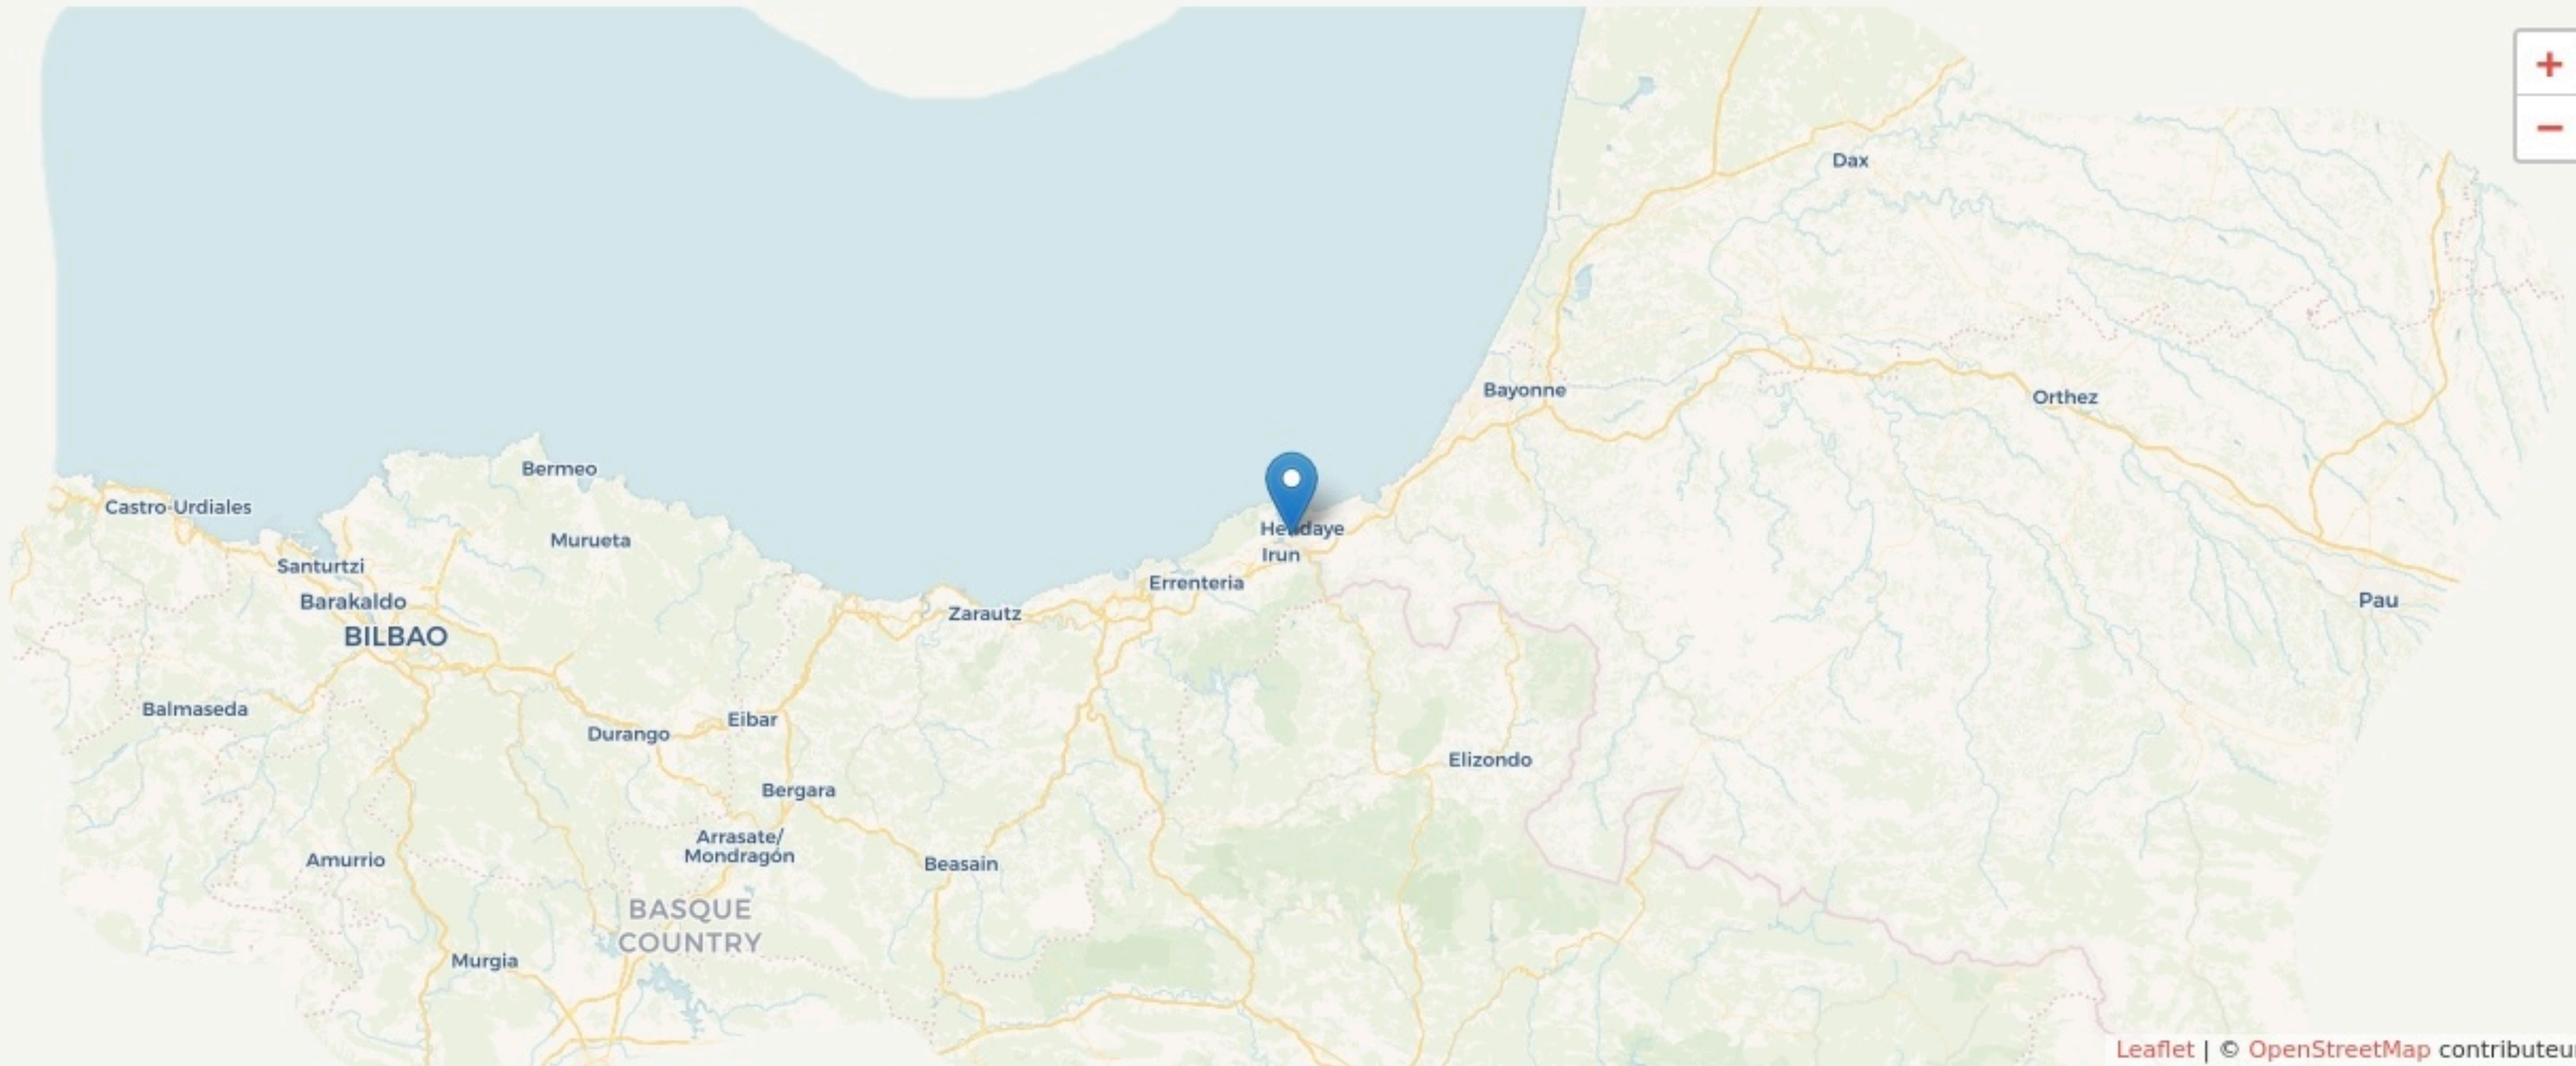

# LOCALISATION

Gare principale, boulevard du Général de Gaulle  
64700  
Hendaye