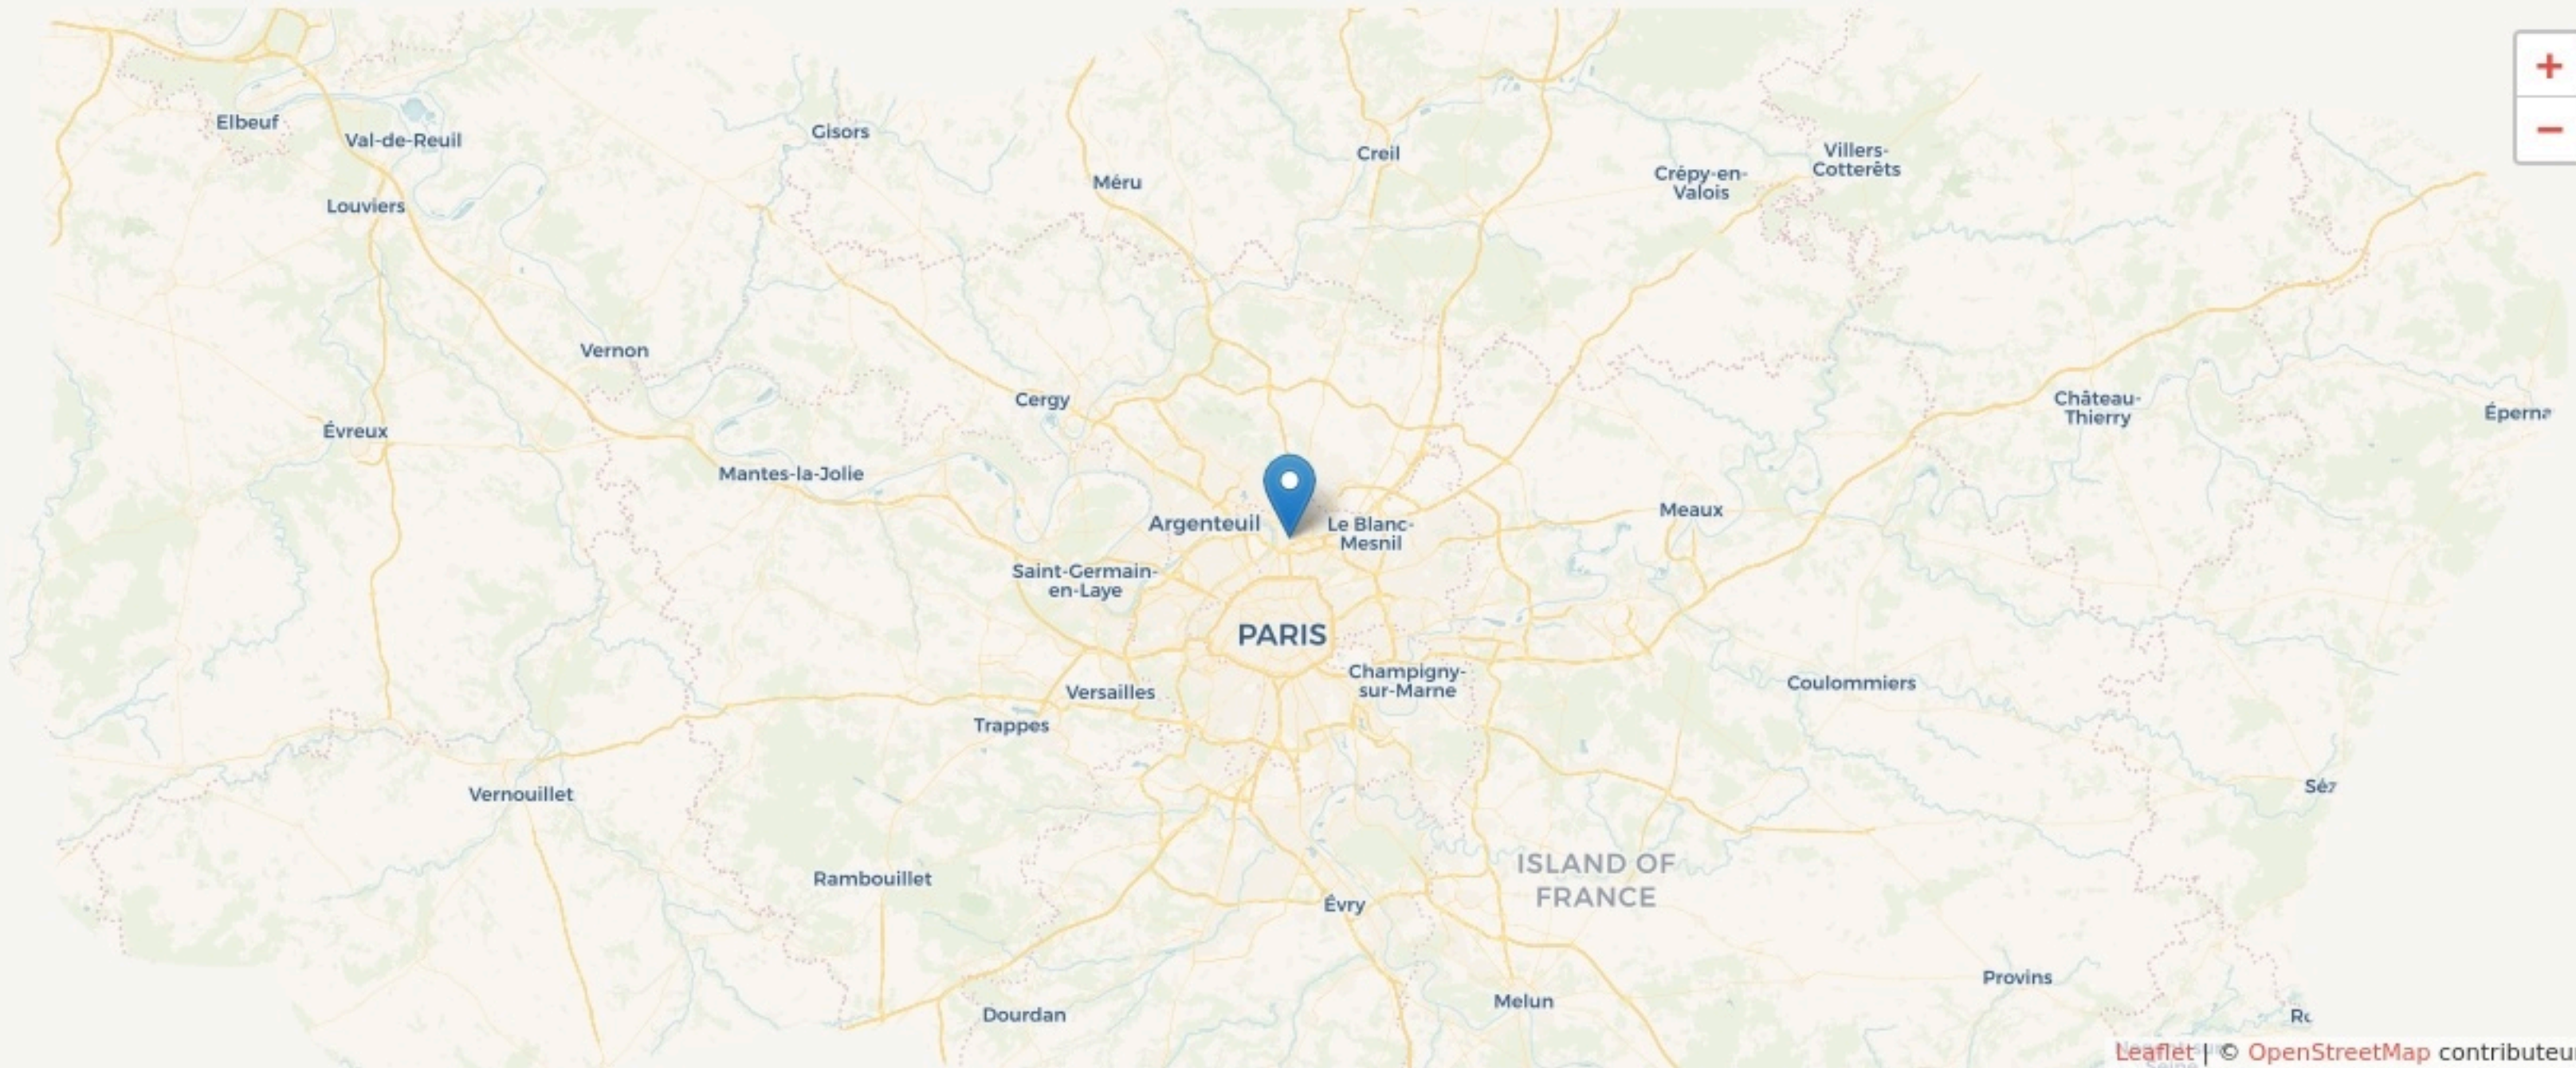

Saint-Denis
CAGNES SUR MER

SURFACE
80 m² au total

Il n'y a pas encore de photo.

LOCALISATION

91 RUE LANE
6800
Saint-Denis

Accès

Bus

Train