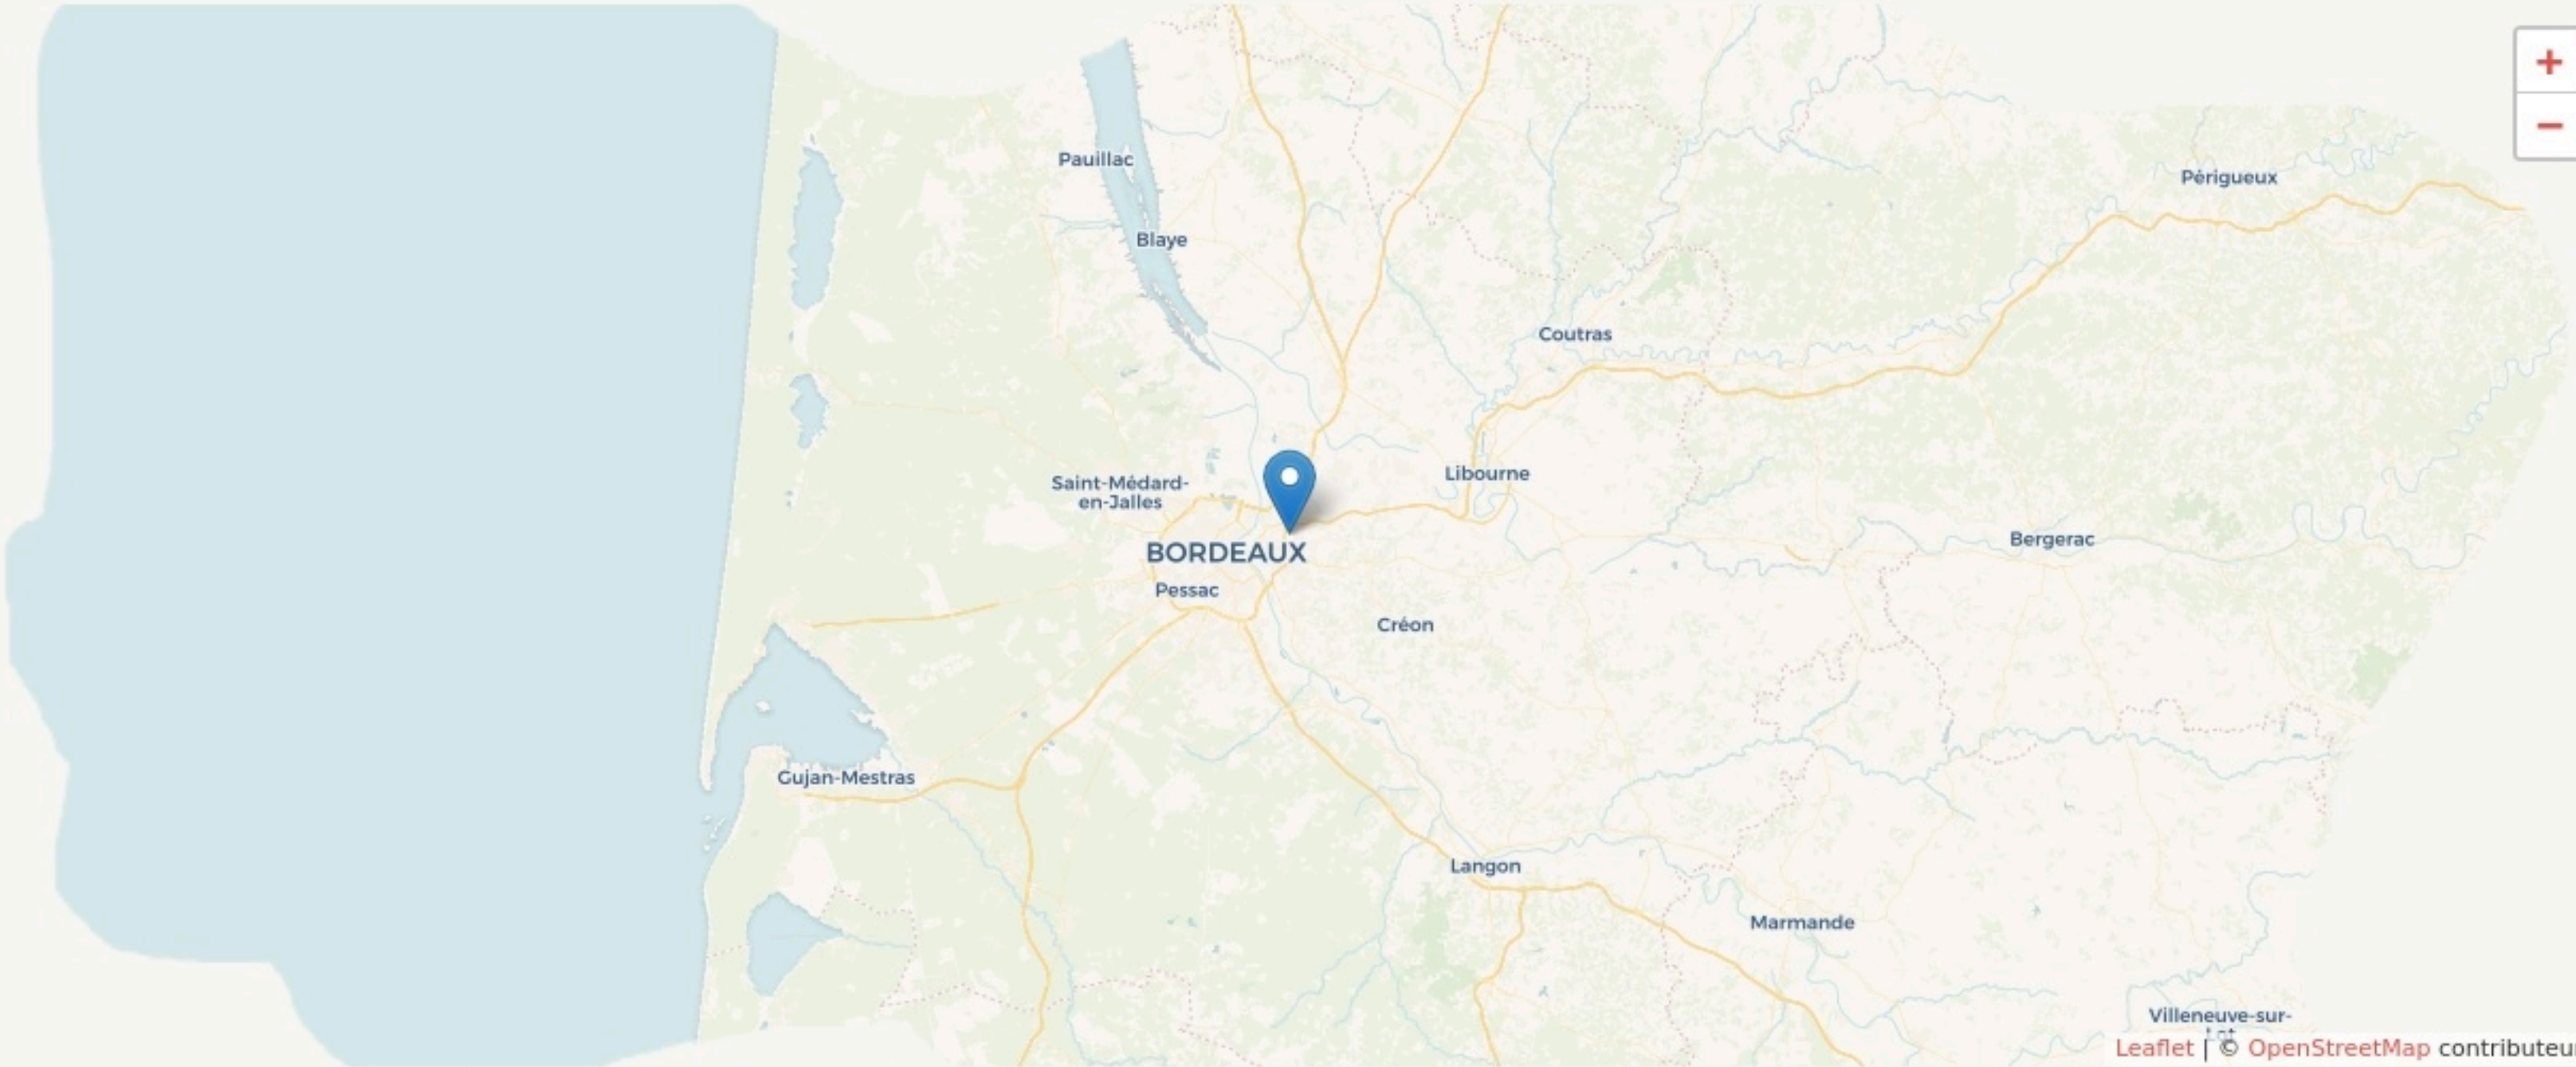

Artigues-près-Bordeaux
CAMPUS LÉO LAGRANGE

SURFACE
2500 m² au total

Il n'y a pas encore de photo.

LOCALISATION

24 Avenue de Virecourt
 33370
 Artigues-près-Bordeaux

POPULATION [CHANGER LA COMPARAISON](#)

CATEGORIES SOCIOPROFESSIONNELLES [CHANGER LA COMPARAISON](#)