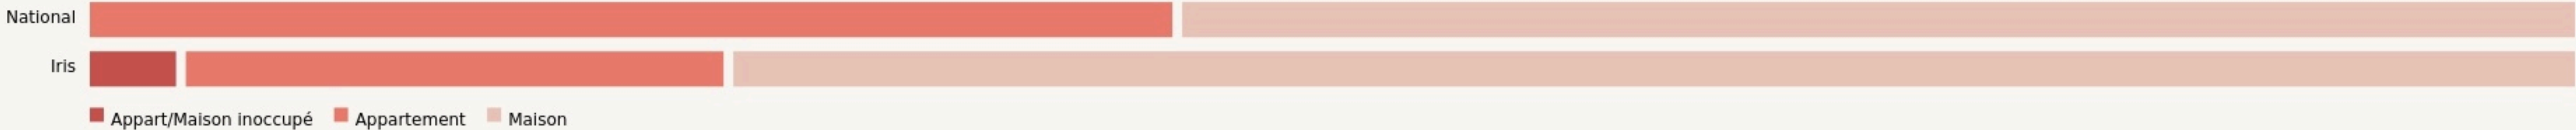

IMMOBILIER [CHANGER LA COMPARAISON](#)