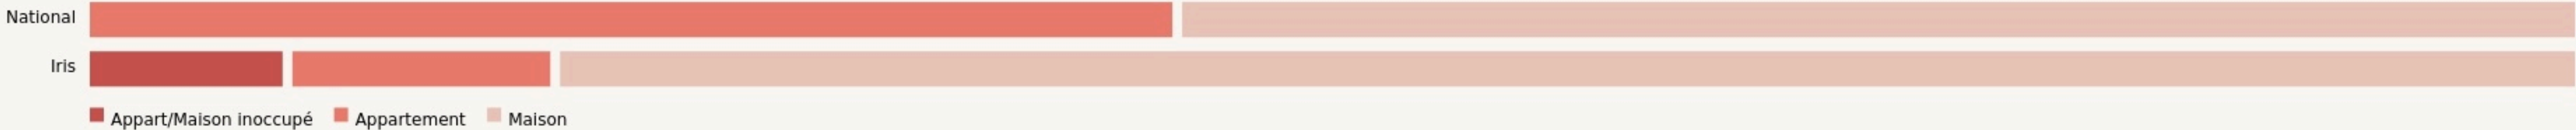

Fontvieille
**CARAVAN COWORK IN
AIX-EN-PROVENCE**

www.caravancowork.in

SURFACE

101 m² au total

Extérieurs : 100 m²

Il n'y a pas encore de photo.

LOCALISATION

6 rue Charloun Rieu
13090
Fontvieille

POPULATION [CHANGER LA COMPARAISON](#)

CATEGORIES SOCIOPROFESSIONNELLES [CHANGER LA COMPARAISON](#)

IMMOBILIER [CHANGER LA COMPARAISON](#)

Inauguration

5 juin 2018

L'IDÉE FONDATRICE

Espace de coworking professionnel et convivial au sein d'un quartier prioritaire de ville avec un open space et 4 bureaux privés.