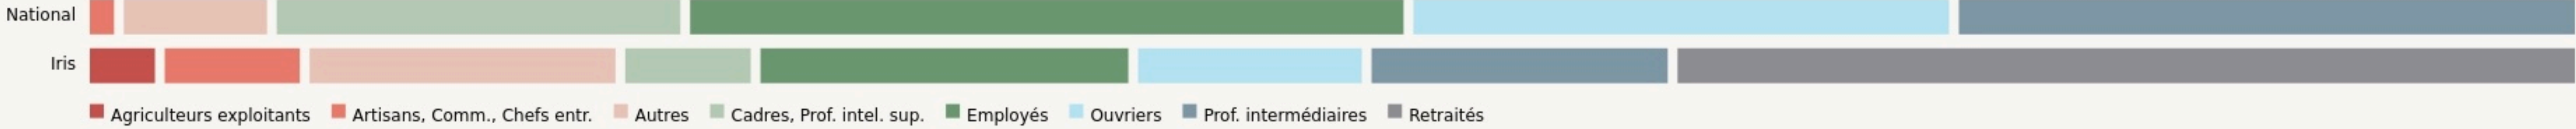

Fontvieille
**CARAVAN COWORK IN
AIX-EN-PROVENCE**

www.caravancowork.in

SURFACE

101 m² au total

Extérieurs : 100 m²

Il n'y a pas encore de photo.

LOCALISATION

6 rue Charloun Rieu
13090
Fontvieille

POPULATION [CHANGER LA COMPARAISON](#)

CATEGORIES SOCIOPROFESSIONNELLES [CHANGER LA COMPARAISON](#)

IMMOBILIER [CHANGER LA COMPARAISON](#)

Inauguration

5 juin 2018

L'IDÉE FONDATRICE

Espace de coworking professionnel et convivial au sein d'un quartier prioritaire de ville avec un open space et 4 bureaux privés.