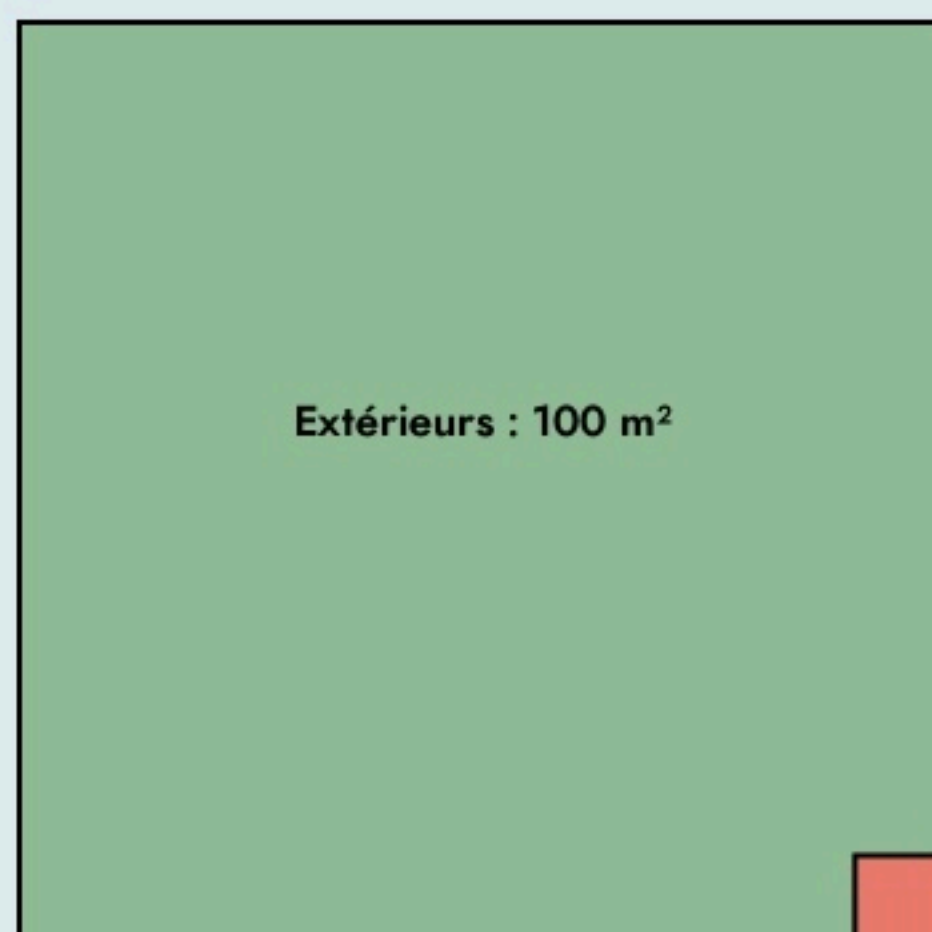

Fontvieille
**CARAVAN COWORK IN
AIX-EN-PROVENCE**

www.caravancowork.in

SURFACE

101 m² au total

Extérieurs : 100 m²

Il n'y a pas encore de photo.

LOCALISATION

6 rue Charloun Rieu
13090
Fontvieille