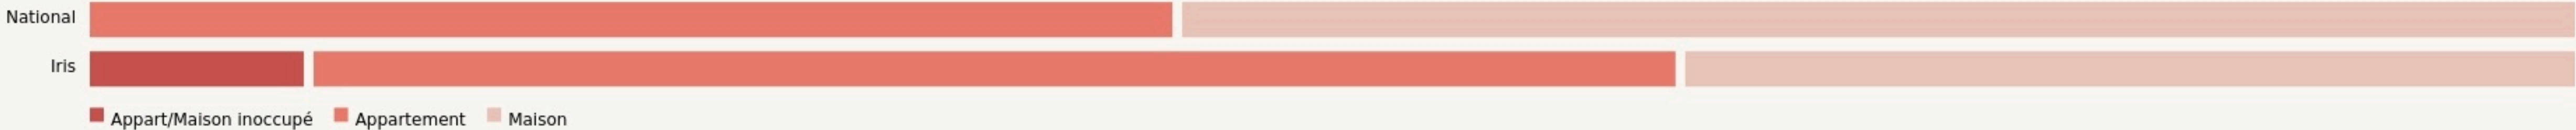

Sablé-sur-Sarthe
CASA FELIZ

www.casafeliz.fr/fr/

SURFACE
200 m² au total

LOCALISATION

44bis Rue du Mans
72300
Sablé-sur-Sarthe

POPULATION [CHANGER LA COMPARAISON](#)

CATEGORIES SOCIOPROFESSIONNELLES [CHANGER LA COMPARAISON](#)

IMMOBILIER [CHANGER LA COMPARAISON](#)

Inauguration

14 novembre 2022

L'IDÉE FONDATRICE

La Casa Feliz poursuit sa deuxième saison hors les murs, en attendant l'ouverture de son lieu en septembre 2023. Actuellement la fabrique du mieux-être propose des parcours gratuits pour les seniors, les futurs et jeunes parents (grâce au soutien des partenaires) des activités tout public pour prendre soin de soi (Fly yoga, 2 jours pour se ressourcer, créativité décomplexée, swing, éveil matinal, apéros philo...) ainsi que des chantiers participatifs très conviviaux pour créer ensemble ce lieu.