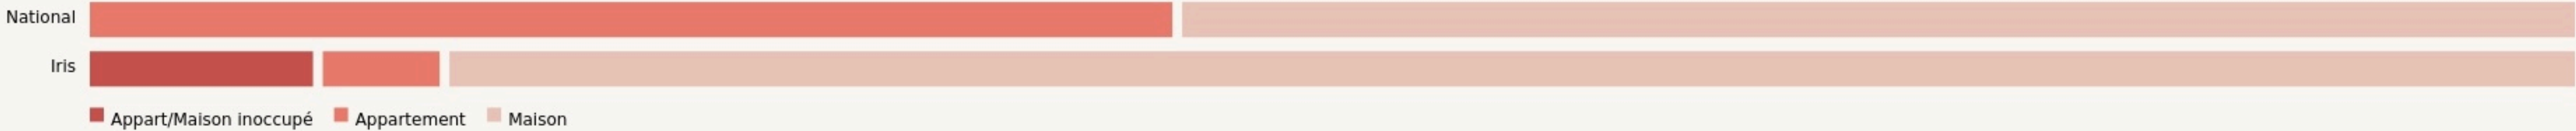

IMMOBILIER [CHANGER LA COMPARAISON](#)