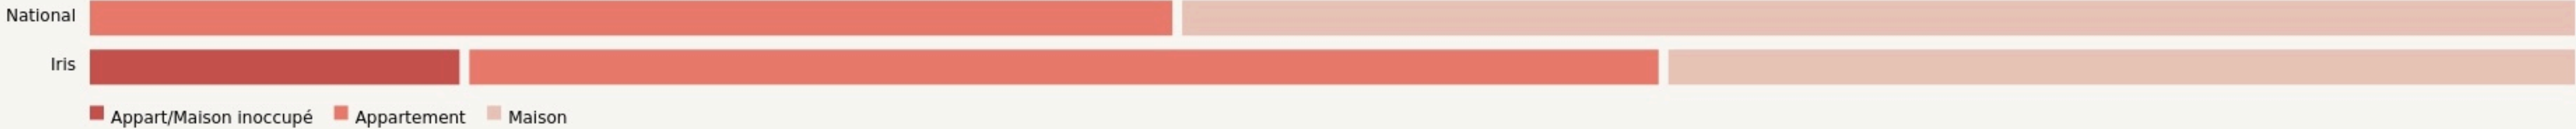

IMMOBILIER [CHANGER LA COMPARAISON](#)