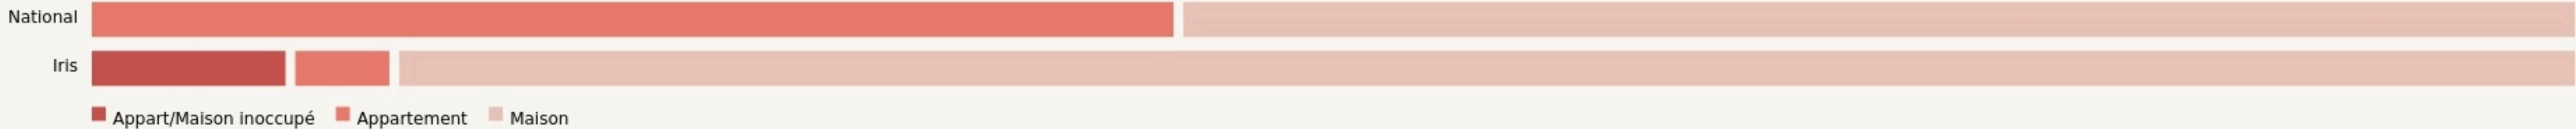

IMMOBILIER [CHANGER LA COMPARAISON](#)