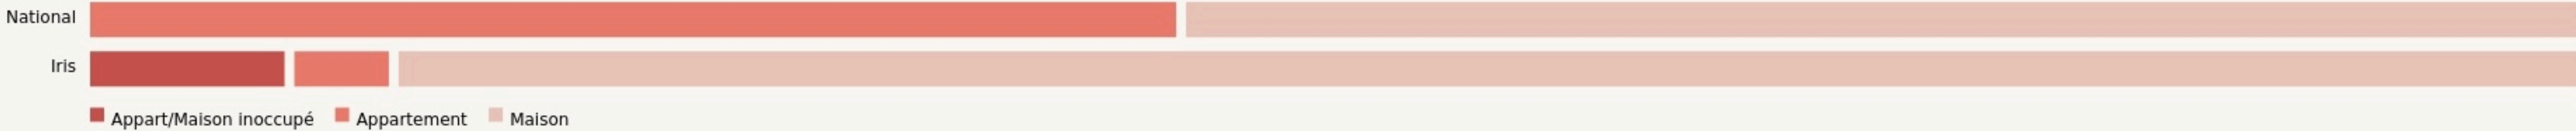

CATEGORIES SOCIOPROFESSIONNELLES [CHANGER LA COMPARAISON](#)

IMMOBILIER [CHANGER LA COMPARAISON](#)

Inauguration

1 juin 2020

L'IDÉE FONDATRICE

Chez Yvonne, c'est d'abord un lieu, au cœur d'une cité médiévale ultra-connectée !
Chez Yvonne, c'est aussi une association qui anime l'espace de co-working qui y est installé et organise des événements ayant pour objectif de rassembler les usagers, de les éclairer, d'apprendre, de comprendre, d'échanger et de leur donner envie, à leur tour, de partager, avec d'autres, les connaissances et expériences nouvellement acquises. Tisser des liens et faire des connexions !