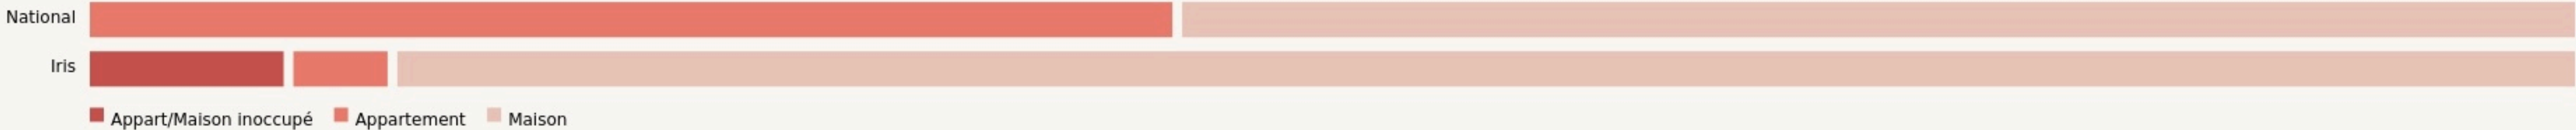

IMMOBILIER [CHANGER LA COMPARAISON](#)