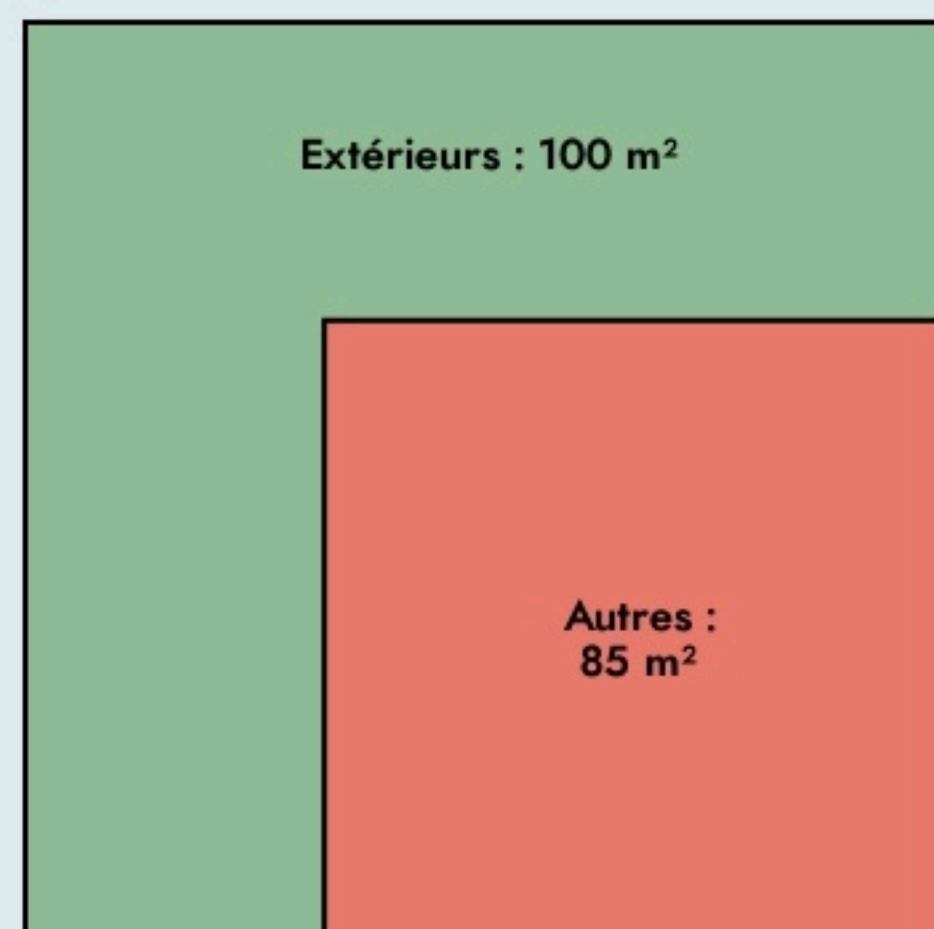

Andolsheim
**COLLECTIF OR DU
 COMMUN**

www.collectiforducommun.org

SURFACE

185 m² au total

Inauguration

4 février 2018

L'IDÉE FONDATRICE

Le Collectif Or du commun est une association qui agit pour l'employabilité et l'accompagnement des trajectoires professionnels. Il s'agit d'un tiers-lieu qui se définit comme un espace de travail partagé, c'est-à-dire un lieu à mi-chemin entre la convivialité du domicile et le professionnalisme d'un bureau ou d'un atelier. C'est un lieu qui encourage l'échange de bonnes pratiques entre professionnels, qui contribue à l'émergence de nouvelles idées, où des entrepreneurs côtoient des salariés nomades, des télétravailleurs rencontrent des demandeurs d'emploi, des chefs d'entreprise expérimentés trouvent à leurs côtés des créateurs d'entreprise débutants. C'est un lieu de partage et de socialisation professionnelle.

LES VALEURS PORTÉES

Solidarité

Coopération

Transmission

LA PROGRAMMATION DU LIEU

Évènement public

Type de structures participant au projet

- Entreprises
- Associations
- Articiac
- Autreac

LA COMPOSITION

Nombre et nature des structures ayant leurs locaux ou exerçant leur activité au sein du lieu.

20

structures occupantes

LES ACTEUR.ICES

GOUVERNANCE
partagée avec

20

Bénévoles