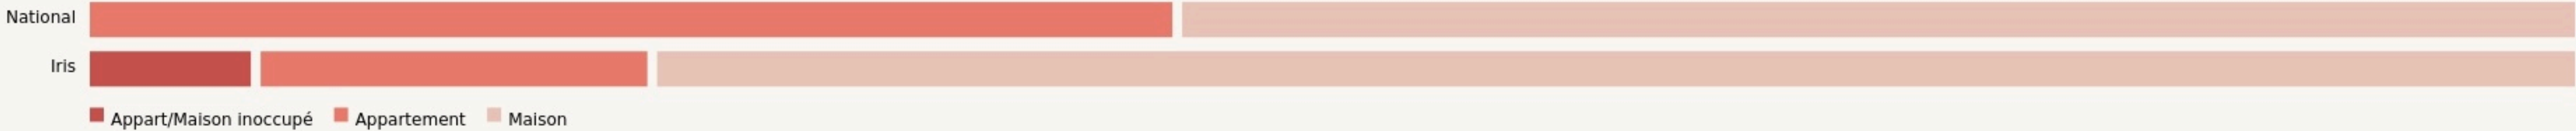

www.calm-neuville.fr/

SURFACE

250 m² au total

LOCALISATION

67 route de clan
 86170
 Neuville-de-Poitou

POPULATION [CHANGER LA COMPARAISON](#)

CATEGORIES SOCIOPROFESSIONNELLES [CHANGER LA COMPARAISON](#)

IMMOBILIER [CHANGER LA COMPARAISON](#)