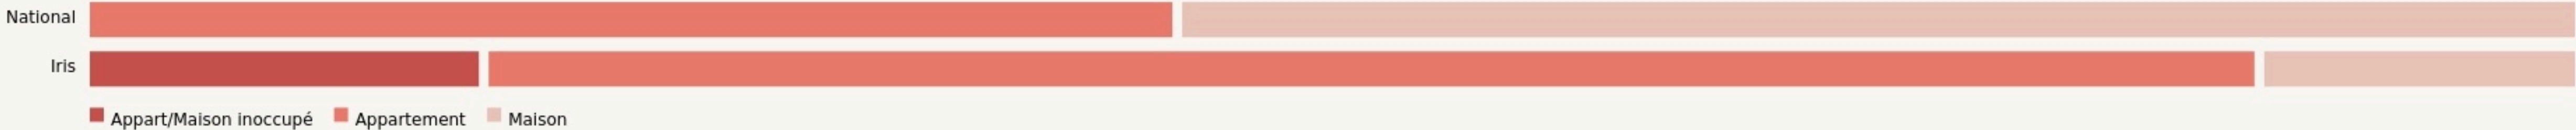

Montélimar
CONVERGENCES26

www.convergences26.fr

SURFACE
130 m² au total

LOCALISATION

2, place Léopold Blanc
26200
Montélimar

POPULATION [CHANGER LA COMPARAISON](#)

CATEGORIES SOCIOPROFESSIONNELLES [CHANGER LA COMPARAISON](#)

IMMOBILIER [CHANGER LA COMPARAISON](#)

Inauguration

24 juillet 2017

L'IDÉE FONDATRICE

Situé au cœur de la ville de Montélimar, **le FabLab « Convergences »** est au centre de la diffusion et du partage des connaissances numériques sur son territoire.