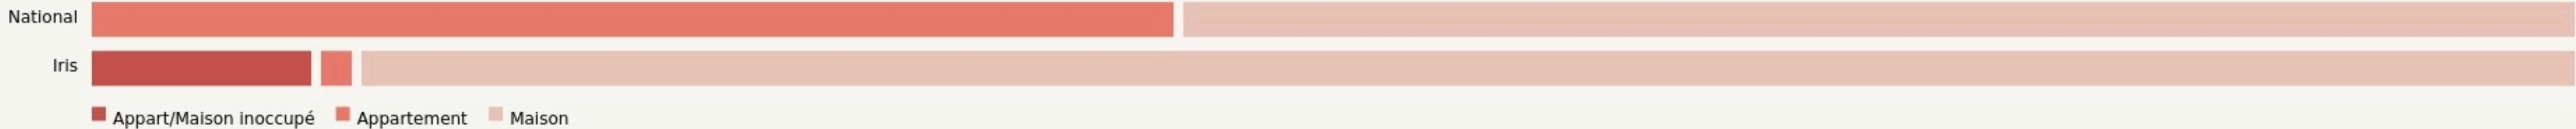

Ver

COUR AVEC VUE - LA FOULERIE

Lieu de vie culturelle et d'expérimentation

www.couravecvue.com

SURFACE

1000 m² au total

LOCALISATION

2 impasse de La Foulerie
50540
Ver

Accès

Vélo

Voiture

POPULATION [CHANGER LA COMPARAISON](#)

CATEGORIES SOCIOPROFESSIONNELLES [CHANGER LA COMPARAISON](#)

IMMOBILIER [CHANGER LA COMPARAISON](#)

Type de structures participant au projet

- Entreprises
- Associations
- Artistes
- Autres