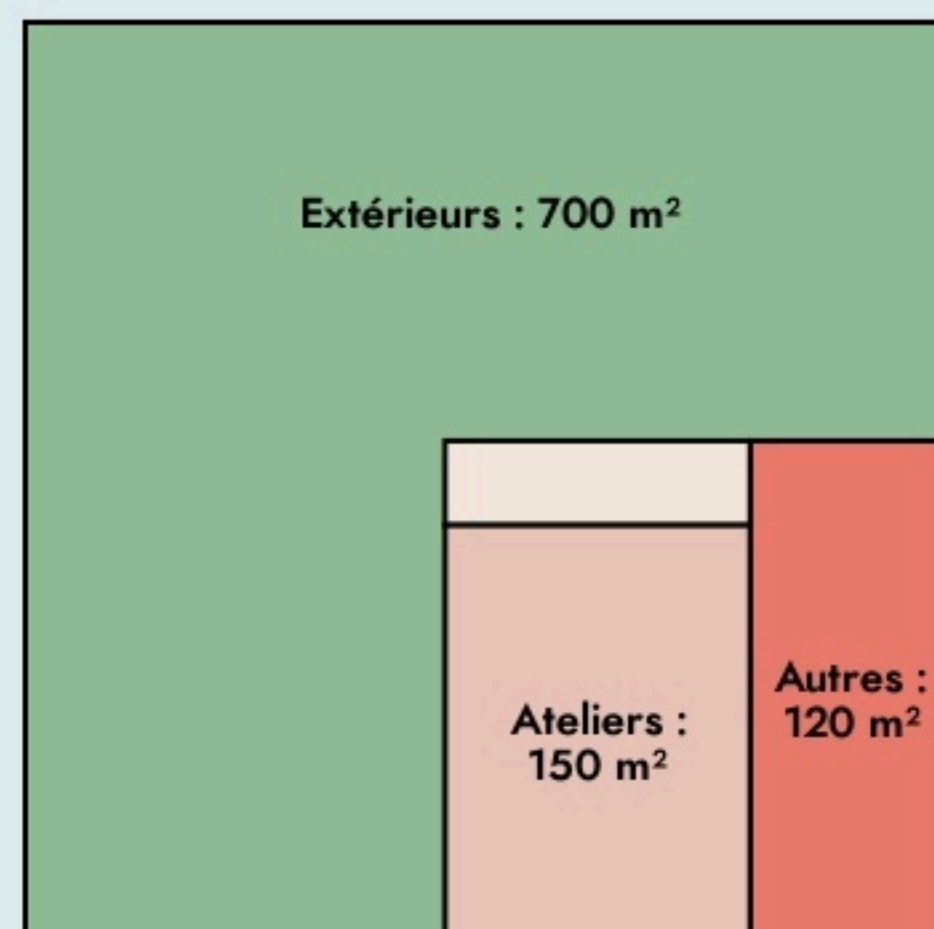

Ver  
**COUR AVEC VUE - LA  
 FOULERIE**

Lieu de vie culturelle et d'expérimentation

[www.couravecvue.com](http://www.couravecvue.com)

**SURFACE**  
 1000 m<sup>2</sup> au total