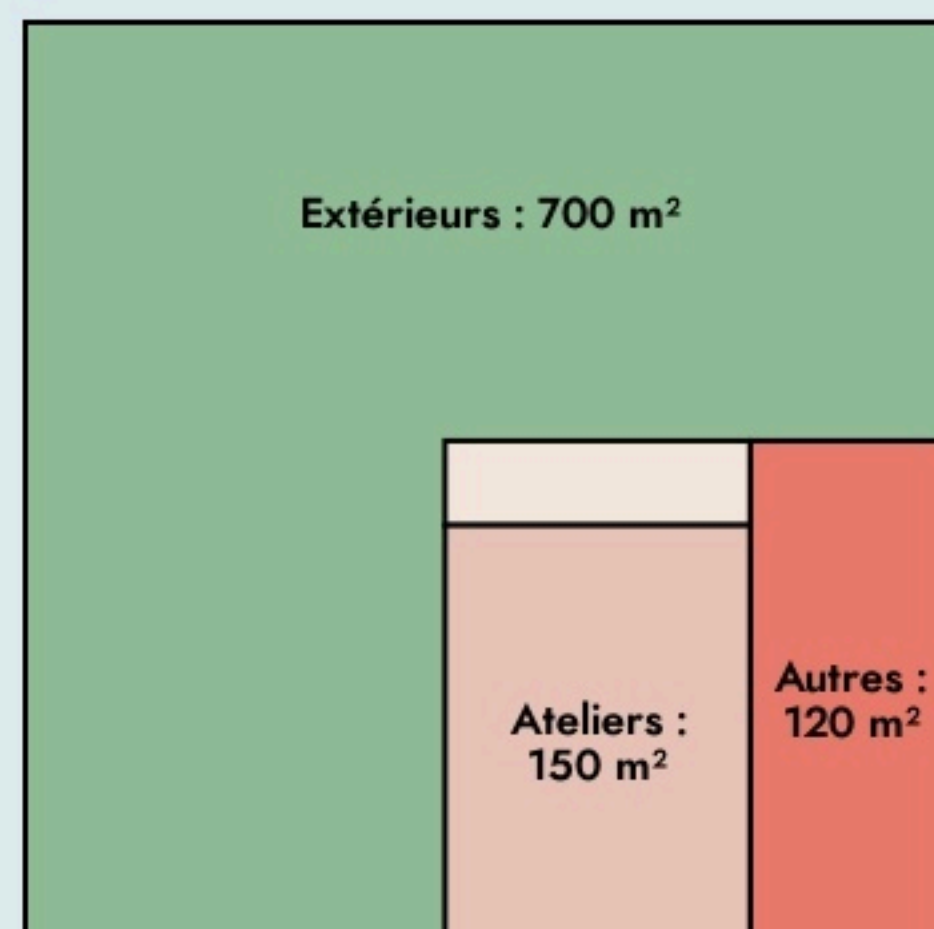

Ver

COUR AVEC VUE - LA FOULERIE

Lieu de vie culturelle et d'expérimentation

www.couravecvue.com

SURFACE

1000 m² au total

LOCALISATION

2 impasse de La Foulerie
50540
Ver

LA COMPOSITION

Nombre et nature des structures ayant leurs locaux ou exerçant leur activité au sein du lieu.

17

structures occupantes

PUBLICS

LES ACTEUR.ICES

GOUVERNANCE

partagée avec Cour avec vue