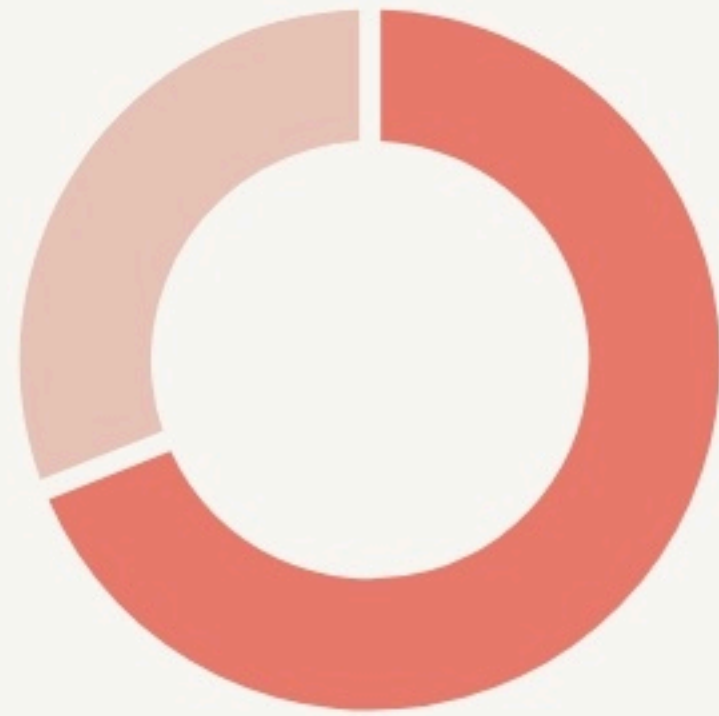

LES MOYENS

Les moyens financiers mis en oeuvre pour assurer le fonctionnement du lieu.

FONCTIONNEMENT

■ Aides publiques ■ Aides privées ■ Recettes ■ Autres subventions