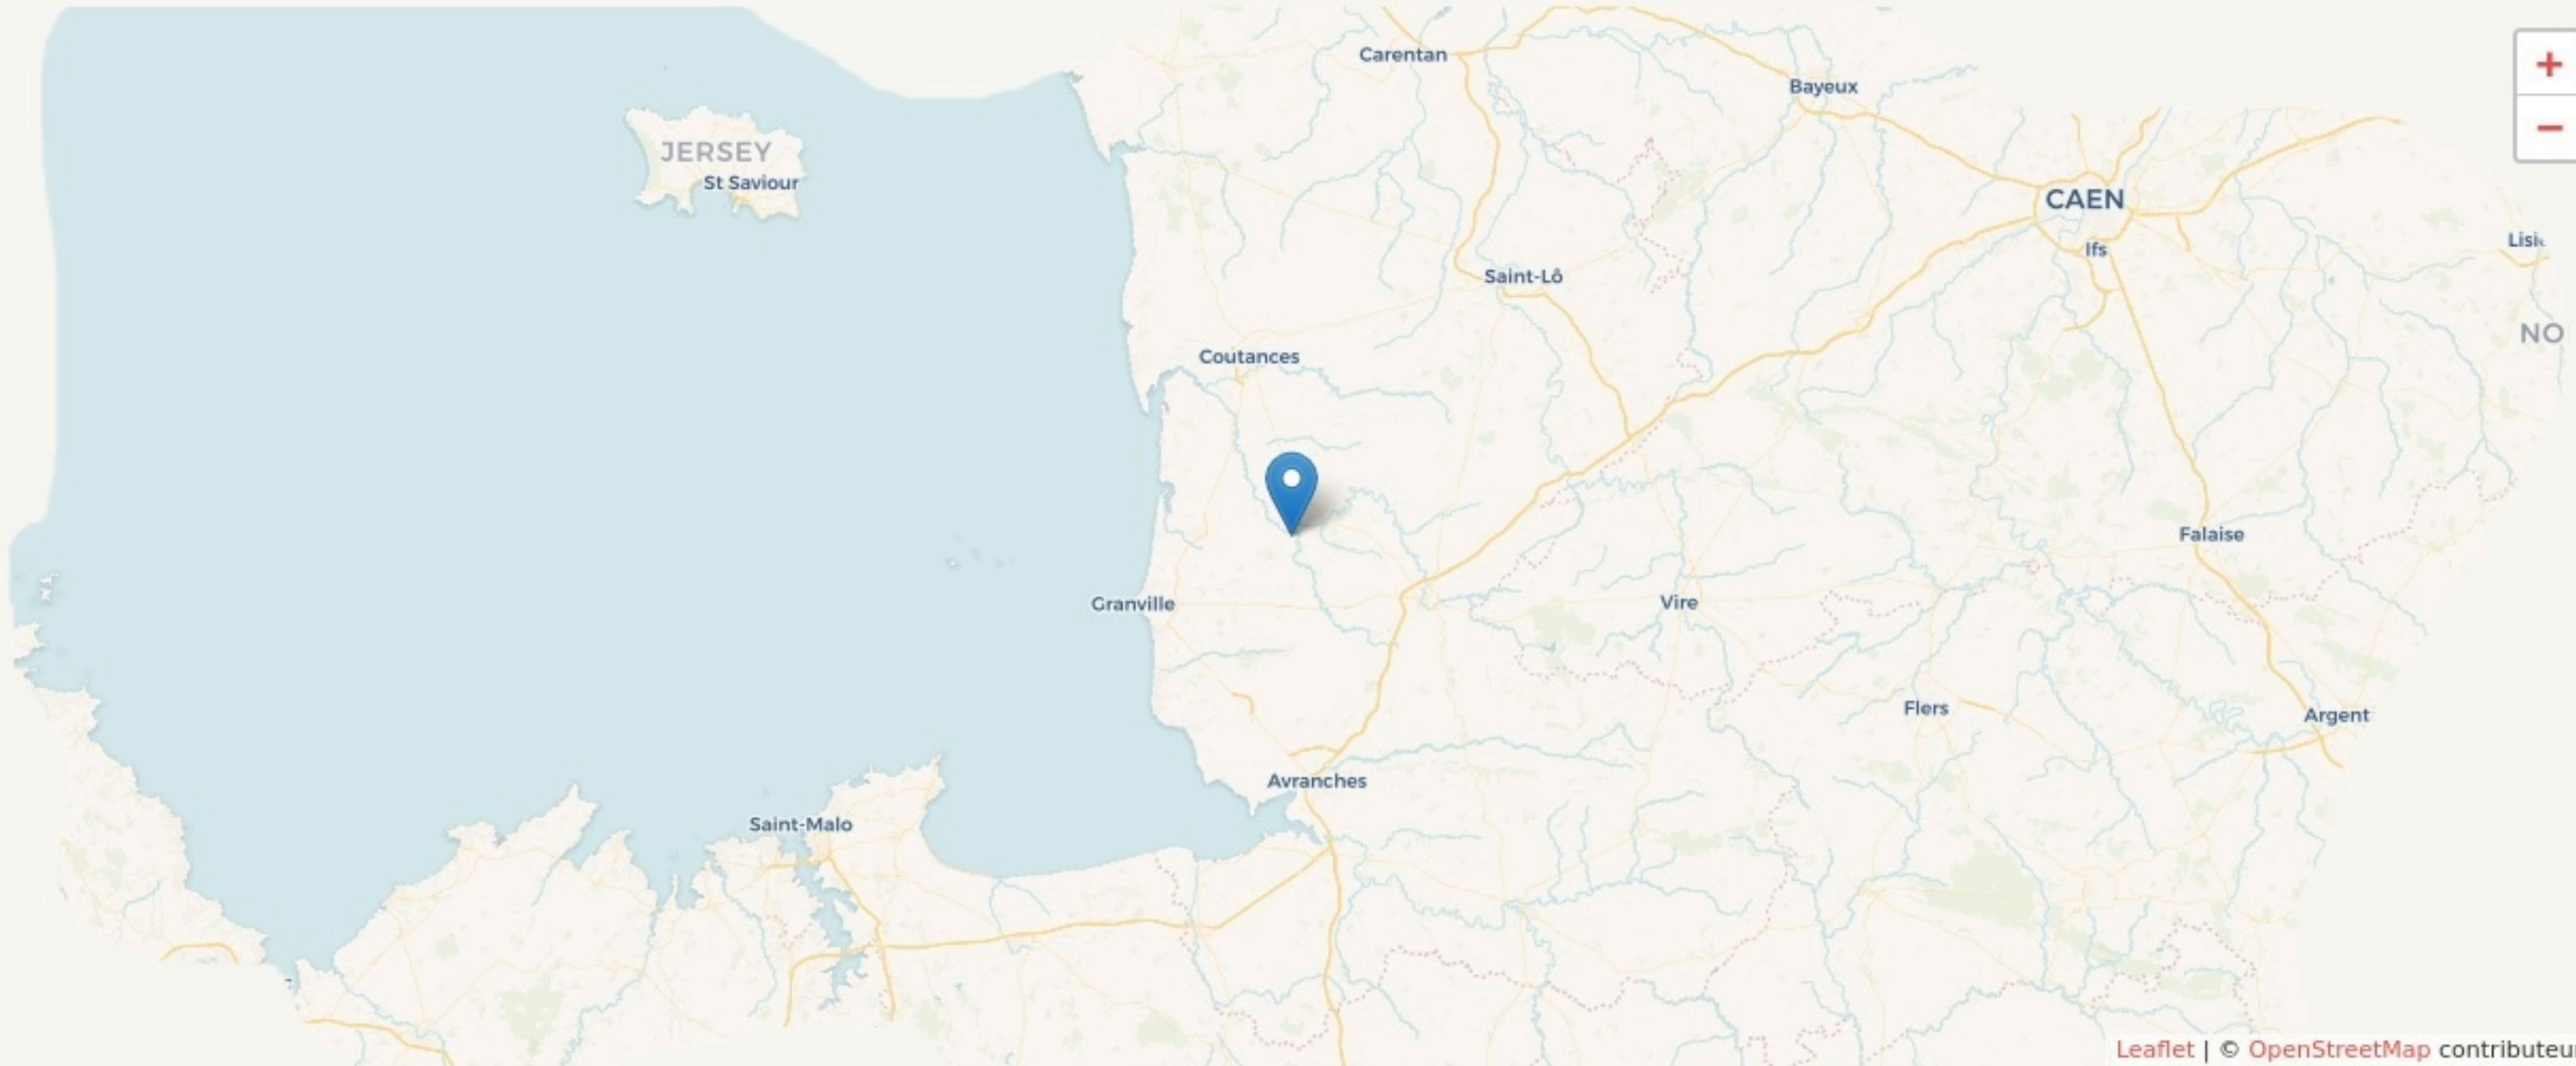

LOCALISATION

2 impasse de La Foulerie
50540
Ver

Accès

Vélo

Voiture