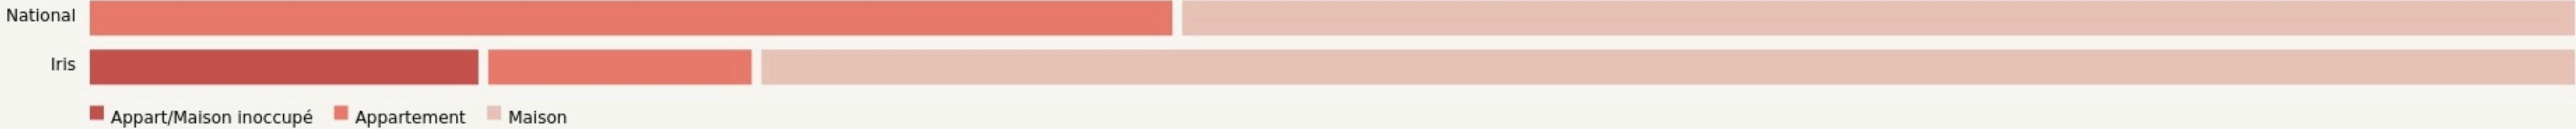

Voulx
COURCOMMUNE

www.courcommune.fr/

SURFACE
320 m² au total

Il n'y a pas encore de photo.

LOCALISATION

21 rue de l'île
77940
Voulx

POPULATION [CHANGER LA COMPARAISON](#)

CATEGORIES SOCIOPROFESSIONNELLES [CHANGER LA COMPARAISON](#)

IMMOBILIER [CHANGER LA COMPARAISON](#)

Inauguration

1 novembre 2016

L'IDÉE FONDATRICE

CourCommune est créée en 2012 par Anne Brochot, architecte et plasticienne. Artistes et habitants se retrouvent bénévolement pour construire des expériences de créations participatives. Fin 2016, CourCommune s'installe dans une ancienne boutique du village de Voulx. Le lieu de création devient aussi lieu de vie polyvalent, ouvert sur la vie locale : interventions dans les écoles, ateliers, chantiers participatifs, jardin partagé...