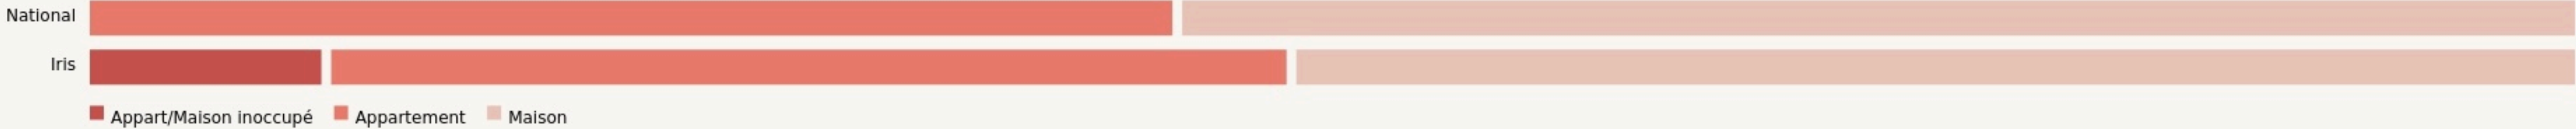

IMMOBILIER [CHANGER LA COMPARAISON](#)

Inauguration

1 avril 2017

L'IDÉE FONDATRICE

Espace de coworking d'environ 400m², openspace, salles de réunion, bureaux individuels (sans bail, meublés, équipés wifi, ménage inclus) bureaux partagés, prestations administratives (tous travaux avant comptable et communication) , soutiens aux entreprises et domiciliation d'entreprise.