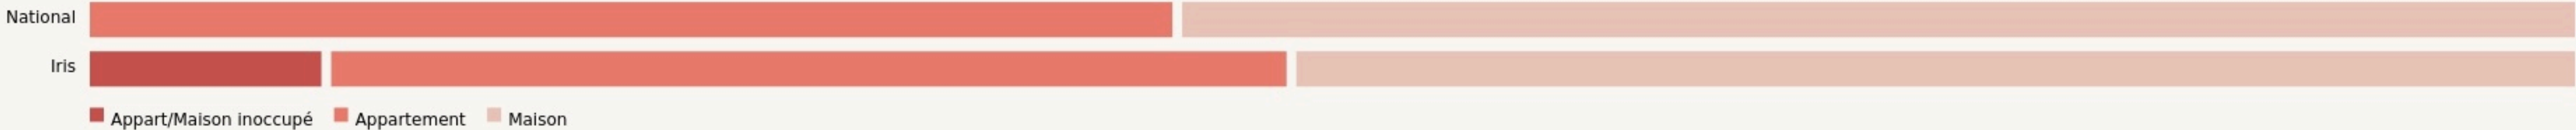

IMMOBILIER [CHANGER LA COMPARAISON](#)

Inauguration

1 avril 2017

L'IDÉE FONDATRICE

Espace de coworking d'environ 400m², openspace, salles de réunion, bureaux individuels (sans bail, meublés, équipés wifi, ménage inclus) bureaux partagés, prestations administratives (tous travaux avant comptable et communication) , soutiens aux entreprises et domiciliation d'entreprise.