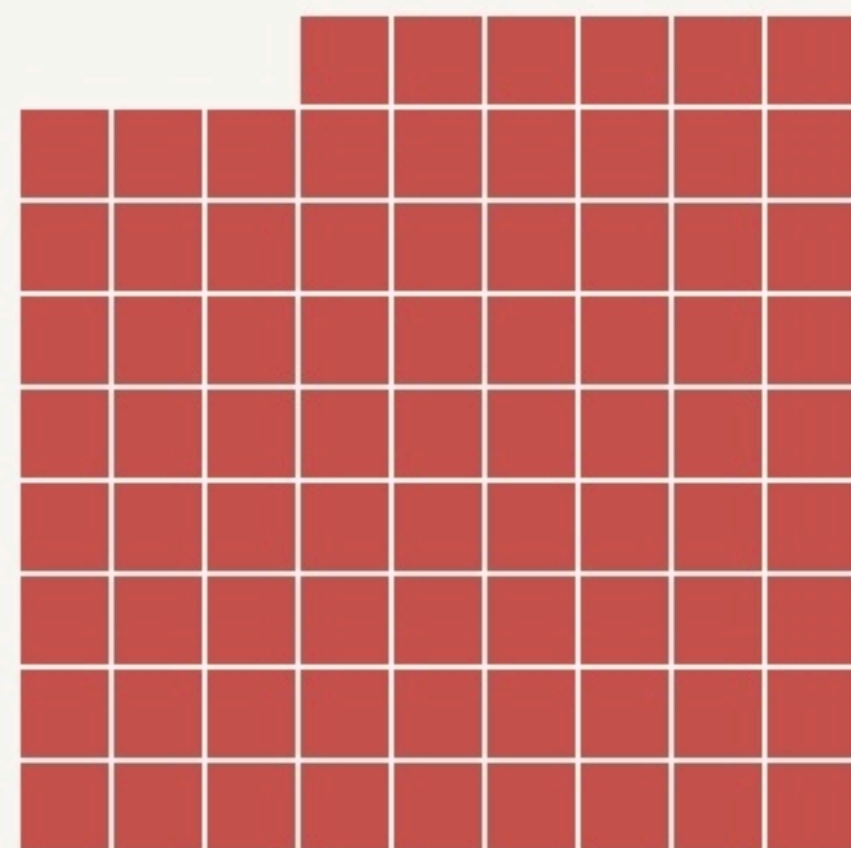

4/ des tarifs à l'heure, la demi-journée et la journée

LES VALEURS PORTÉES

Accueil

Partage

Coopération

Convivialité

LA PROGRAMMATION DU LIEU

Type de structures participant au projet