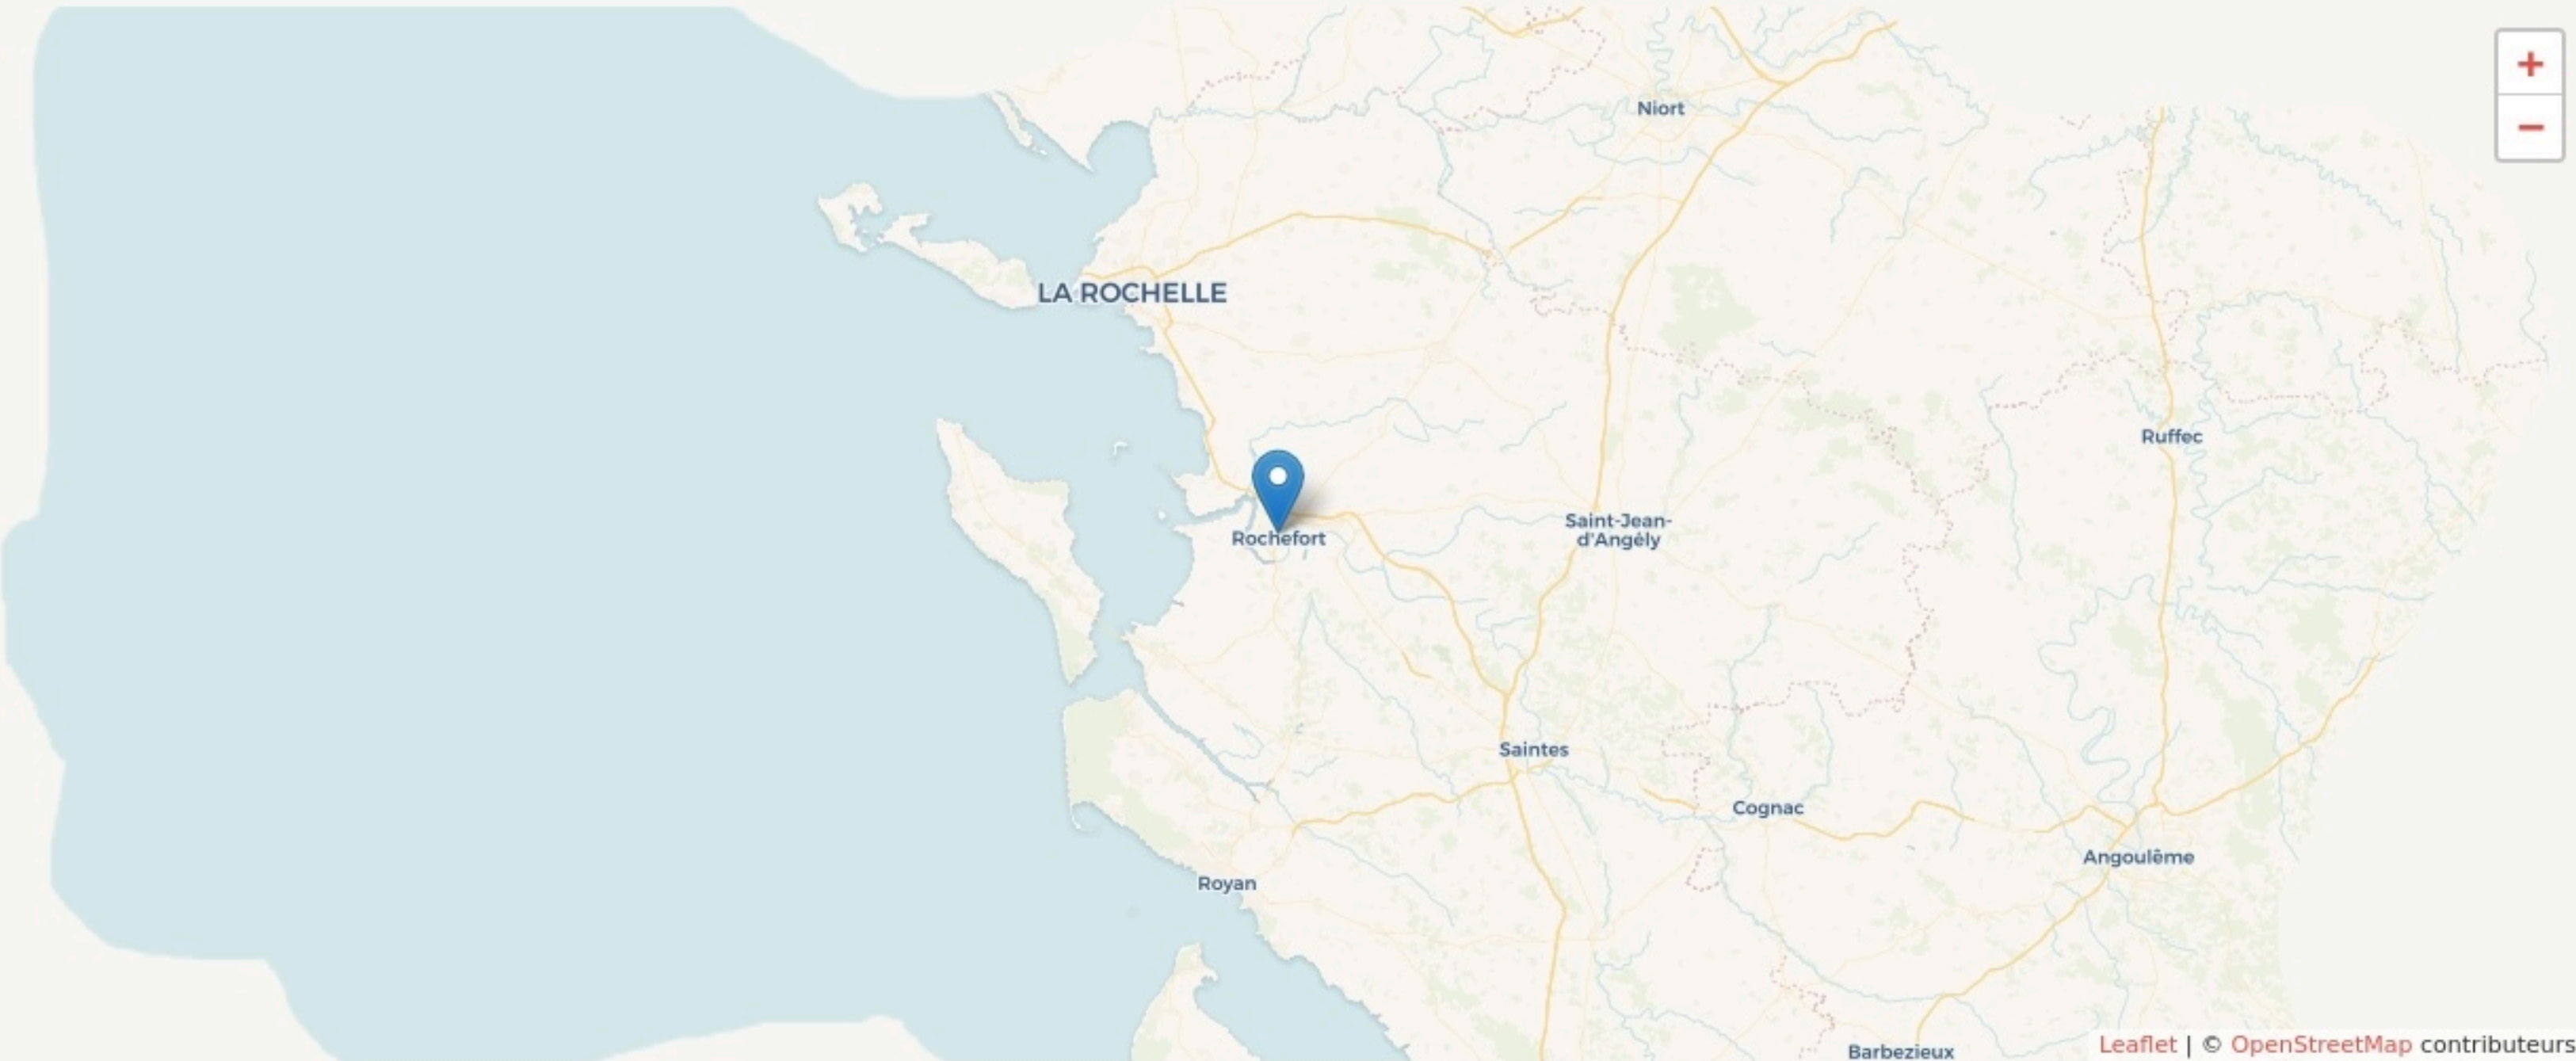

Rochefort
**COWORK ROCHEFORT
 OCÉAN**

www.cowork-rochefortocean.net

SURFACE

460 m² au total

LOCALISATION

10 rue du Docteur Peltier
17300
Rochefort

POPULATION CHANGER LA COMPARAISON

CATEGORIES SOCIOPROFESSIONNELLES CHANGER LA COMPARAISON