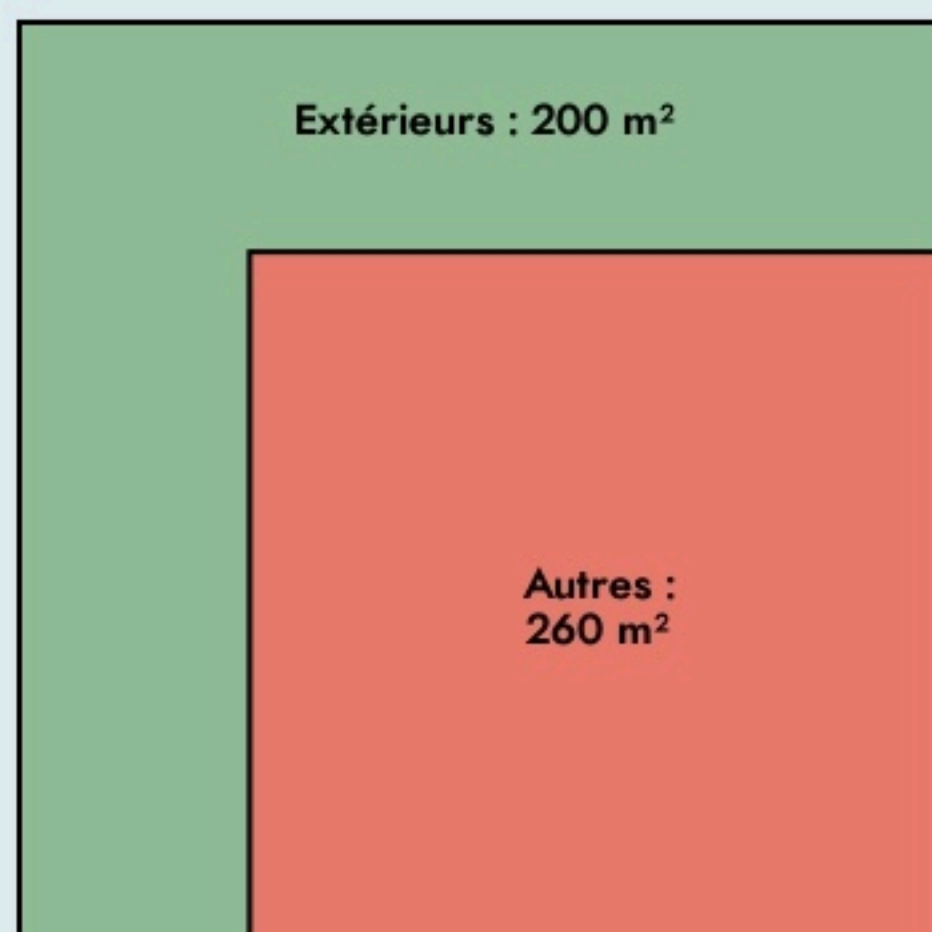

Rochefort  
**COWORK ROCHEFORT  
 Océan**

[www.cowork-rochefortocean.net](http://www.cowork-rochefortocean.net)

**SURFACE**

460 m<sup>2</sup> au total