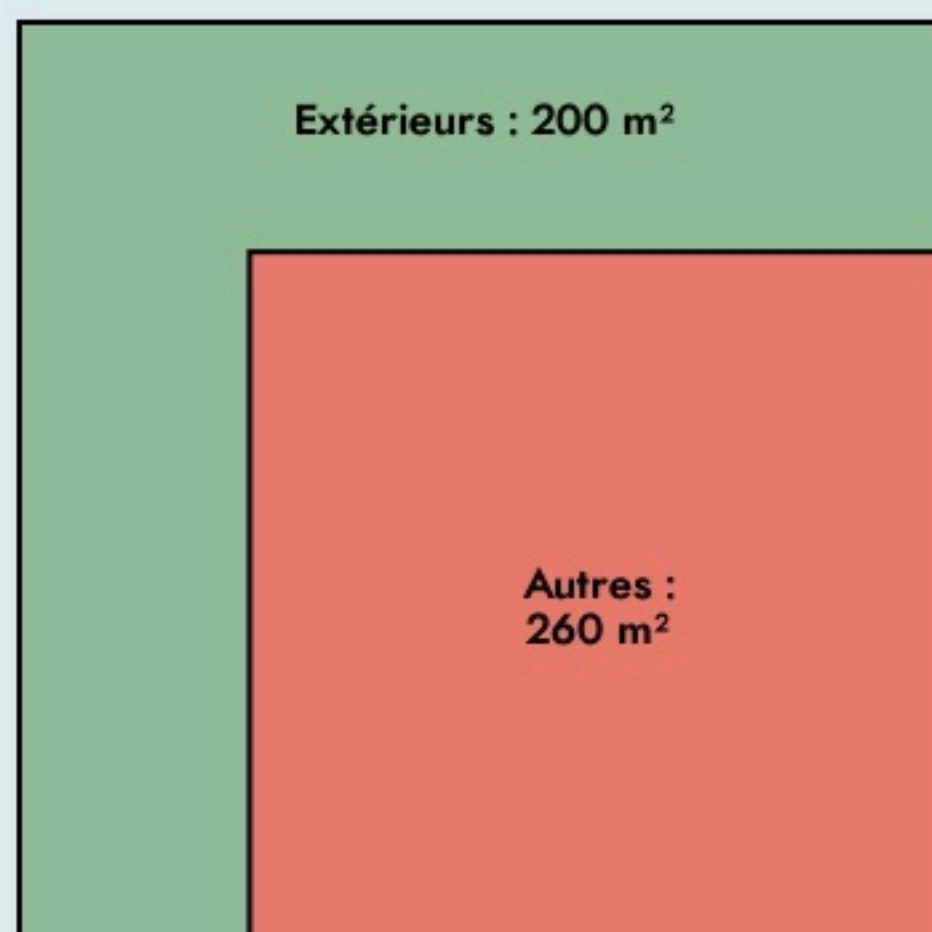

Rochefort
**COWORK ROCHEFORT
 OCÉAN**

www.cowork-rochefortocean.net

SURFACE

460 m² au total

LOCALISATION

10 rue du Docteur Peltier
17300
Rochefort

Leaflet | © OpenStreetMap contributeurs

POPULATION [CHANGER LA COMPARAISON](#)