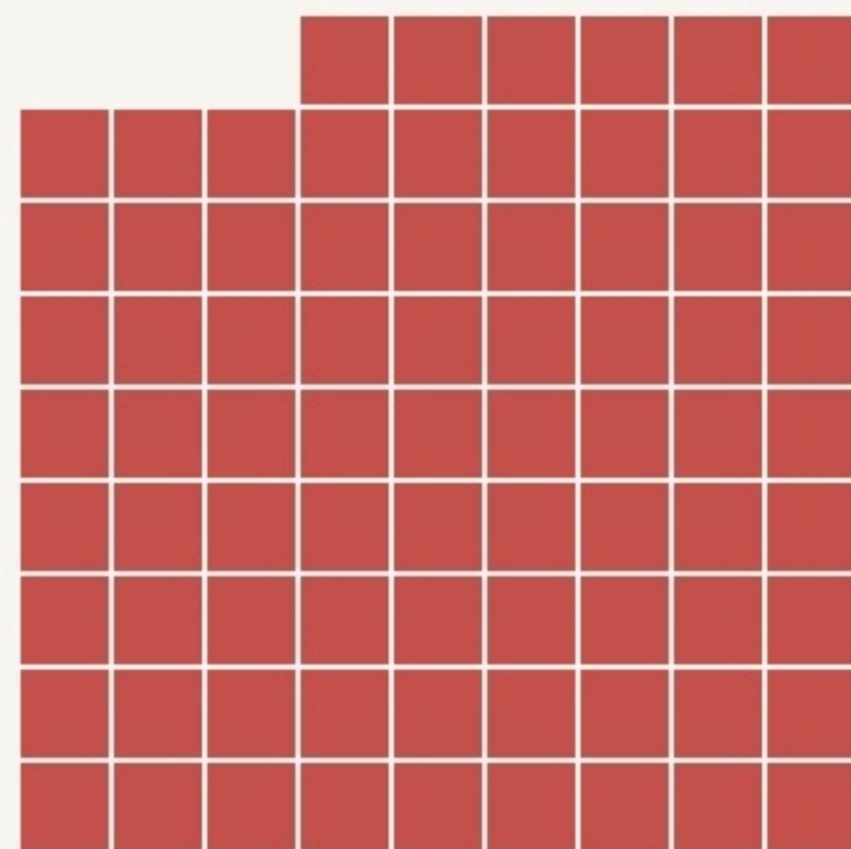

4/ des tarifs à l'heure, la demi-journée et la journée

LES VALEURS PORTÉES

Accueil

Partage

Coopération

Convivialité

LA PROGRAMMATION DU LIEU

Type de structures participant au projet