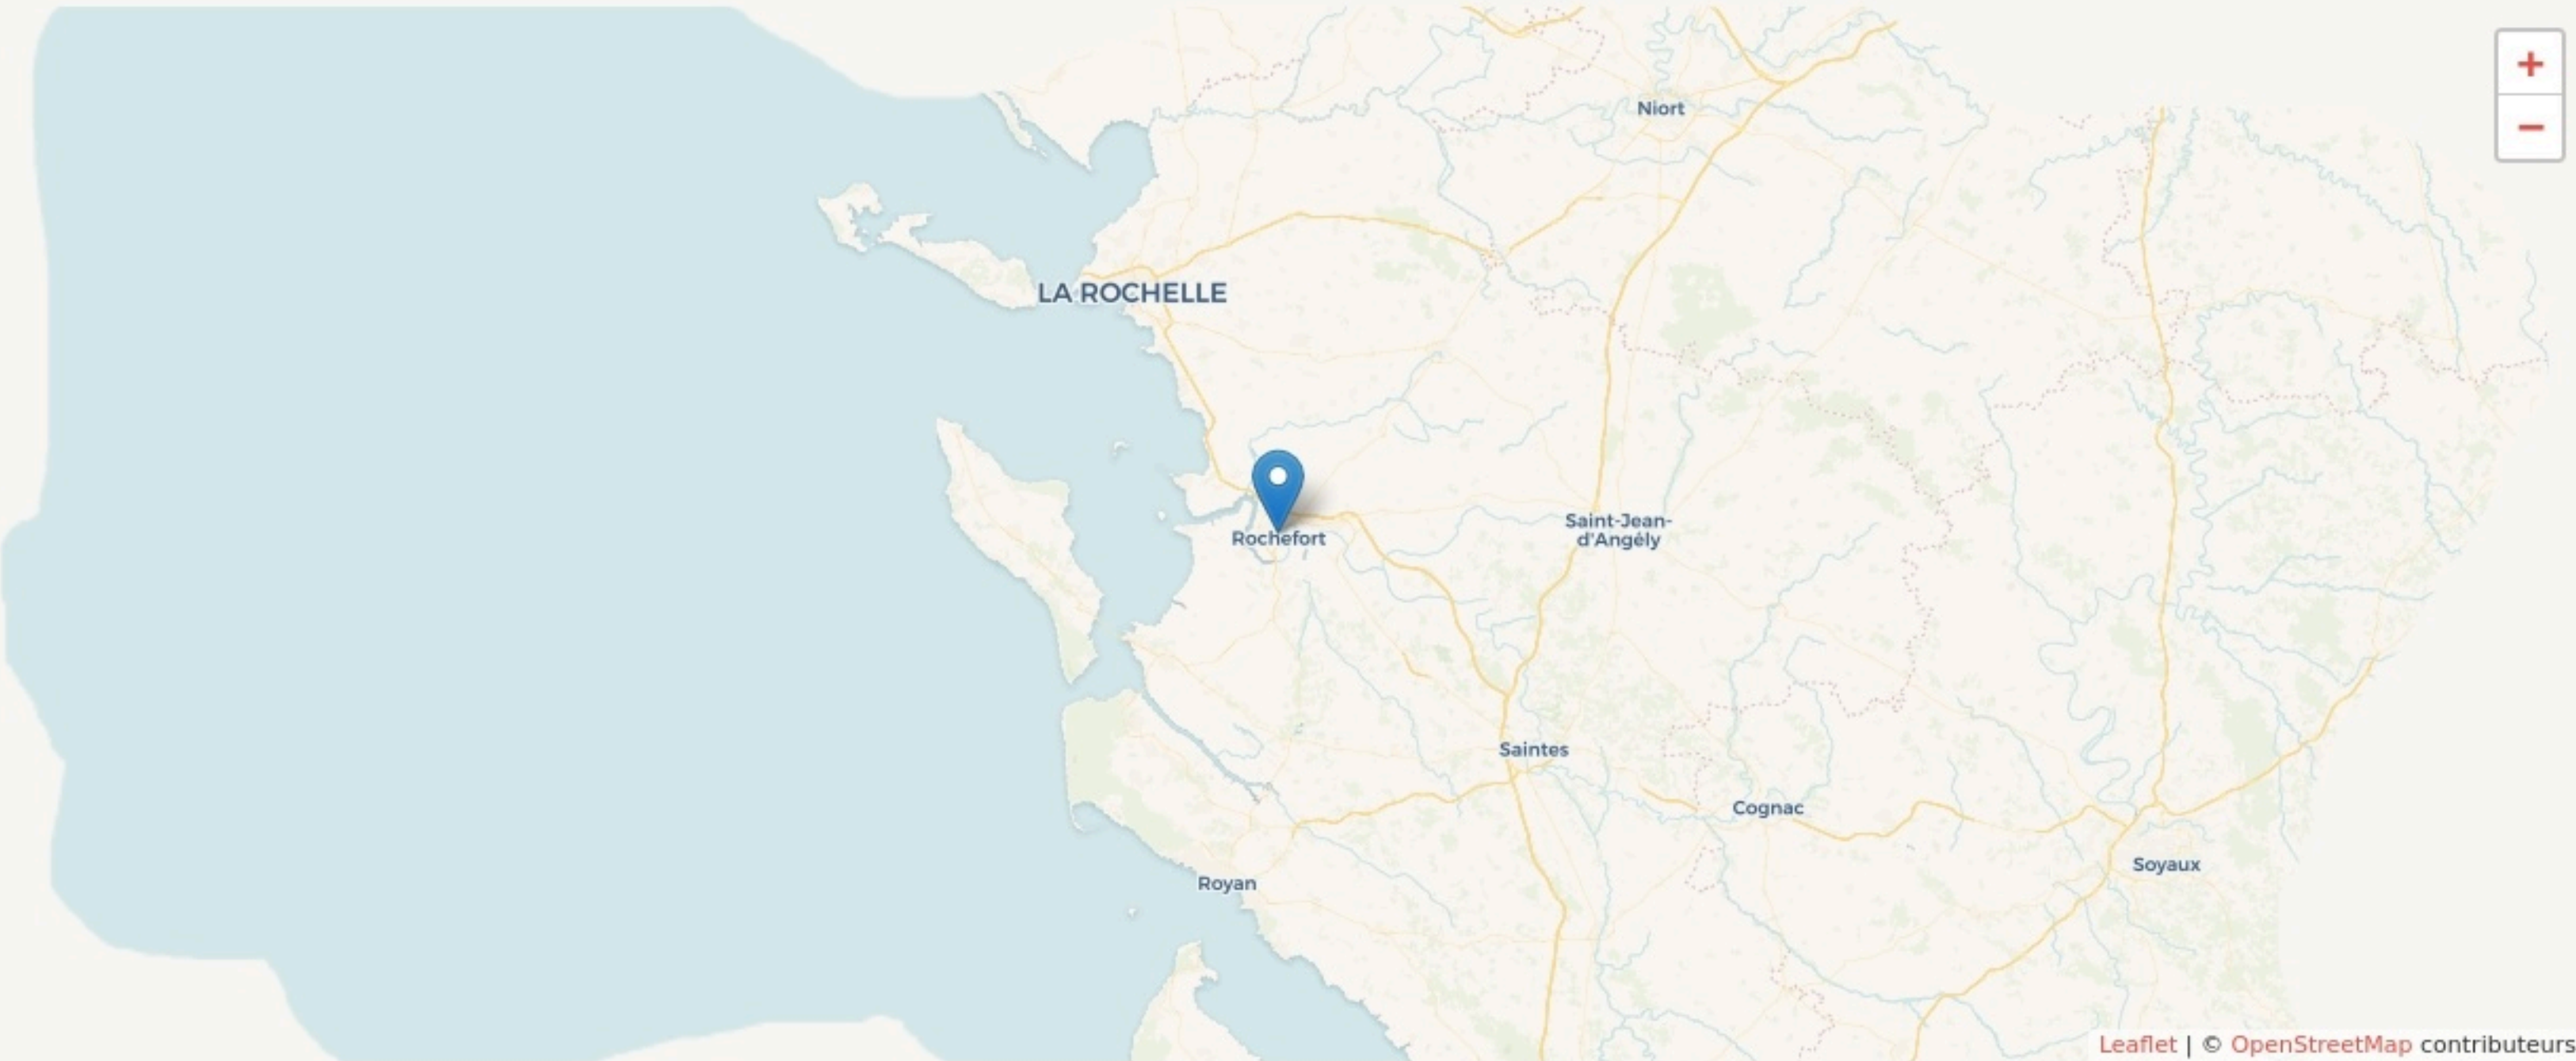

Rochefort  
**COWORK ROCHEFORT  
 Océan**

[www.cowork-rochefortocean.net](http://www.cowork-rochefortocean.net)

**SURFACE**

460 m<sup>2</sup> au total

# LOCALISATION

10 rue du Docteur Peltier  
17300  
Rochefort

Leaflet | © OpenStreetMap contributeurs