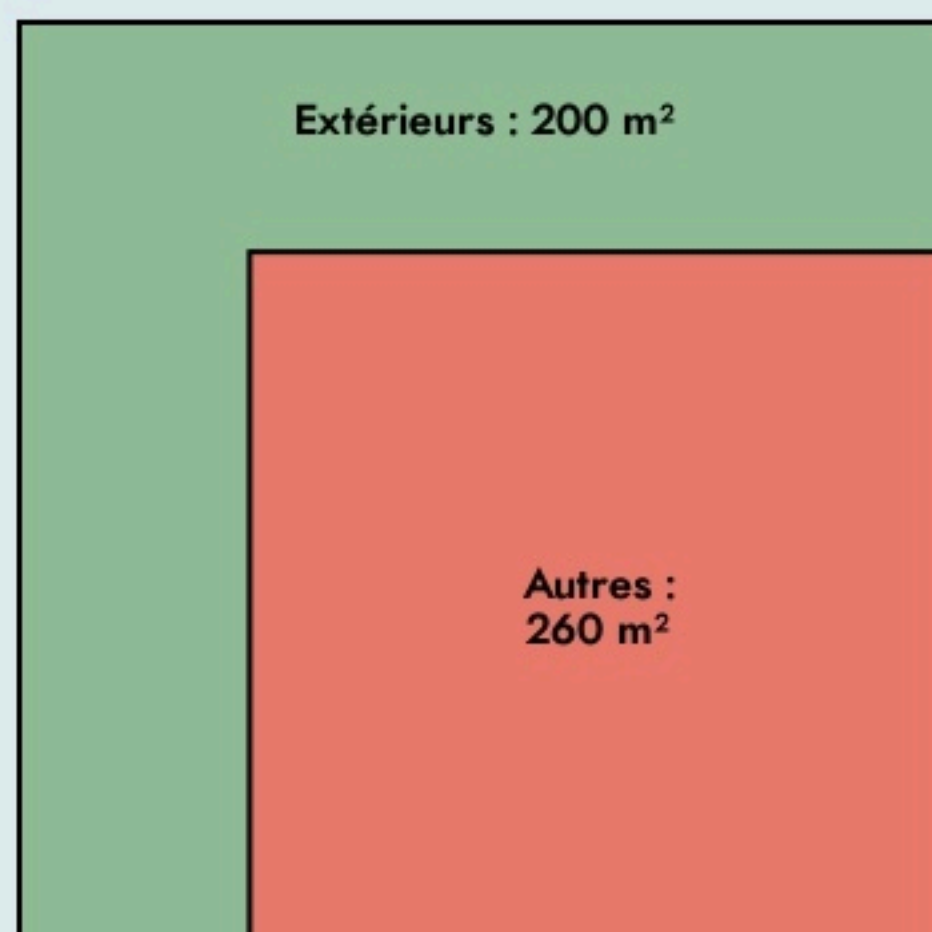

Rochefort
**COWORK ROCHEFORT
 OCÉAN**

www.cowork-rochefortocean.net

SURFACE

460 m² au total

LOCALISATION

10 rue du Docteur Peltier
17300
Rochefort

POPULATION CHANGER LA COMPARAISON

CATEGORIES SOCIOPROFESSIONNELLES CHANGER LA COMPARAISON