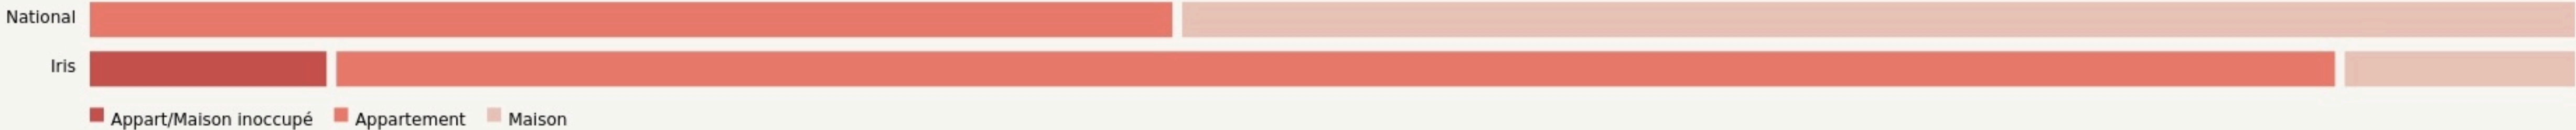

IMMOBILIER CHANGER LA COMPARAISON